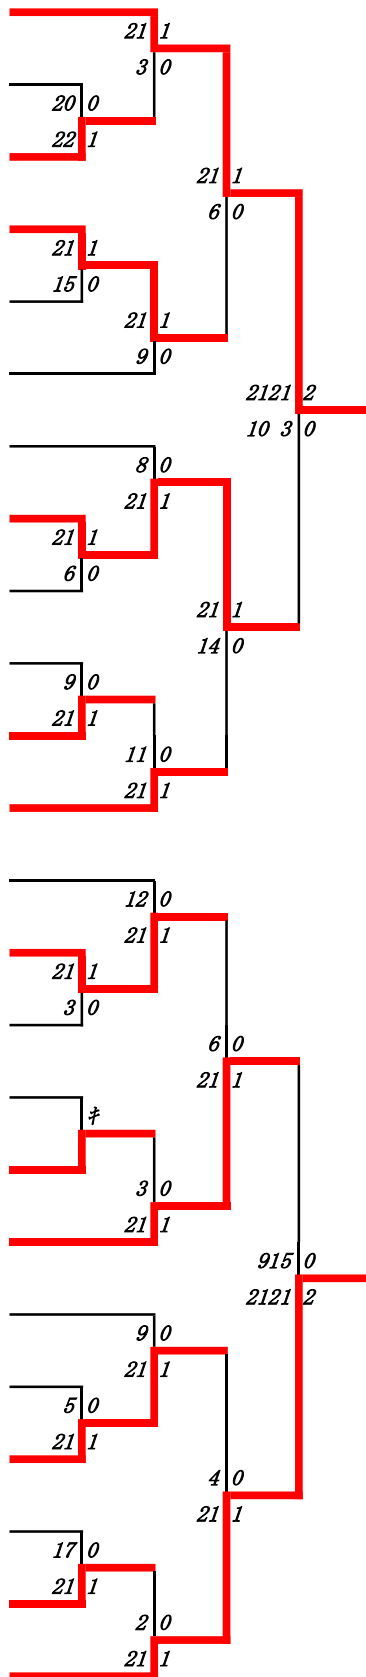

第7ブロック

- 141 平川 倅穂 (玉名女子)
- 142 大塚 梨桜 (九州学院)
- 143 長廣 沙良 (慶誠)
- 144 柳田 結梨 (文徳)
- 145 森本 楓花 (菊池)
- 146 宇野 姫禾 (阿蘇中央)
- 147 中嶋 いちご (東海大学星翔)
- 148 甲斐 楓果 (信愛女学院)
- 149 長尾 芽依 (天草)
- 150 宮城 乃愛 (宇土)
- 151 小林 咲希 (翔陽)
- 152 田中 夢乃 (秀岳館)
- 153 永森 羽奈桜 (八代清流)
- 154 下田 愛央 (熊本農業)
- 155 島野 芽生 (湧心館)
- 156 久木山 凜 (有明)
- 157 川上 瑞樹 (八代農業)
- 158 角田 幸優 (第一)
- 159 益田 桃花 (上天草)
- 160 清崎 心琴 (千原台)
- 161 本嶋 奏音 (八代工業)
- 162 堀 綾菜 (東稜)
- 163 榎田 光 (八代)
- 164 佐藤 あかり (熊本中央)