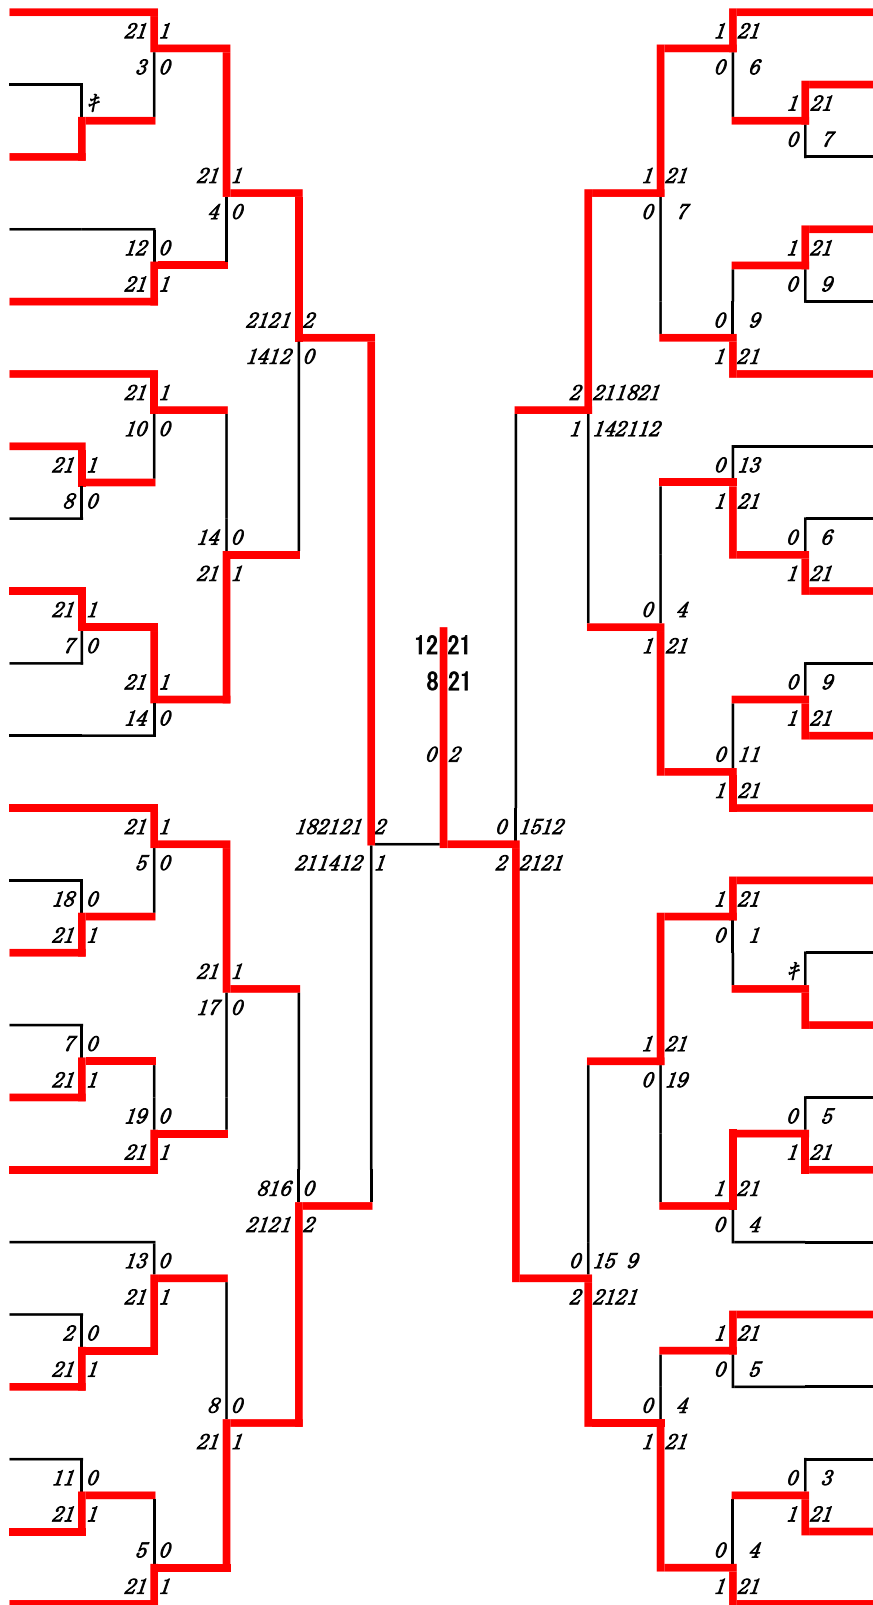

第 11 ブロック

- 235 小田美来 (八代白百合)
- 236 田中水彩 (菊池農業)
- 237 山木陽菜 (文徳)
- 238 島崎由依 (上天草)
- 239 松井琴羽 (天草)
- 240 永井杏奈 (小川工業)
- 241 本田まど香 (尚綱)
- 242 牝小路彩乃 (城北)
- 243 西瑚穂 (熊本北)
- 244 石本柊穂 (球磨中央)
- 245 清崎香花 (信愛女学院)
- 246 三輪泉美 (熊本)
- 247 岩永陽香 (慶誠)
- 248 落水陽彩 (北稜)
- 249 守永莉穂 (済々黌)
- 250 椎葉友菜 (ルーテル学院)
- 251 上野遥帆 (秀岳館)
- 252 白石一花 (阿蘇中央)
- 253 福島悠菜 (千原台)
- 254 宮崎叶 (小国)
- 255 可徳アヤ (菊池)
- 256 後藤優依 (第二)
- 257 森下祐杏 (熊本中央)

第 12 ブロック

- 258 山本ひなの (熊本農業)
- 259 古澤舞花 (大津)
- 260 灰本百花 (八代)
- 261 河上和加菜 (第一)
- 262 清元咲花 (東海大学星翔)
- 263 濱陽良 (熊本工業)
- 264 杉野吏衣子 (専修大学熊本)
- 265 古閑花華 (熊本西)
- 266 光崎夏音 (必由館)
- 267 鹿田真央 (玉名)
- 268 直江優愛 (八代清流)
- 269 亀野晴未 (玉名工業)
- 270 松浦伶奈 (八代工業)
- 271 馬場あすか (東稜)
- 272 鮎本七海 (宇土)
- 273 榊友那 (九州学院)
- 274 山戸果歩 (熊本学園大付)
- 275 田中美優 (鹿本)
- 276 出口果歩 (熊本高専八代)
- 277 石田莉依 (水俣)
- 278 福田優羽 (湧心館)
- 279 小野香菜 (熊本商業)
- 280 上村藍梨 (玉名女子)