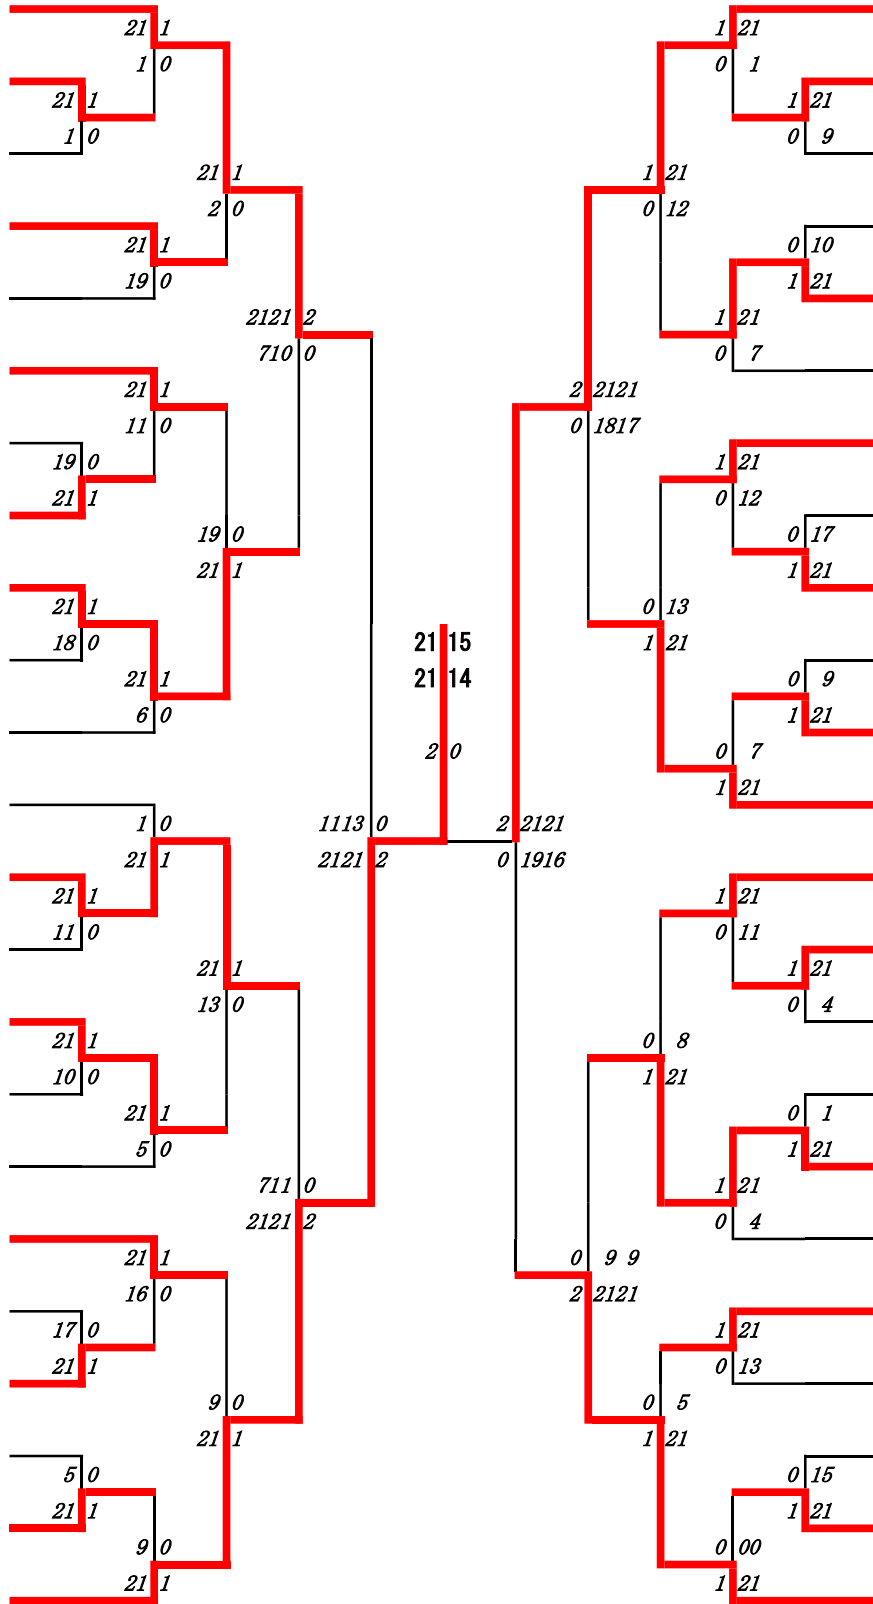

令和7年度高校総体:バドミントン女子シングルス:ベスト32(参加組数:373)

塩山あさひ (玉名女子)

令和7年度 高校総体：バドミントン：女子シングルス

名前の赤色はベスト32

第1ブロック

第2ブロック

第3ブロック

- 48 鈴木愛梨 (熊本学園大付)
- 49 對田帆乃佳 (宇土)
- 50 黄檗心愛 (湧心館)
- 51 宮里望愛 (芦北)
- 52 清高綾華 (小国)
- 53 久保歌暖 (熊本西)
- 54 西山蓮朝 (松橋)
- 55 岩下葵 (熊本北)
- 56 中村詩音 (八代工業)
- 57 野崎柚 (大津)
- 58 村原鈴海 (阿蘇中央)
- 59 川越百華 (千原台)
- 60 笹井美玖 (熊本工業)
- 61 中村美元 (東海大学星翔)
- 62 松村幸奈 (文徳)
- 63 金子日咲 (天草拓心)
- 64 北野睦実 (天草)
- 65 永野こころ (東稜)
- 66 恒松結子芭 (球磨中央)
- 67 本田那奈 (熊本商業)
- 68 萩原美咲 (玉名)
- 69 中島美咲 (秀岳館)
- 70 下川涼夏 (玉名女子)