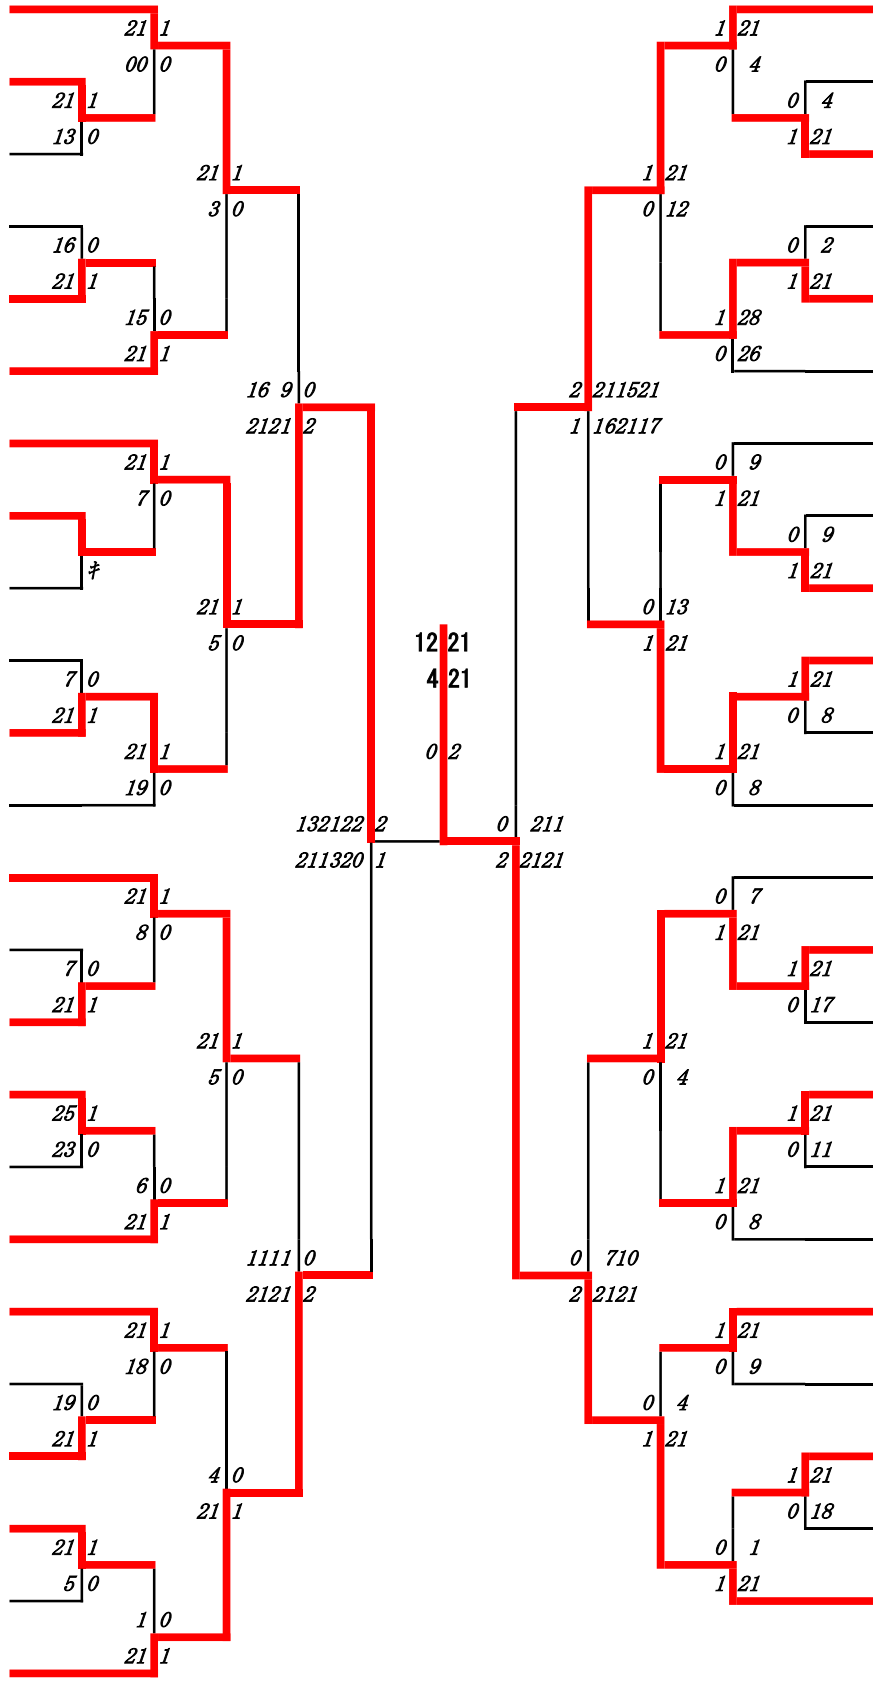

第 15 ブロック

- 327 北川 瑚乃美
  (第一)
- 328 八本 華歩
  (熊本)
- 329 西 和花
  (熊本高専八代)
- 330 中川 爽
  (済々黉)
- 331 石田 愛実
  (甲佐)
- 332 遠藤 理乃
  (九州学院)
- 333 馬場 結渚
  (八代白百合)
- 334 坂田 穂花
  (玉名)
- 335 村山 華音
  (人吉高五木分)
- 336 岩崎 未侑
  (天草拓心)
- 337 池野 双葉
  (信愛女学院)
- 338 谷口 涼
  (東稜)
- 339 吉仲 沙桜
  (第二)
- 340 右今 咲貴
  (阿蘇中央)
- 341 橋本 美優
  (文徳)
- 342 工藤 心愛
  (熊本農業)
- 343 内田 舞桜
  (秀岳館)
- 344 秋吉 心結
  (八代工業)
- 345 本多 葵
  (必由館)
- 346 下田 莉子
  (翔陽)
- 347 尾方 穂果
  (東海大学星翔)
- 348 小山 葉月
  (天草)
- 349 竹本 瑠花
  (水俣)
- 350 工藤 虹子
  (玉名女子)

第 16 ブロック

- 351 小篠 咲南
  (熊本中央)
- 352 下川原 明音
  (熊本北)
- 353 片山 富楓
  (上天草)
- 354 梶原 穂乃佳
  (松橋)
- 355 西田 鈴乃
  (熊本工業)
- 356 長元 日和
  (八代)
- 357 宮島 杏弥
  (専修大学熊本)
- 358 枇杷木 愛歌
  (菊池)
- 359 鈴木 佑彩
  (慶誠)
- 360 矢野 ひまり
  (ルーテル学院)
- 361 宮島 彩名
  (芦北)
- 362 山口 来々
  (宇土)
- 363 山室 寿羽
  (湧心館)
- 364 沖田 葵
  (熊本商業)
- 365 松本 七泉
  (小川工業)
- 366 宮崎 蓮
  (八代清流)
- 367 井上 美咲
  (御船)
- 368 大森 杏華
  (真和)
- 369 今村 埜亜
  (大津)
- 370 高木 柚月
  (城北)
- 371 原口 華梨
  (尚綱)
- 372 尾張 莉緒菜
  (千原台)
- 373 淀川 愛華
  (玉名女子)

決勝戦：塩山あさひ(玉名女子) 2 対 1 小松桃子(玉名女子)