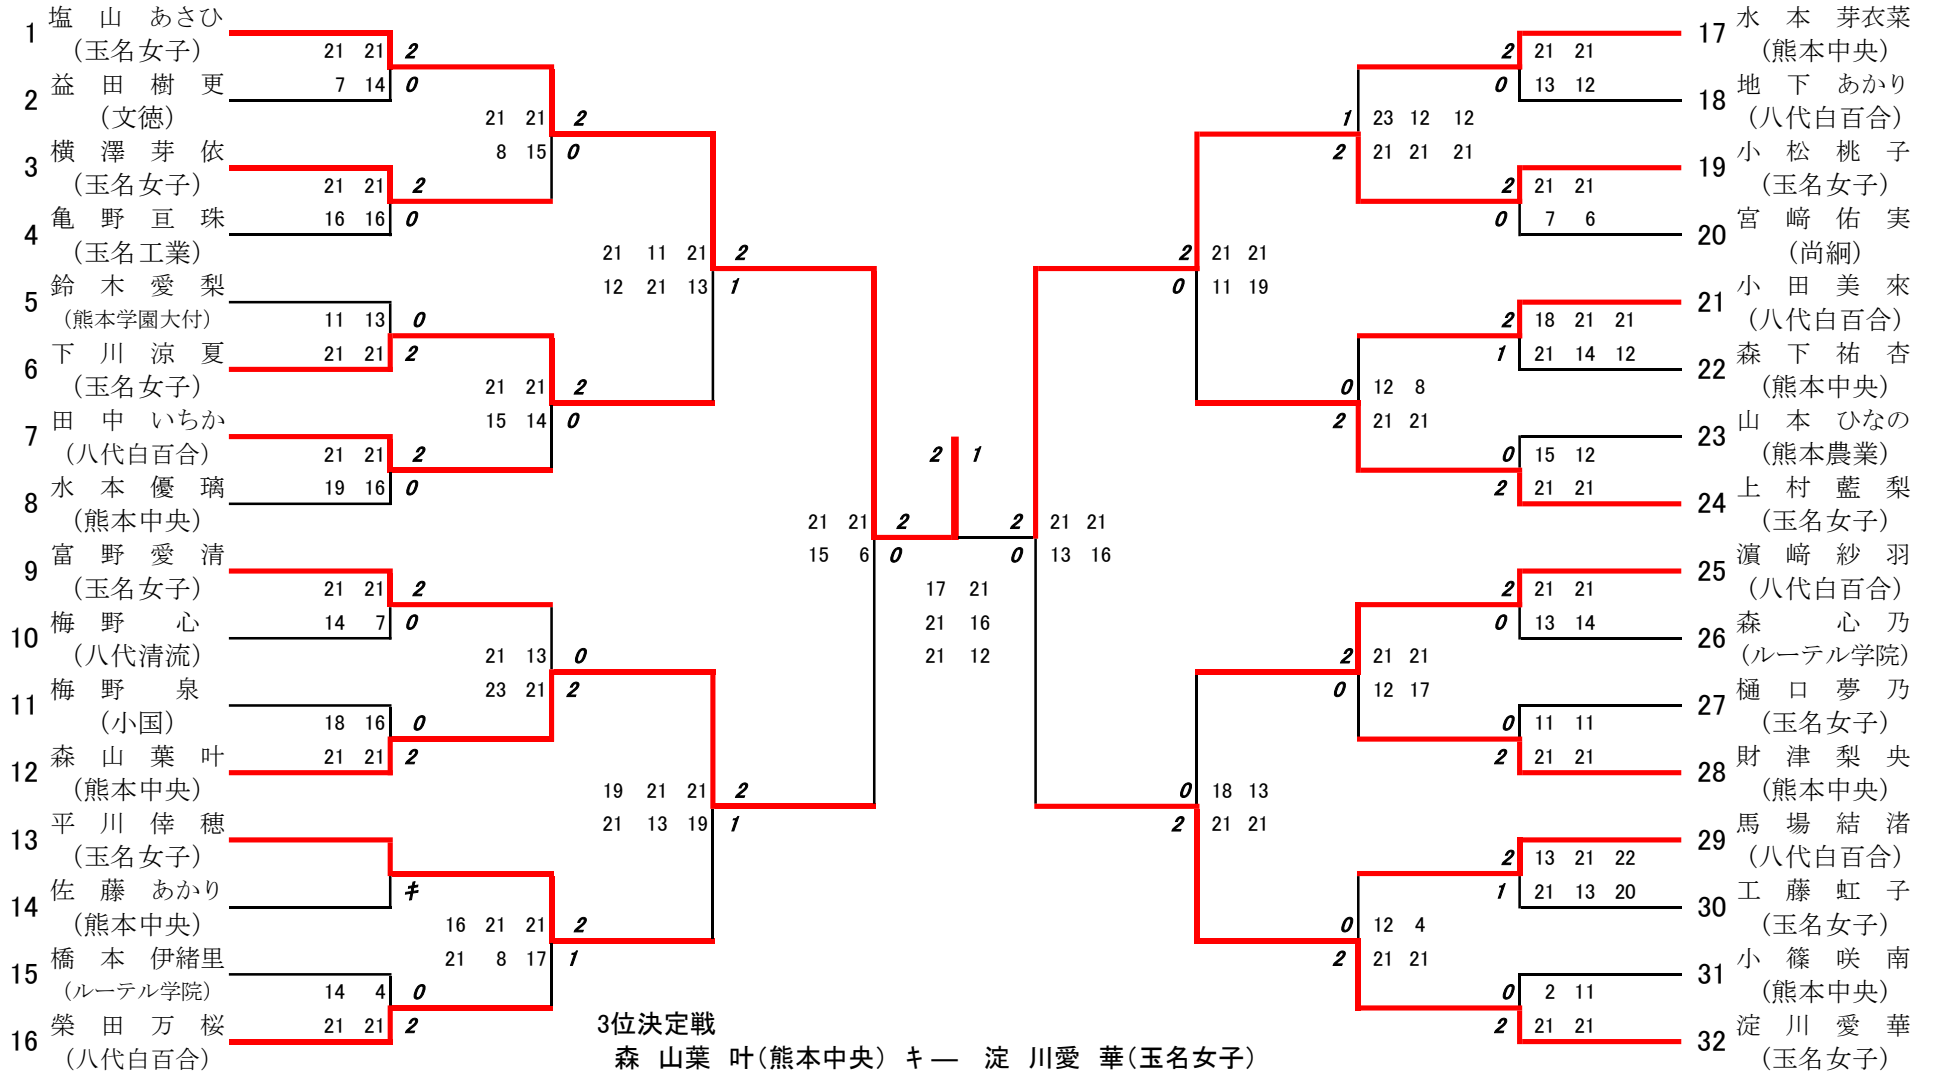

令和7年度高校総体:バドミントン女子シングルス:ベスト32(参加組数:373)

塩山あさひ (玉名女子)

令和7年度 高校総体：バドミントン：女子シングルス

名前の赤色はベスト32

第1ブロック

第2ブロック

第3ブロック

- 48 鈴木愛梨 (熊本学園大付)
- 49 對田帆乃佳 (宇土)
- 50 黄檗心愛 (湧心館)
- 51 宮里望愛 (芦北)
- 52 清高綾華 (小国)
- 53 久保歌暖 (熊本西)
- 54 西山蓮朝 (松橋)
- 55 岩下葵 (熊本北)
- 56 中村詩音 (八代工業)
- 57 野崎柚 (大津)
- 58 村原鈴海 (阿蘇中央)
- 59 川越百華 (千原台)
- 60 笹井美玖 (熊本工業)
- 61 中村美元 (東海大学星翔)
- 62 松村幸奈 (文徳)
- 63 金子日咲 (天草拓心)
- 64 北野睦実 (天草)
- 65 永野こころ (東稜)
- 66 恒松結子芭 (球磨中央)
- 67 本田那奈 (熊本商業)
- 68 萩原美咲 (玉名)
- 69 中島美咲 (秀岳館)
- 70 下川涼夏 (玉名女子)