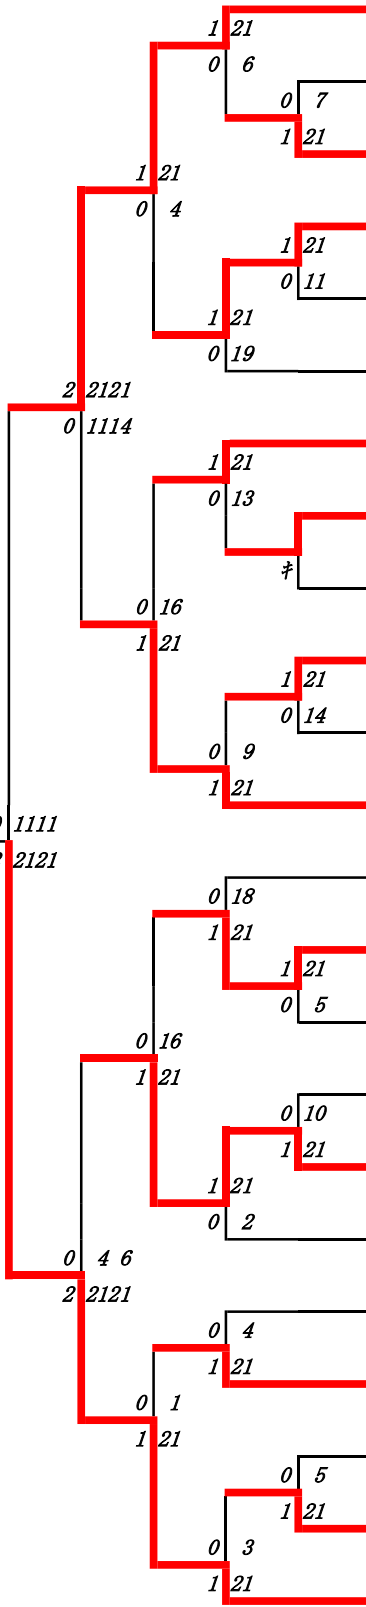

第 14 ブロック

- 304 樋 口 夢 乃
  (玉名女子)
- 305 長 塩 梨 子
  (東稜)
- 306 藤 原 梨 嘩
  (尚綱)
- 307 柴 田 明 咲
  (小川工業)
- 308 松 下 未 来
  (湧心館)
- 309 澤 辺 楓
  (千原台)
- 310 井 手 口 來 夢
  (玉名工業)
- 311 宮 崎 凜 桜
  (八代工業)
- 312 市 来 結 奈
  (水俣)
- 313 山 下 奈 夏
  (熊本北)
- 314 金 子 心 月
  (天草)
- 315 伊 藤 由 愛
  (九州学院)
- 316 鈴 木 琴
  (済々黌)
- 317 鷲 崎 真 菜
  (熊本工業)
- 318 赤 崎 碧
  (甲佐)
- 319 池 上 七 花
  (八代)
- 320 今 村 莉 子
  (信愛女学院)
- 321 村 麗 美
  (鹿本商工)
- 322 内 村 友 香
  (熊本)
- 323 橋 本 真 歩
  (第二)
- 324 山 村 優 香 里
  (宇土)
- 325 古 場 千 智
  (必由館)
- 326 財 津 梨 央
  (熊本中央)