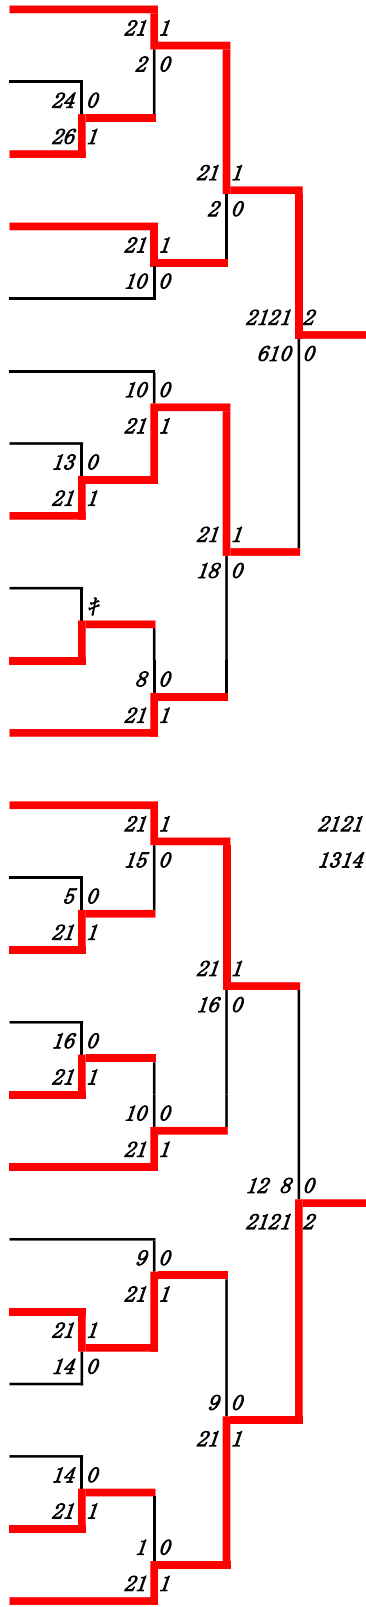

第 13 ブロック

- 281 演 崎 紗 羽
  (八代白百合)
- 282 野 崎 千 乃
  (上天草)
- 283 新 穂 早 瑛
  (熊本高専八代)
- 284 原 帆 鳥
  (熊本西)
- 285 三 隅 晴 心
  (熊本農業)
- 286 上 田 夏 櫻
  (翔陽)
- 287 岐 部 結 愛
  (大津)
- 288 山 戸 咲 和
  (玉名)
- 289 大 森 愛 央
  (慶誠)
- 290 三 良 礼 愛
  (城北)
- 291 大 城 戸 光 璃
  (文徳)
- 292 深 草 奈 央
  (第一)
- 293 豊 馬 碧 恋
  (松橋)
- 294 橋 本 那 央
  (熊本商業)
- 295 一 村 野 乃 花
  (真和)
- 296 八 木 碧 海
  (阿蘇中央)
- 297 牛 島 千 種
  (熊本学園大付)
- 298 松 葉 志 穂
  (芦北)
- 299 深 川 ひばり
  (八代清流)
- 300 山 下 小 鈴
  (秀岳館)
- 301 萩 原 吏 胡
  (東海大学星翔)
- 302 田 上 萌
  (御船)
- 303 森 心 乃
  (ルーテル学院)