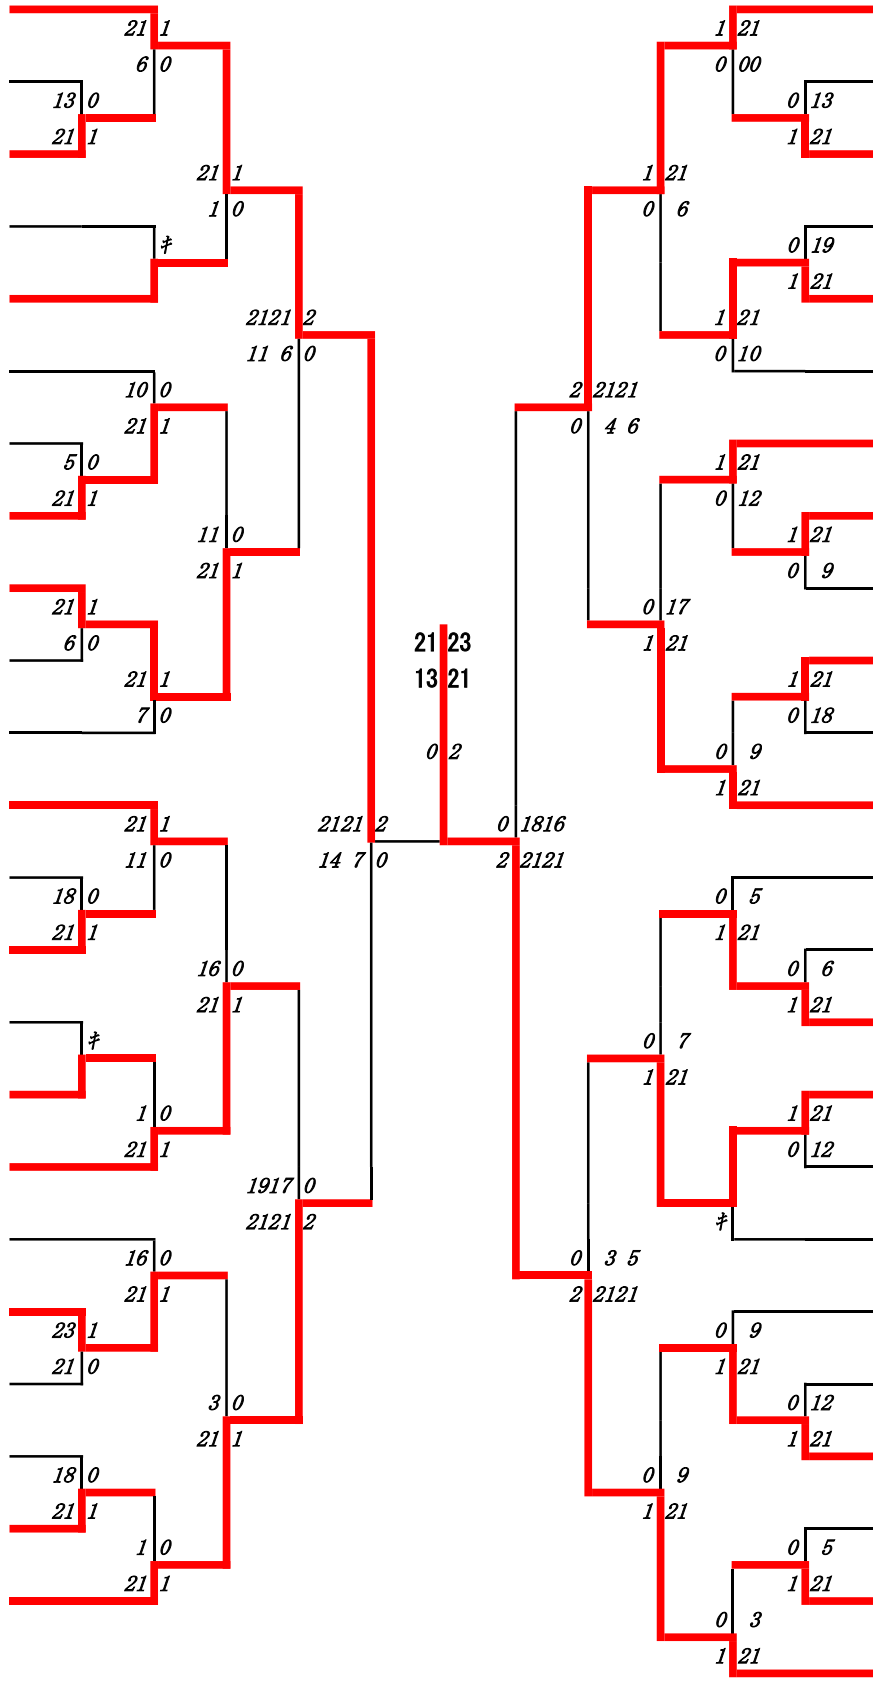

第5ブロック

- 94 富野愛清 (玉名女子)
- 95 竹田津愛依 (天草拓心)
- 96 竹田沙恵 (文徳)
- 97 木下奈々歌 (熊本高専八代)
- 98 三森輝里 (鹿本)
- 99 城戸穂乃佳 (芦北)
- 100 矢澤奈桜 (熊本)
- 101 石丸絢菜 (玉名)
- 102 中花楓 (ルーテル学院)
- 103 古川美結 (上天草)
- 104 稲葉友彩 (水俣)
- 105 坂本虹菜 (熊本北)
- 106 岩津穂花 (熊本商業)
- 107 白石茉央理 (八代東)
- 108 濱田菜那 (宇土)
- 109 宮島葵 (有明)
- 110 横路昊和 (八代白百合)
- 111 本田美緒 (尚綱)
- 112 高田藍梨 (東稜)
- 113 緒方虹織 (小川工業)
- 114 猪口聖菜 (天草)
- 115 仁木心菜 (東海大学星翔)
- 116 梅野心 (八代清流)