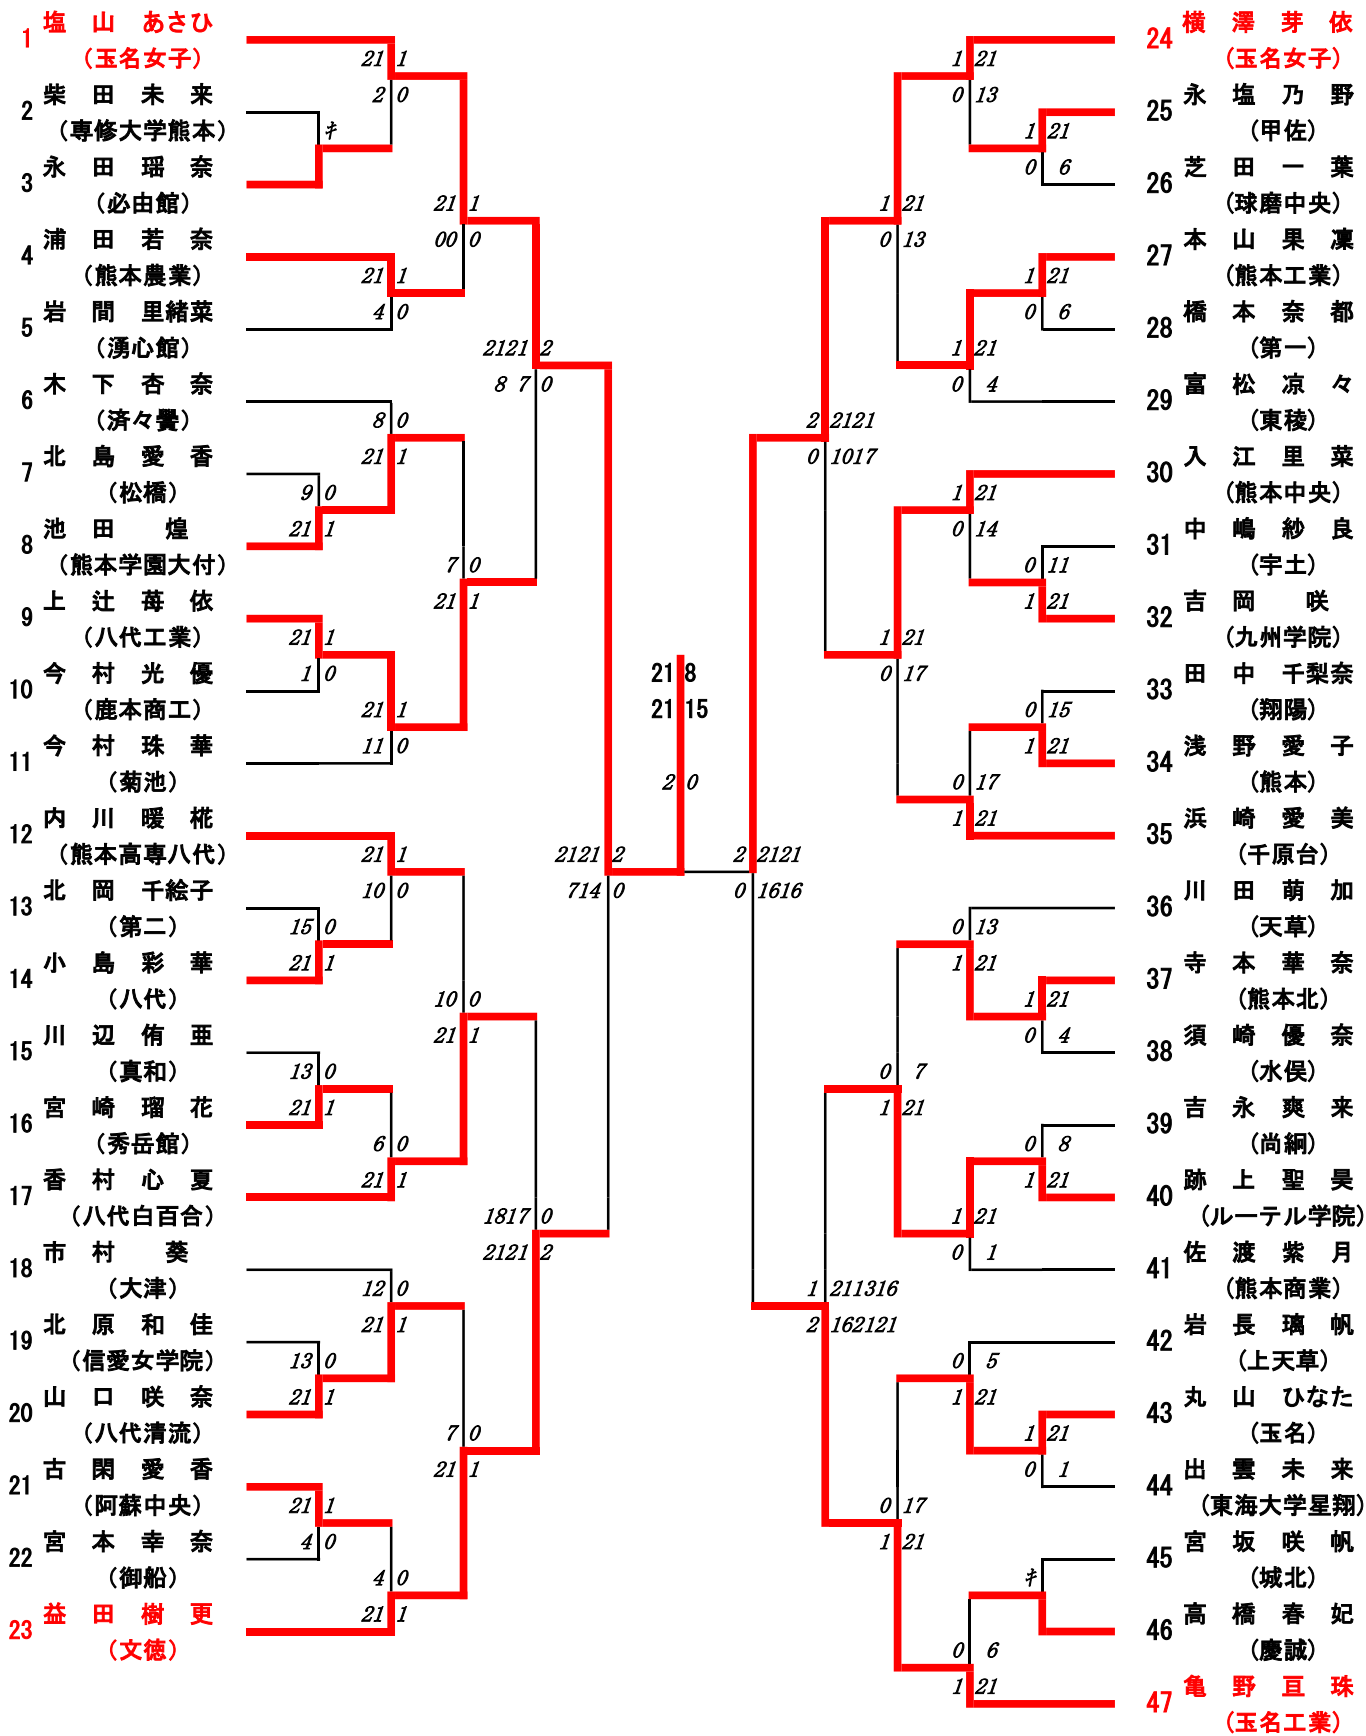

令和7年度高校総体:バドミントン女子シングルス:ベスト32(参加組数:373)

塩山あさひ (玉名女子)

令和7年度 高校総体：バドミントン：女子シングルス

名前の赤色はベスト32

第1ブロック

第2ブロック

第3ブロック

- 48 鈴木愛梨 (熊本学園大付)
- 49 對田帆乃佳 (宇土)
- 50 黄檗心愛 (湧心館)
- 51 宮里望愛 (芦北)
- 52 清高綾華 (小国)
- 53 久保歌暖 (熊本西)
- 54 西山蓮朝 (松橋)
- 55 岩下葵 (熊本北)
- 56 中村詩音 (八代工業)
- 57 野崎柚 (大津)
- 58 村原鈴海 (阿蘇中央)
- 59 川越百華 (千原台)
- 60 笹井美玖 (熊本工業)
- 61 中村美元 (東海大学星翔)
- 62 松村幸奈 (文徳)
- 63 金子日咲 (天草拓心)
- 64 北野睦実 (天草)
- 65 永野こころ (東稜)
- 66 恒松結子芭 (球磨中央)
- 67 本田那奈 (熊本商業)
- 68 萩原美咲 (玉名)
- 69 中島美咲 (秀岳館)
- 70 下川涼夏 (玉名女子)