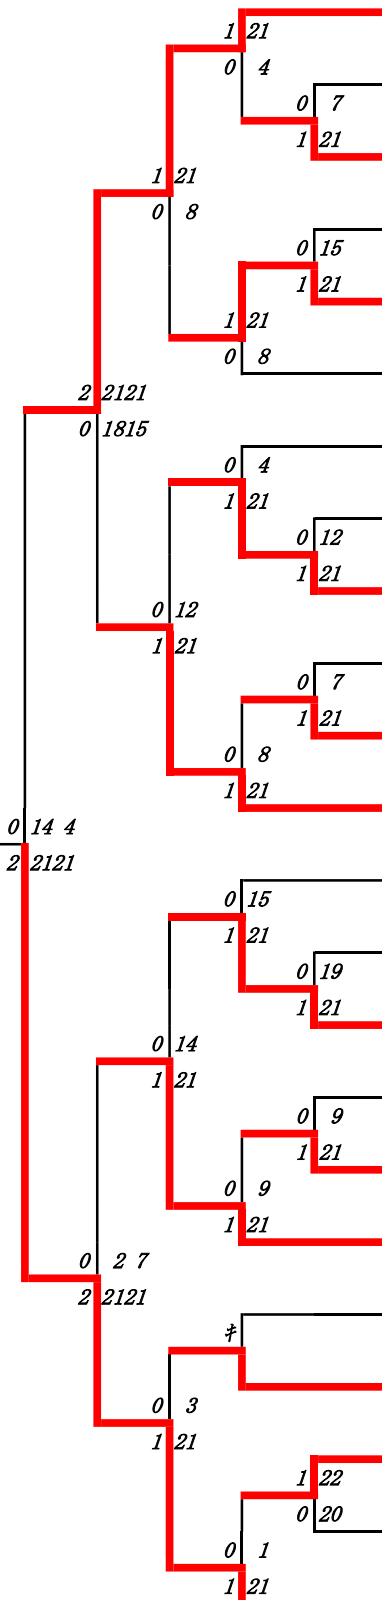

第8ブロック

- 165 橋本 伊緒里 (ルーテル学院)
- 166 川口 菜々子 (熊本)
- 167 麻生 結心 (大津)
- 168 久保 柗花 (球磨中央)
- 169 中元 愛子 (尚綱)
- 170 片岡 菜月 (済々黌)
- 171 菅 颯姫 (鹿本)
- 172 内田 百香 (玉名工業)
- 173 森下 夏実 (熊本工業)
- 174 上田 茉彩 (御船)
- 175 益田 ひより (必由館)
- 176 那須 広佳 (熊本商業)
- 177 溝上 茉弦 (城北)
- 178 岩永 茉莉 (第二)
- 179 福山 叶華 (熊本学園大付)
- 180 内布 七々未 (芦北)
- 181 永井 春妃 (熊本高専八代)
- 182 野田 幸芽 (専修大学熊本)
- 183 坂田 ゆり (北稜)
- 184 阿南 歩花 (高森)
- 185 塩塚 友里 (玉名)
- 186 高松 悠花 (熊本北)
- 187 榮田 万桜 (八代白百合)