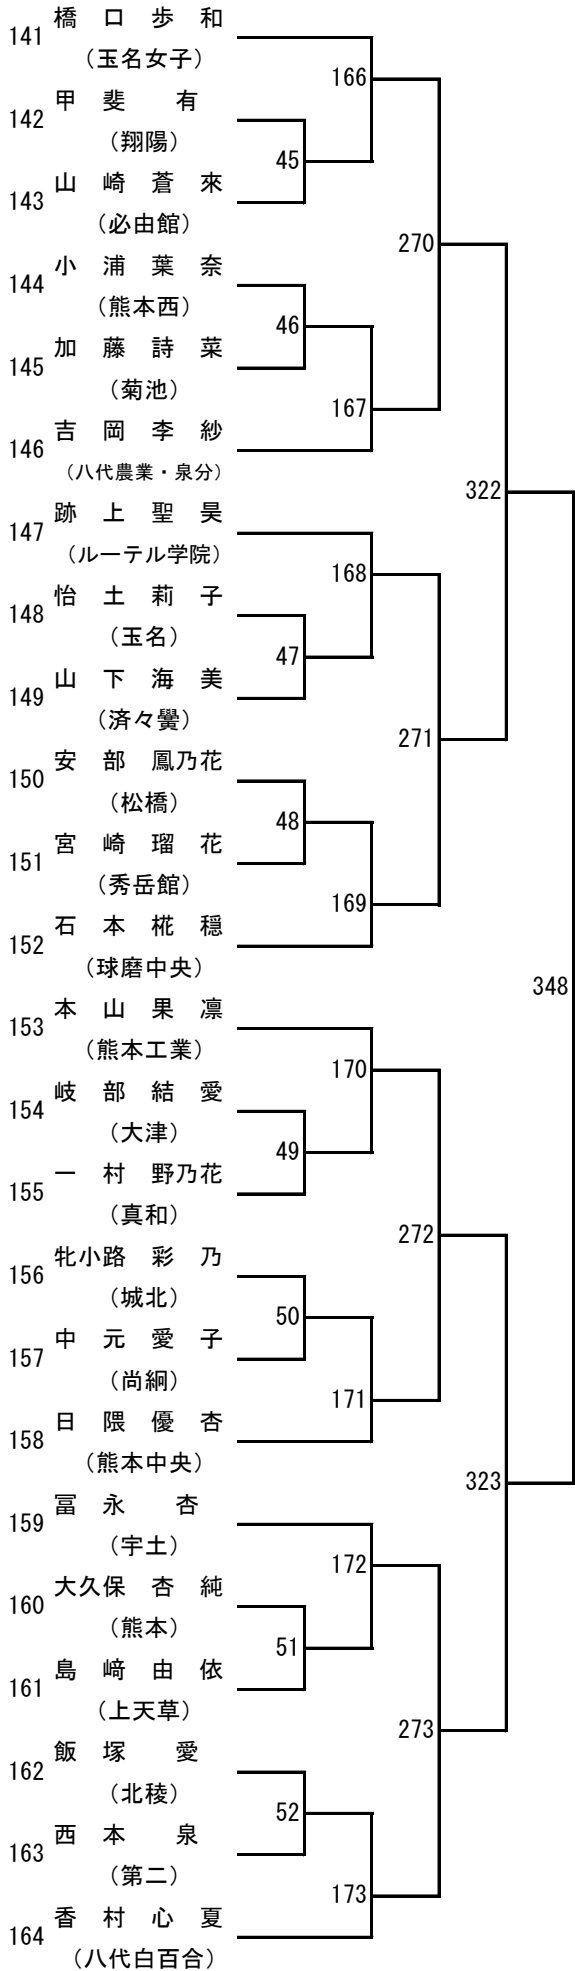

# 令和8年度年度 高校総体：バドミントン：女子シングルス

第3ブロック

- 48 水本芽衣菜 (熊本中央)
- 49 菊川乃愛 (必由館)
- 50 荒木悠良菜 (玉名)
- 51 有屋田彩 (第二)
- 52 宮島杏弥 (専修大学熊本)
- 53 福田美佳 (熊本)
- 54 島野芽生 (湧心館)
- 55 萩本結夏 (第一)
- 56 秋吉心結 (八代工業)
- 57 小崎里桜 (熊本商業)
- 58 城戸穂乃佳 (芦北)
- 59 内川暖栳 (熊本高専八代)
- 60 西村萌花 (文徳)
- 61 森山菜々子 (宇土)
- 62 津田栞里 (済々黌)
- 63 福山叶華 (熊本学園大付)
- 64 笹井美玖 (熊本工業)
- 65 阿南歩花 (高森)
- 66 小川夏海 (慶誠)
- 67 落水陽彩 (北稜)
- 68 田中心遙 (熊本農業)
- 69 湊田紗央 (球磨中央)
- 70 横澤芽依 (玉名女子)

第4ブロック

- 71 甲斐楓果 (信愛女学院)
- 72 渡辺優陽 (城北)
- 73 齋藤葵羽 (菊池農業)
- 74 山本結愛 (マリスト学園)
- 75 小佐井萌生 (八代)
- 76 永野湖々 (東海大学星翔)
- 77 宇野姫禾 (阿蘇中央)
- 78 須崎優奈 (水俣)
- 79 佐田海莉 (ルーテル学院)
- 80 尾張莉緒菜 (千原台)
- 81 井手口來夢 (玉名工業)
- 82 直江優愛 (八代清流)
- 83 緒方茉優 (熊本西)
- 84 小島朱莉 (東稜)
- 85 中村優心子 (大津)
- 86 篠田侑里 (九州学院)
- 87 宮崎佑実 (尚綱)
- 88 野開真歩 (熊本北)
- 89 岡田夕奈 (八代農業・泉分)
- 90 浅尾夢姫 (翔陽)
- 91 野崎千乃 (上天草)
- 92 松原真心 (天草)
- 93 横路昊和 (八代白百合)

第5ブロック

第6ブロック

第7ブロック

第8ブロック

第9ブロック

- 188 財津梨央  
(熊本中央)
- 189 福島慧菜  
(湧心館)
- 190 澤田愛美  
(尚綱)
- 191 前原藍  
(球磨中央)
- 192 稲田侑子  
(熊本)
- 193 春口菜桜  
(真和)
- 194 藤木有亜  
(上天草)
- 195 麻生結心  
(大津)
- 196 池野双葉  
(信愛女学院)
- 197 深川ひばり  
(八代清流)
- 198 伊藤由愛  
(九州学院)
- 199 清崎心琴  
(千原台)
- 200 椎葉友菜  
(ルーテル学院)
- 201 古場千智  
(必由館)
- 202 村上恋奈  
(秀岳館)
- 203 白石紗々  
(八代)
- 204 里桃花  
(菊池)
- 205 西田涼乃  
(熊本工業)
- 206 野中そよか  
(阿蘇中央)
- 207 山下真凜  
(天草)
- 208 中野希咲  
(宇土)
- 209 坂井小夏  
(熊本商業)
- 210 北川瑚乃美  
(第一)

第10ブロック

- 211 年見明渚  
(玉名女子)
- 212 辛川文心  
(八代農業・泉分)
- 213 坂田蒼  
(八代工業)
- 214 石田鈴来  
(有明)
- 215 寺崎萌香  
(矢部)
- 216 古嶋琉花  
(熊本高専八代)
- 217 岩本幸子  
(東稜)
- 218 豊馬碧恋  
(松橋)
- 219 岡本美空  
(東海大学星翔)
- 220 杉村杏奈  
(玉名)
- 221 田尻実優  
(熊本北)
- 222 三輪仁乃  
(済々黌)
- 223 溝上茉弦  
(城北)
- 224 大嶋梨愛  
(熊本西)
- 225 近藤愛莉  
(北稜)
- 226 永田結愛  
(熊本中央)
- 227 岩永陽香  
(慶誠)
- 228 中嶋梨乃  
(熊本農業)
- 229 緒方彩乃  
(翔陽)
- 230 石田愛実  
(甲佐)
- 231 藤野結衣  
(熊本学園大付)
- 232 山口夏槻  
(鹿本)
- 233 松本紗良  
(第二)
- 234 馬場結渚  
(八代白百合)