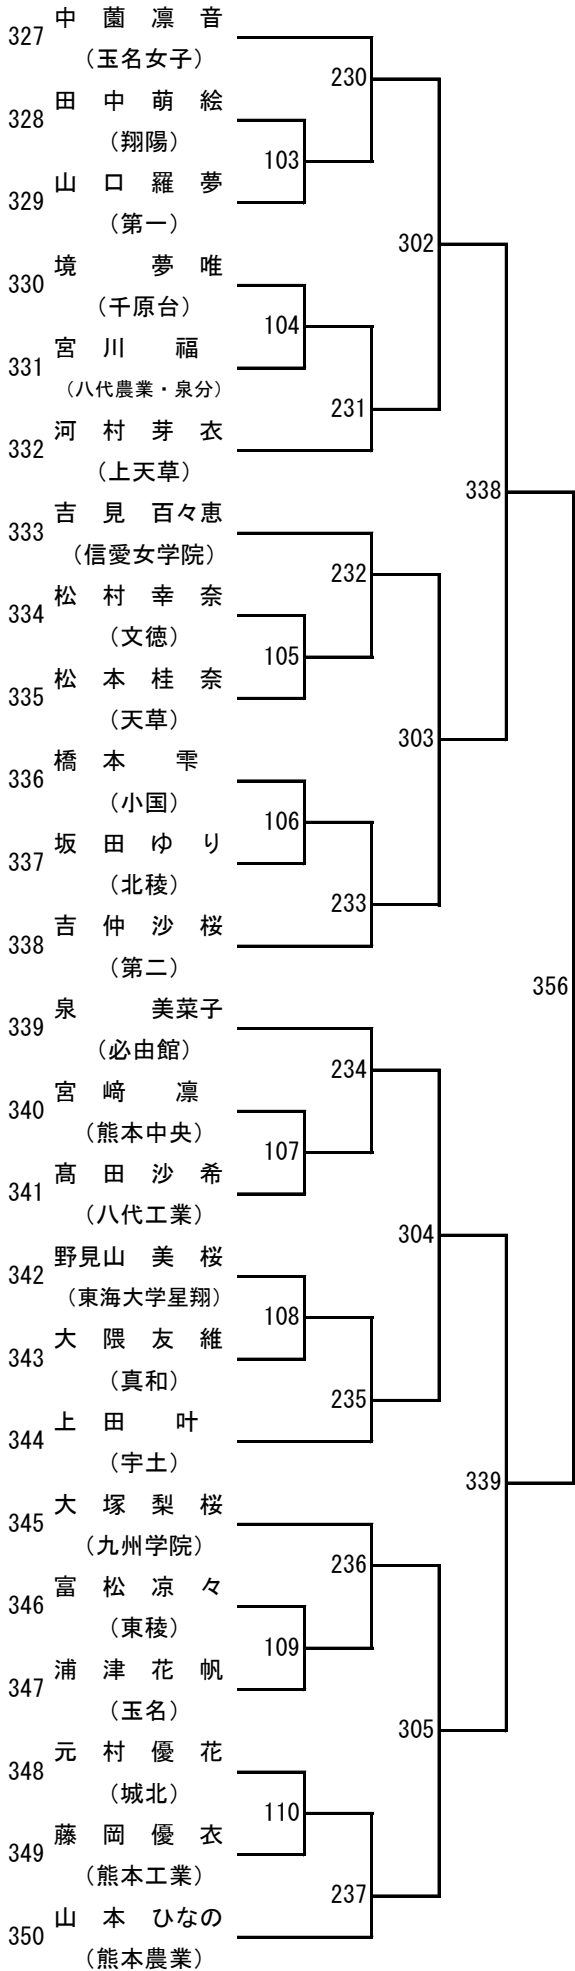

# 令和8年度年度 高校総体：バドミントン：女子シングルス

第3ブロック

- 48 水本芽衣菜 (熊本中央)
- 49 菊川乃愛 (必由館)
- 50 荒木悠良菜 (玉名)
- 51 有屋田彩 (第二)
- 52 宮島杏弥 (専修大学熊本)
- 53 福田美佳 (熊本)
- 54 島野芽生 (湧心館)
- 55 萩本結夏 (第一)
- 56 秋吉心結 (八代工業)
- 57 小崎里桜 (熊本商業)
- 58 城戸穂乃佳 (芦北)
- 59 内川暖栳 (熊本高専八代)
- 60 西村萌花 (文徳)
- 61 森山菜々子 (宇土)
- 62 津田栞里 (済々黌)
- 63 福山叶華 (熊本学園大付)
- 64 笹井美玖 (熊本工業)
- 65 阿南歩花 (高森)
- 66 小川夏海 (慶誠)
- 67 落水陽彩 (北稜)
- 68 田中心遙 (熊本農業)
- 69 湊田紗央 (球磨中央)
- 70 横澤芽依 (玉名女子)

第5ブロック

第6ブロック

第7ブロック

第8ブロック

第9ブロック

- 188 財津梨央  
(熊本中央)
- 189 福島慧菜  
(湧心館)
- 190 澤田愛美  
(尚綱)
- 191 前原藍  
(球磨中央)
- 192 稲田侑子  
(熊本)
- 193 春口菜桜  
(真和)
- 194 藤木有亜  
(上天草)
- 195 麻生結心  
(大津)
- 196 池野双葉  
(信愛女学院)
- 197 深川ひばり  
(八代清流)
- 198 伊藤由愛  
(九州学院)
- 199 清崎心琴  
(千原台)
- 200 椎葉友菜  
(ルーテル学院)
- 201 古場千智  
(必由館)
- 202 村上恋奈  
(秀岳館)
- 203 白石紗々  
(八代)
- 204 里桃花  
(菊池)
- 205 西田涼乃  
(熊本工業)
- 206 野中そよか  
(阿蘇中央)
- 207 山下真凜  
(天草)
- 208 中野希咲  
(宇土)
- 209 坂井小夏  
(熊本商業)
- 210 北川瑚乃美  
(第一)

第10ブロック

- 211 年見明渚  
(玉名女子)
- 212 辛川文心  
(八代農業・泉分)
- 213 坂田蒼  
(八代工業)
- 214 石田鈴来  
(有明)
- 215 寺崎萌香  
(矢部)
- 216 古嶋琉花  
(熊本高専八代)
- 217 岩本幸子  
(東稜)
- 218 豊馬碧恋  
(松橋)
- 219 岡本美空  
(東海大学星翔)
- 220 杉村杏奈  
(玉名)
- 221 田尻実優  
(熊本北)
- 222 三輪仁乃  
(済々黌)
- 223 溝上茉弦  
(城北)
- 224 大嶋梨愛  
(熊本西)
- 225 近藤愛莉  
(北稜)
- 226 永田結愛  
(熊本中央)
- 227 岩永陽香  
(慶誠)
- 228 中嶋梨乃  
(熊本農業)
- 229 緒方彩乃  
(翔陽)
- 230 石田愛実  
(甲佐)
- 231 藤野結衣  
(熊本学園大付)
- 232 山口夏槻  
(鹿本)
- 233 松本紗良  
(第二)
- 234 馬場結渚  
(八代白百合)

第 11 ブロック

第 12 ブロック

第 13 ブロック

第 14 ブロック

第 15 ブロック

第 16 ブロック