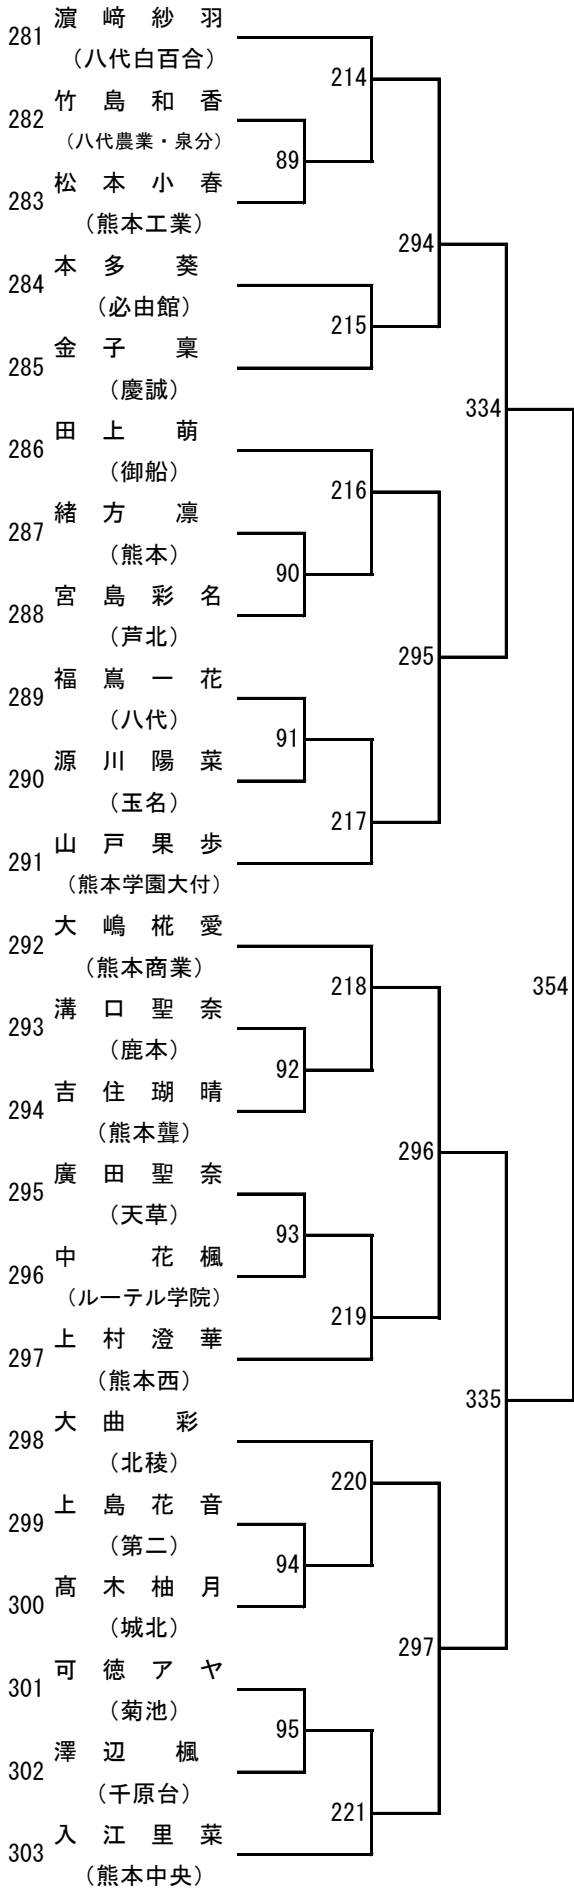

# 令和8年度年度 高校総体：バドミントン：女子シングルス

第3ブロック

- 48 水本芽衣菜 (熊本中央)
- 49 菊川乃愛 (必由館)
- 50 荒木悠良菜 (玉名)
- 51 有屋田彩 (第二)
- 52 宮島杏弥 (専修大学熊本)
- 53 福田美佳 (熊本)
- 54 島野芽生 (湧心館)
- 55 萩本結夏 (第一)
- 56 秋吉心結 (八代工業)
- 57 小崎里桜 (熊本商業)
- 58 城戸穂乃佳 (芦北)
- 59 内川暖栳 (熊本高専八代)
- 60 西村萌花 (文徳)
- 61 森山菜々子 (宇土)
- 62 津田栞里 (済々黌)
- 63 福山叶華 (熊本学園大付)
- 64 笹井美玖 (熊本工業)
- 65 阿南歩花 (高森)
- 66 小川夏海 (慶誠)
- 67 落水陽彩 (北稜)
- 68 田中心遙 (熊本農業)
- 69 湊田紗央 (球磨中央)
- 70 横澤芽依 (玉名女子)

第5ブロック

第6ブロック

第7ブロック

第8ブロック

第9ブロック

- 188 財津梨央  
(熊本中央)
- 189 福島慧菜  
(湧心館)
- 190 澤田愛美  
(尚綱)
- 191 前原藍  
(球磨中央)
- 192 稲田侑子  
(熊本)
- 193 春口菜桜  
(真和)
- 194 藤木有亜  
(上天草)
- 195 麻生結心  
(大津)
- 196 池野双葉  
(信愛女学院)
- 197 深川ひばり  
(八代清流)
- 198 伊藤由愛  
(九州学院)
- 199 清崎心琴  
(千原台)
- 200 椎葉友菜  
(ルーテル学院)
- 201 古場千智  
(必由館)
- 202 村上恋奈  
(秀岳館)
- 203 白石紗々  
(八代)
- 204 里桃花  
(菊池)
- 205 西田涼乃  
(熊本工業)
- 206 野中そよか  
(阿蘇中央)
- 207 山下真凜  
(天草)
- 208 中野希咲  
(宇土)
- 209 坂井小夏  
(熊本商業)
- 210 北川瑚乃美  
(第一)

第10ブロック

- 211 年見明渚  
(玉名女子)
- 212 辛川文心  
(八代農業・泉分)
- 213 坂田蒼  
(八代工業)
- 214 石田鈴来  
(有明)
- 215 寺崎萌香  
(矢部)
- 216 古嶋琉花  
(熊本高専八代)
- 217 岩本幸子  
(東稜)
- 218 豊馬碧恋  
(松橋)
- 219 岡本美空  
(東海大学星翔)
- 220 杉村杏奈  
(玉名)
- 221 田尻実優  
(熊本北)
- 222 三輪仁乃  
(済々黌)
- 223 溝上茉弦  
(城北)
- 224 大嶋梨愛  
(熊本西)
- 225 近藤愛莉  
(北稜)
- 226 永田結愛  
(熊本中央)
- 227 岩永陽香  
(慶誠)
- 228 中嶋梨乃  
(熊本農業)
- 229 緒方彩乃  
(翔陽)
- 230 石田愛実  
(甲佐)
- 231 藤野結衣  
(熊本学園大付)
- 232 山口夏槻  
(鹿本)
- 233 松本紗良  
(第二)
- 234 馬場結渚  
(八代白百合)

第 11 ブロック

第 12 ブロック

第 13 ブロック

第 14 ブロック

第 15 ブロック

第 16 ブロック