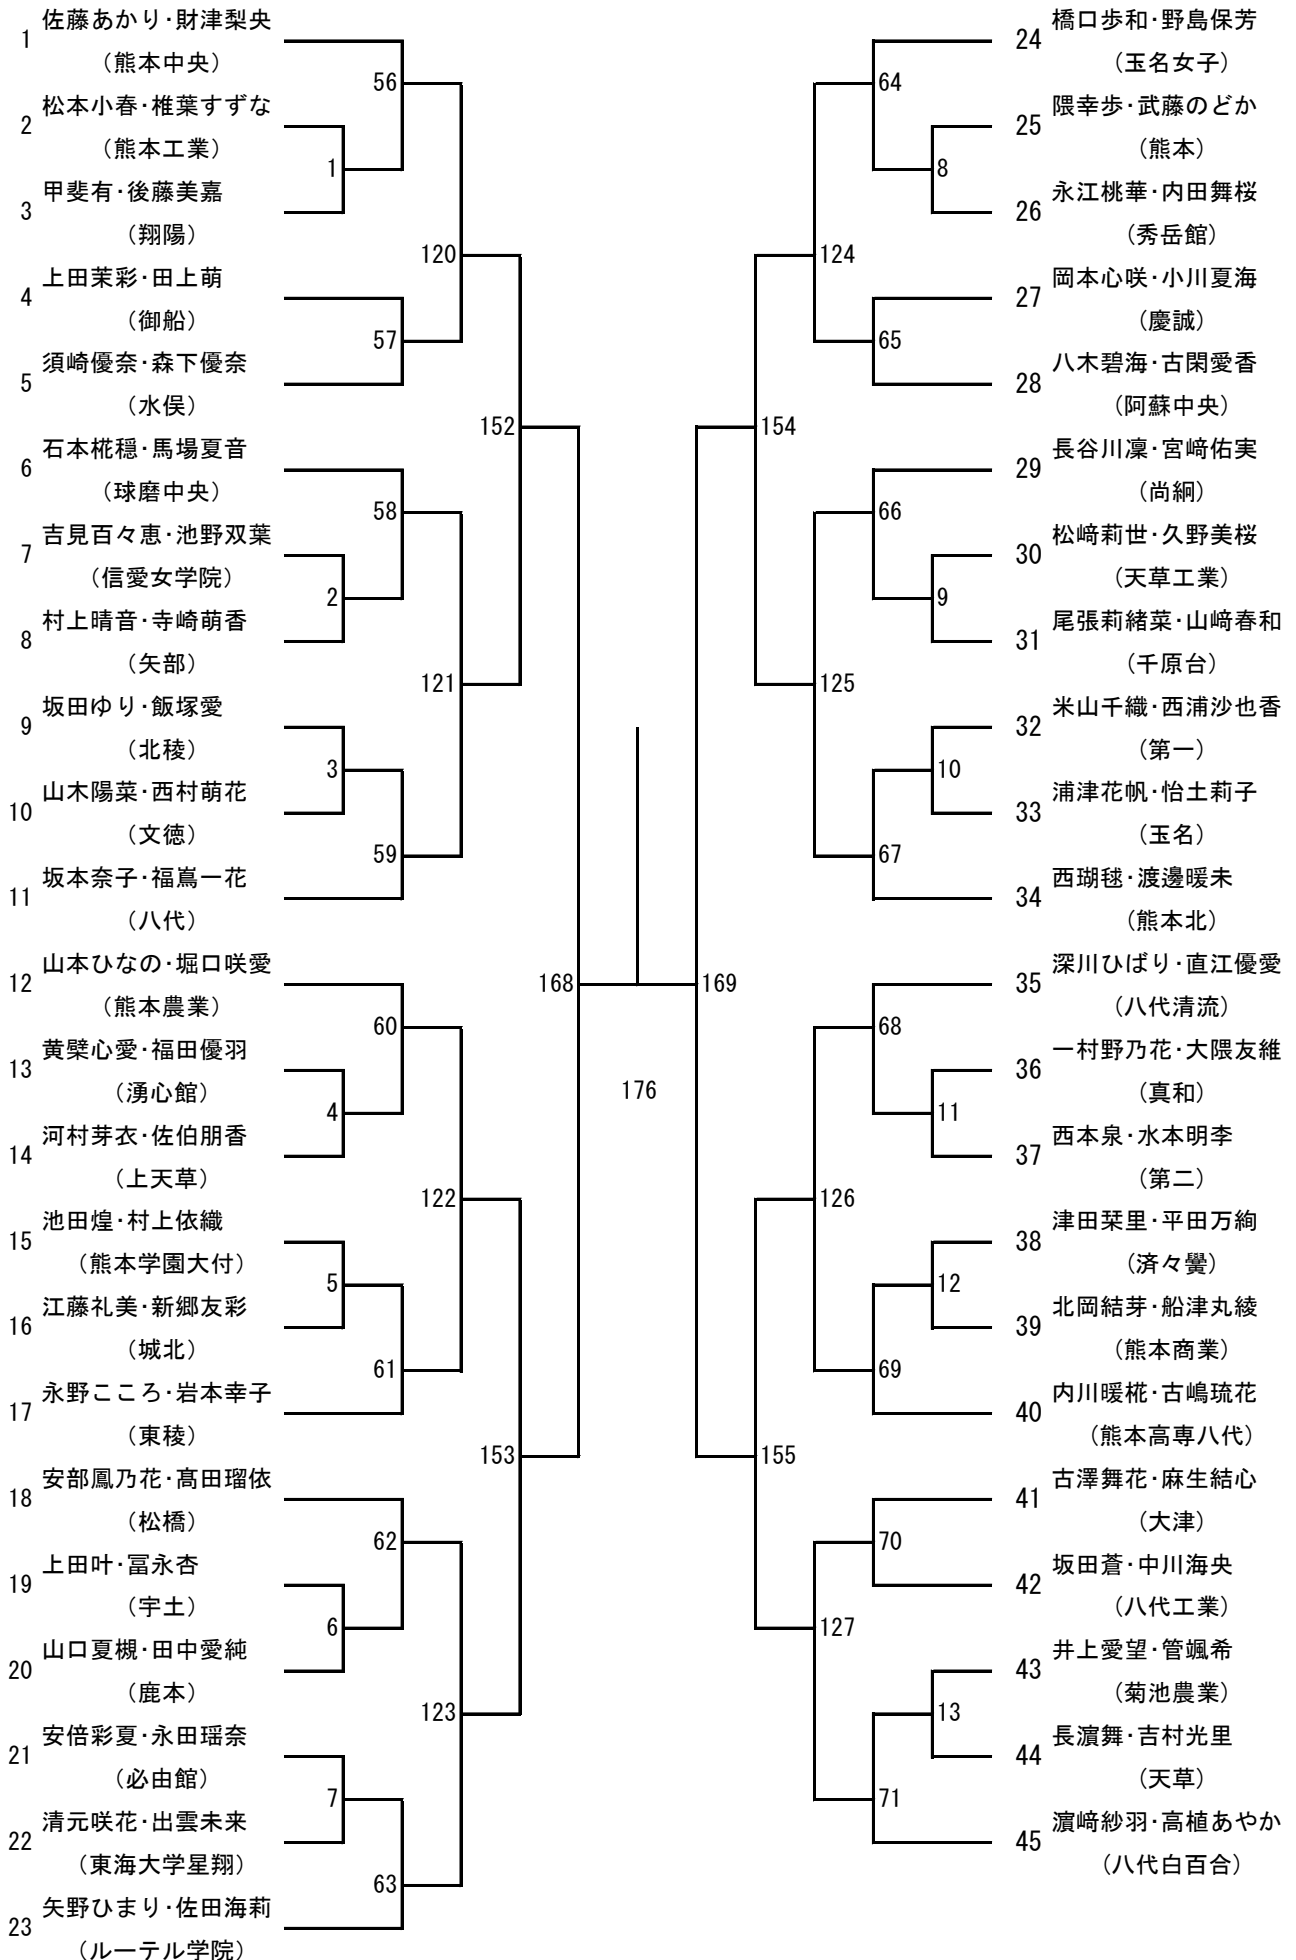

令和8年度 高校総体：バドミントン：女子ダブルス

第1ブロック

第2ブロック

第3ブロック

- 46 平川倅穂・小松桃子
(玉名女子)
- 47 西和花・山川凜璃子
(熊本高専八代)
- 48 澤谷優空・福嶋慧菜
(湧心館)
- 49 富松涼々・江島妃花梨
(東稜)
- 50 城戸穂乃佳・松葉志穂
(芦北)
- 51 井川聖菜・石田理奈
(熊本商業)
- 52 浅野桃子・高崎あおい
(ルーテル学院)
- 53 杉村杏奈・中田楓
(玉名)
- 54 可徳アヤ・山本百花
(菊池)
- 55 菊地結愛・境夢唯
(千原台)
- 56 森下夏実・窪田悠良
(熊本工業)
- 57 橋本彩礼・宮崎凜
(熊本中央)
- 58 宇野姫禾・佐藤愛香
(阿蘇中央)
- 59 高島佑佳・北辻愛香
(松橋)
- 60 浦田若奈・前田愛実
(熊本農業)
- 61 林田美希・小浦葉奈
(熊本西)
- 62 三輪泉美・緒方凜
(熊本)
- 63 上野遥帆・中島美咲
(秀岳館)
- 64 石田愛実・永塩乃野
(甲佐)
- 65 篠田侑里・遠藤理乃
(九州学院)
- 66 澤田瑠佳・川上ひかる
(八代清流)
- 67 古川桃華・松本紗良
(第二)
- 68 松浦綾花・久山葉奈
(八代白百合)

第4ブロック

- 69 上辻苺依・秋吉心結
(八代工業)
- 70 小馬田愛実・山田桃菜
(八代)
- 71 大伴真彩・松本美結
(慶誠)
- 72 阿南歩花・瀬井沙由里
(高森)
- 73 島崎由依・益田桃花
(上天草)
- 74 南崎姫愛・吉岡李紗
(八代農業・泉分)
- 75 長濱凜・近藤妃夏
(天草)
- 76 原田穂白・田中萌絵
(翔陽)
- 77 坂本優花・白水ゆりあ
(尚綱)
- 78 大曲彩・落水陽彩
(北稜)
- 79 古場千智・畑季実花
(必由館)
- 80 清崎香花・甲斐楓果
(信愛女学院)
- 81 角田幸優・野添すず
(第一)
- 82 山口雫・山下海美
(済々黌)
- 83 大多和紗彩子・井上のぞみ
(真和)
- 84 野見山美桜・永野湖々
(東海大学星翔)
- 85 高木柚月・元村優花
(城北)
- 86 三森輝里・溝口聖奈
(鹿本)
- 87 森山桜子・森山菜々子
(宇土)
- 88 吉野咲蘭・橋本雫
(小国)
- 89 稲田華妃・四元あかり
(球磨中央)
- 90 永松紗佳・豊島実穂乃
(熊本北)
- 91 森下祐杏・水本優璃
(熊本中央)