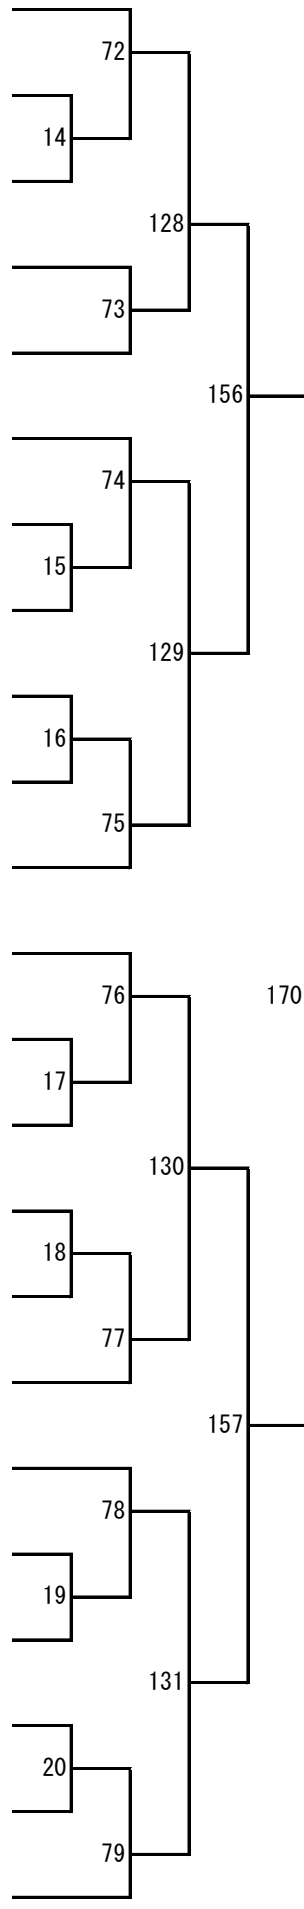

令和8年度 高校総体：バドミントン：女子ダブルス

第1ブロック

第2ブロック

第3ブロック

- 46 平川倅穂・小松桃子
(玉名女子)
- 47 西和花・山川凜璃子
(熊本高専八代)
- 48 澤谷優空・福嶋慧菜
(湧心館)
- 49 富松涼々・江島妃花梨
(東稜)
- 50 城戸穂乃佳・松葉志穂
(芦北)
- 51 井川聖菜・石田理奈
(熊本商業)
- 52 浅野桃子・高崎あおい
(ルーテル学院)
- 53 杉村杏奈・中田楓
(玉名)
- 54 可徳アヤ・山本百花
(菊池)
- 55 菊地結愛・境夢唯
(千原台)
- 56 森下夏実・窪田悠良
(熊本工業)
- 57 橋本彩礼・宮崎凜
(熊本中央)
- 58 宇野姫禾・佐藤愛香
(阿蘇中央)
- 59 高島佑佳・北辻愛香
(松橋)
- 60 浦田若奈・前田愛実
(熊本農業)
- 61 林田美希・小浦葉奈
(熊本西)
- 62 三輪泉美・緒方凜
(熊本)
- 63 上野遥帆・中島美咲
(秀岳館)
- 64 石田愛実・永塩乃野
(甲佐)
- 65 篠田侑里・遠藤理乃
(九州学院)
- 66 澤田瑠佳・川上ひかる
(八代清流)
- 67 古川桃華・松本紗良
(第二)
- 68 松浦綾花・久山葉奈
(八代白百合)

第4ブロック

- 69 上辻苺依・秋吉心結
(八代工業)
- 70 小馬田愛実・山田桃菜
(八代)
- 71 大伴真彩・松本美結
(慶誠)
- 72 阿南歩花・瀬井沙由里
(高森)
- 73 島崎由依・益田桃花
(上天草)
- 74 南崎姫愛・吉岡李紗
(八代農業・泉分)
- 75 長濱凜・近藤妃夏
(天草)
- 76 原田穂白・田中萌絵
(翔陽)
- 77 坂本優花・白水ゆりあ
(尚綱)
- 78 大曲彩・落水陽彩
(北稜)
- 79 古場千智・畑季実花
(必由館)
- 80 清崎香花・甲斐楓果
(信愛女学院)
- 81 角田幸優・野添すず
(第一)
- 82 山口雫・山下海美
(済々黌)
- 83 大多和紗彩子・井上のぞみ
(真和)
- 84 野見山美桜・永野湖々
(東海大学星翔)
- 85 高木柚月・元村優花
(城北)
- 86 三森輝里・溝口聖奈
(鹿本)
- 87 森山桜子・森山菜々子
(宇土)
- 88 吉野咲蘭・橋本雫
(小国)
- 89 稲田華妃・四元あかり
(球磨中央)
- 90 永松紗佳・豊島実穂乃
(熊本北)
- 91 森下祐杏・水本優璃
(熊本中央)

第 5 ブロック

- 92 馬場結渚・横路昊和
(八代白百合)
- 93 和田柚香・竹島和香
(八代農業・泉分)
- 94 寺本早希・岡田紗希
(熊本商業)
- 95 堀部朱音・杉本麗衣
(熊本国府)
- 96 川辺侑亜・春口菜桜
(真和)
- 97 清崎心琴・東浦天
(千原台)
- 98 高田藍梨・小島朱莉
(東稜)
- 99 山下真凜・松本桂奈
(天草)
- 100 杉本華音・高田沙希
(八代工業)
- 101 山口久美子・坂口絢音
(水俣)
- 102 有働樹里・菊川優奈
(熊本中央)
- 103 今村莉子・永久井凜
(信愛女学院)
- 104 泉美菜子・三山桃果
(必由館)
- 105 宮島彩名・藤原彩衣花
(芦北)
- 106 本山果凜・山口蒼生
(熊本工業)
- 107 原田かおり・有屋田彩
(第二)
- 108 岩永陽香・高橋春妃
(慶誠)
- 109 稲田侑子・浅野愛子
(熊本)
- 110 木村優結・近藤愛莉
(北稜)
- 111 村上恋奈・宮崎瑠花
(秀岳館)
- 112 岩木里虹・福海美沙
(菊池)
- 113 佐々木楓香・山下菜苑
(熊本農業)
- 114 橋本伊緒里・中花楓
(ルーテル学院)