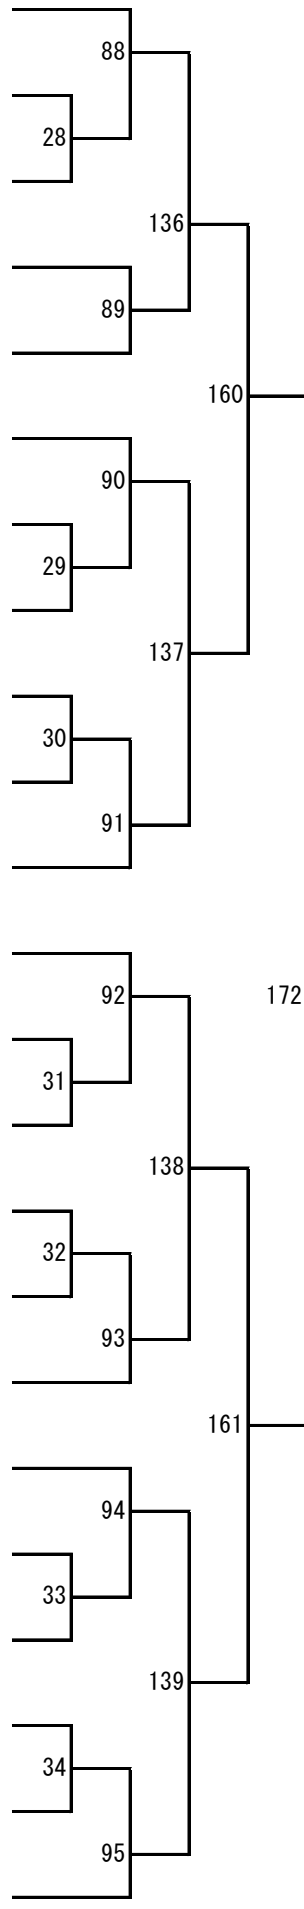

令和8年度 高校総体：バドミントン：女子ダブルス

第1ブロック

第2ブロック

第3ブロック

- 46 平川倅穂・小松桃子
(玉名女子)
- 47 西和花・山川凜璃子
(熊本高専八代)
- 48 澤谷優空・福嶋慧菜
(湧心館)
- 49 富松涼々・江島妃花梨
(東稜)
- 50 城戸穂乃佳・松葉志穂
(芦北)
- 51 井川聖菜・石田理奈
(熊本商業)
- 52 浅野桃子・高崎あおい
(ルーテル学院)
- 53 杉村杏奈・中田楓
(玉名)
- 54 可徳アヤ・山本百花
(菊池)
- 55 菊地結愛・境夢唯
(千原台)
- 56 森下夏実・窪田悠良
(熊本工業)
- 57 橋本彩礼・宮崎凜
(熊本中央)
- 58 宇野姫禾・佐藤愛香
(阿蘇中央)
- 59 高島佑佳・北辻愛香
(松橋)
- 60 浦田若奈・前田愛実
(熊本農業)
- 61 林田美希・小浦葉奈
(熊本西)
- 62 三輪泉美・緒方凜
(熊本)
- 63 上野遥帆・中島美咲
(秀岳館)
- 64 石田愛実・永塩乃野
(甲佐)
- 65 篠田侑里・遠藤理乃
(九州学院)
- 66 澤田瑠佳・川上ひかる
(八代清流)
- 67 古川桃華・松本紗良
(第二)
- 68 松浦綾花・久山葉奈
(八代白百合)

第4ブロック

- 69 上辻苺依・秋吉心結
(八代工業)
- 70 小馬田愛実・山田桃菜
(八代)
- 71 大伴真彩・松本美結
(慶誠)
- 72 阿南歩花・瀬井沙由里
(高森)
- 73 島崎由依・益田桃花
(上天草)
- 74 南崎姫愛・吉岡李紗
(八代農業・泉分)
- 75 長濱凜・近藤妃夏
(天草)
- 76 原田穂白・田中萌絵
(翔陽)
- 77 坂本優花・白水ゆりあ
(尚綱)
- 78 大曲彩・落水陽彩
(北稜)
- 79 古場千智・畑季実花
(必由館)
- 80 清崎香花・甲斐楓果
(信愛女学院)
- 81 角田幸優・野添すず
(第一)
- 82 山口雫・山下海美
(済々黌)
- 83 大多和紗彩子・井上のぞみ
(真和)
- 84 野見山美桜・永野湖々
(東海大学星翔)
- 85 高木柚月・元村優花
(城北)
- 86 三森輝里・溝口聖奈
(鹿本)
- 87 森山桜子・森山菜々子
(宇土)
- 88 吉野咲蘭・橋本雫
(小国)
- 89 稲田華妃・四元あかり
(球磨中央)
- 90 永松紗佳・豊島実穂乃
(熊本北)
- 91 森下祐杏・水本優璃
(熊本中央)

第 5 ブロック

- 92 馬場結渚・横路昊和
(八代白百合)
- 93 和田柚香・竹島和香
(八代農業・泉分)
- 94 寺本早希・岡田紗希
(熊本商業)
- 95 堀部朱音・杉本麗衣
(熊本国府)
- 96 川辺侑亜・春口菜桜
(真和)
- 97 清崎心琴・東浦天
(千原台)
- 98 高田藍梨・小島朱莉
(東稜)
- 99 山下真凜・松本桂奈
(天草)
- 100 杉本華音・高田沙希
(八代工業)
- 101 山口久美子・坂口絢音
(水俣)
- 102 有働樹里・菊川優奈
(熊本中央)
- 103 今村莉子・永久井凜
(信愛女学院)
- 104 泉美菜子・三山桃果
(必由館)
- 105 宮島彩名・藤原彩衣花
(芦北)
- 106 本山果凜・山口蒼生
(熊本工業)
- 107 原田かおり・有屋田彩
(第二)
- 108 岩永陽香・高橋春妃
(慶誠)
- 109 稲田侑子・浅野愛子
(熊本)
- 110 木村優結・近藤愛莉
(北稜)
- 111 村上恋奈・宮崎瑠花
(秀岳館)
- 112 岩木里虹・福海美沙
(菊池)
- 113 佐々木楓香・山下菜苑
(熊本農業)
- 114 橋本伊緒里・中花楓
(ルーテル学院)