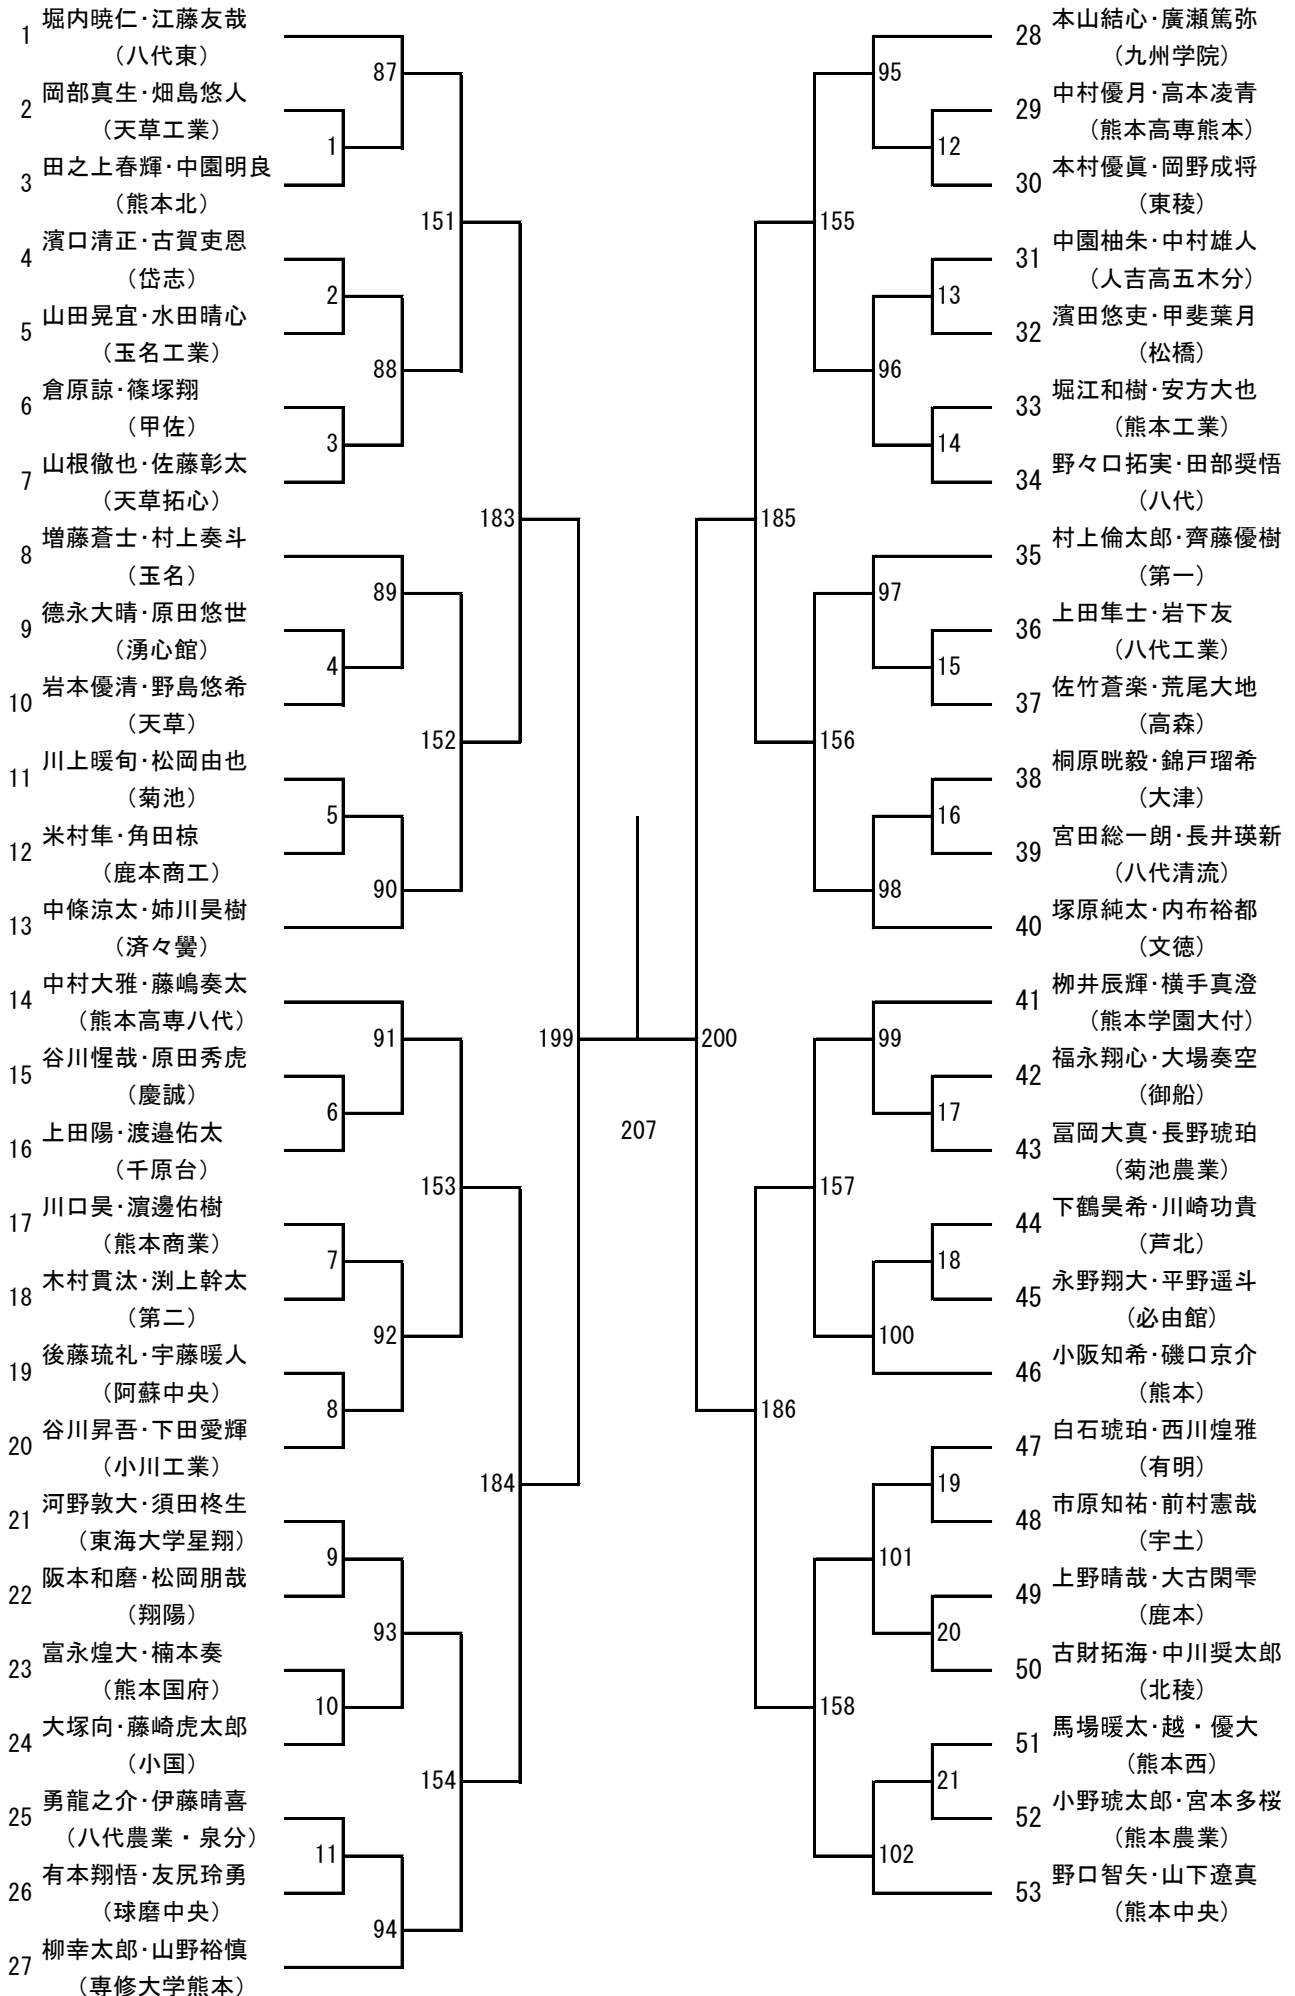

# 令和8年度 高校総体：バドミントン：男子ダブルス

第1ブロック

第2ブロック

第 3 ブロック

第 4 ブロック

第 5 ブロック

第 6 ブロック

第 7 ブロック

第 8 ブロック