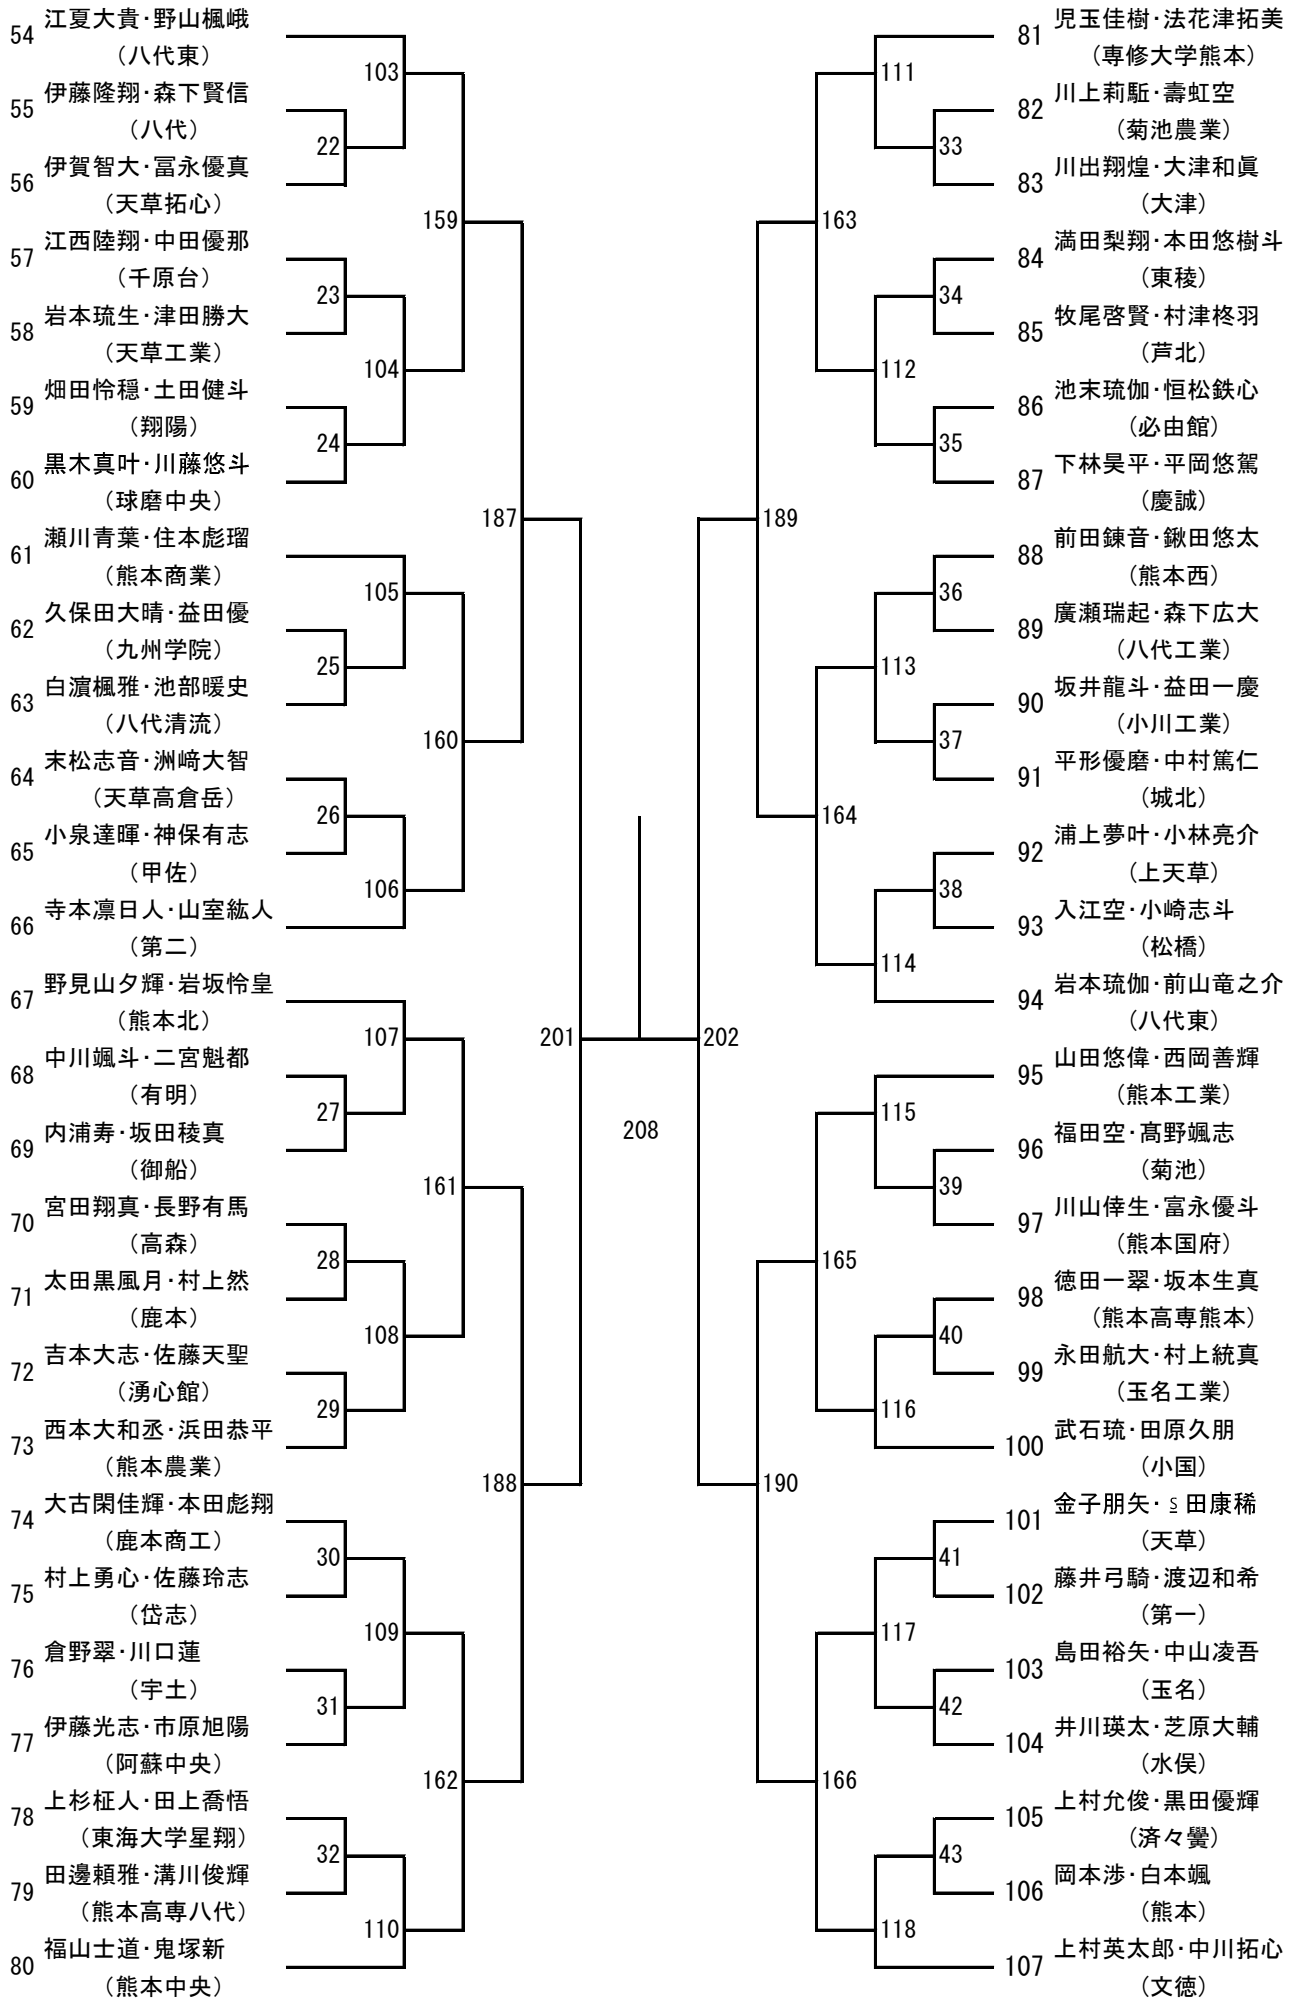

# 令和8年度 高校総体：バドミントン：男子ダブルス

第1ブロック

第2ブロック

第 3 ブロック

第 4 ブロック

第 5 ブロック

第 6 ブロック

第 7 ブロック

第 8 ブロック