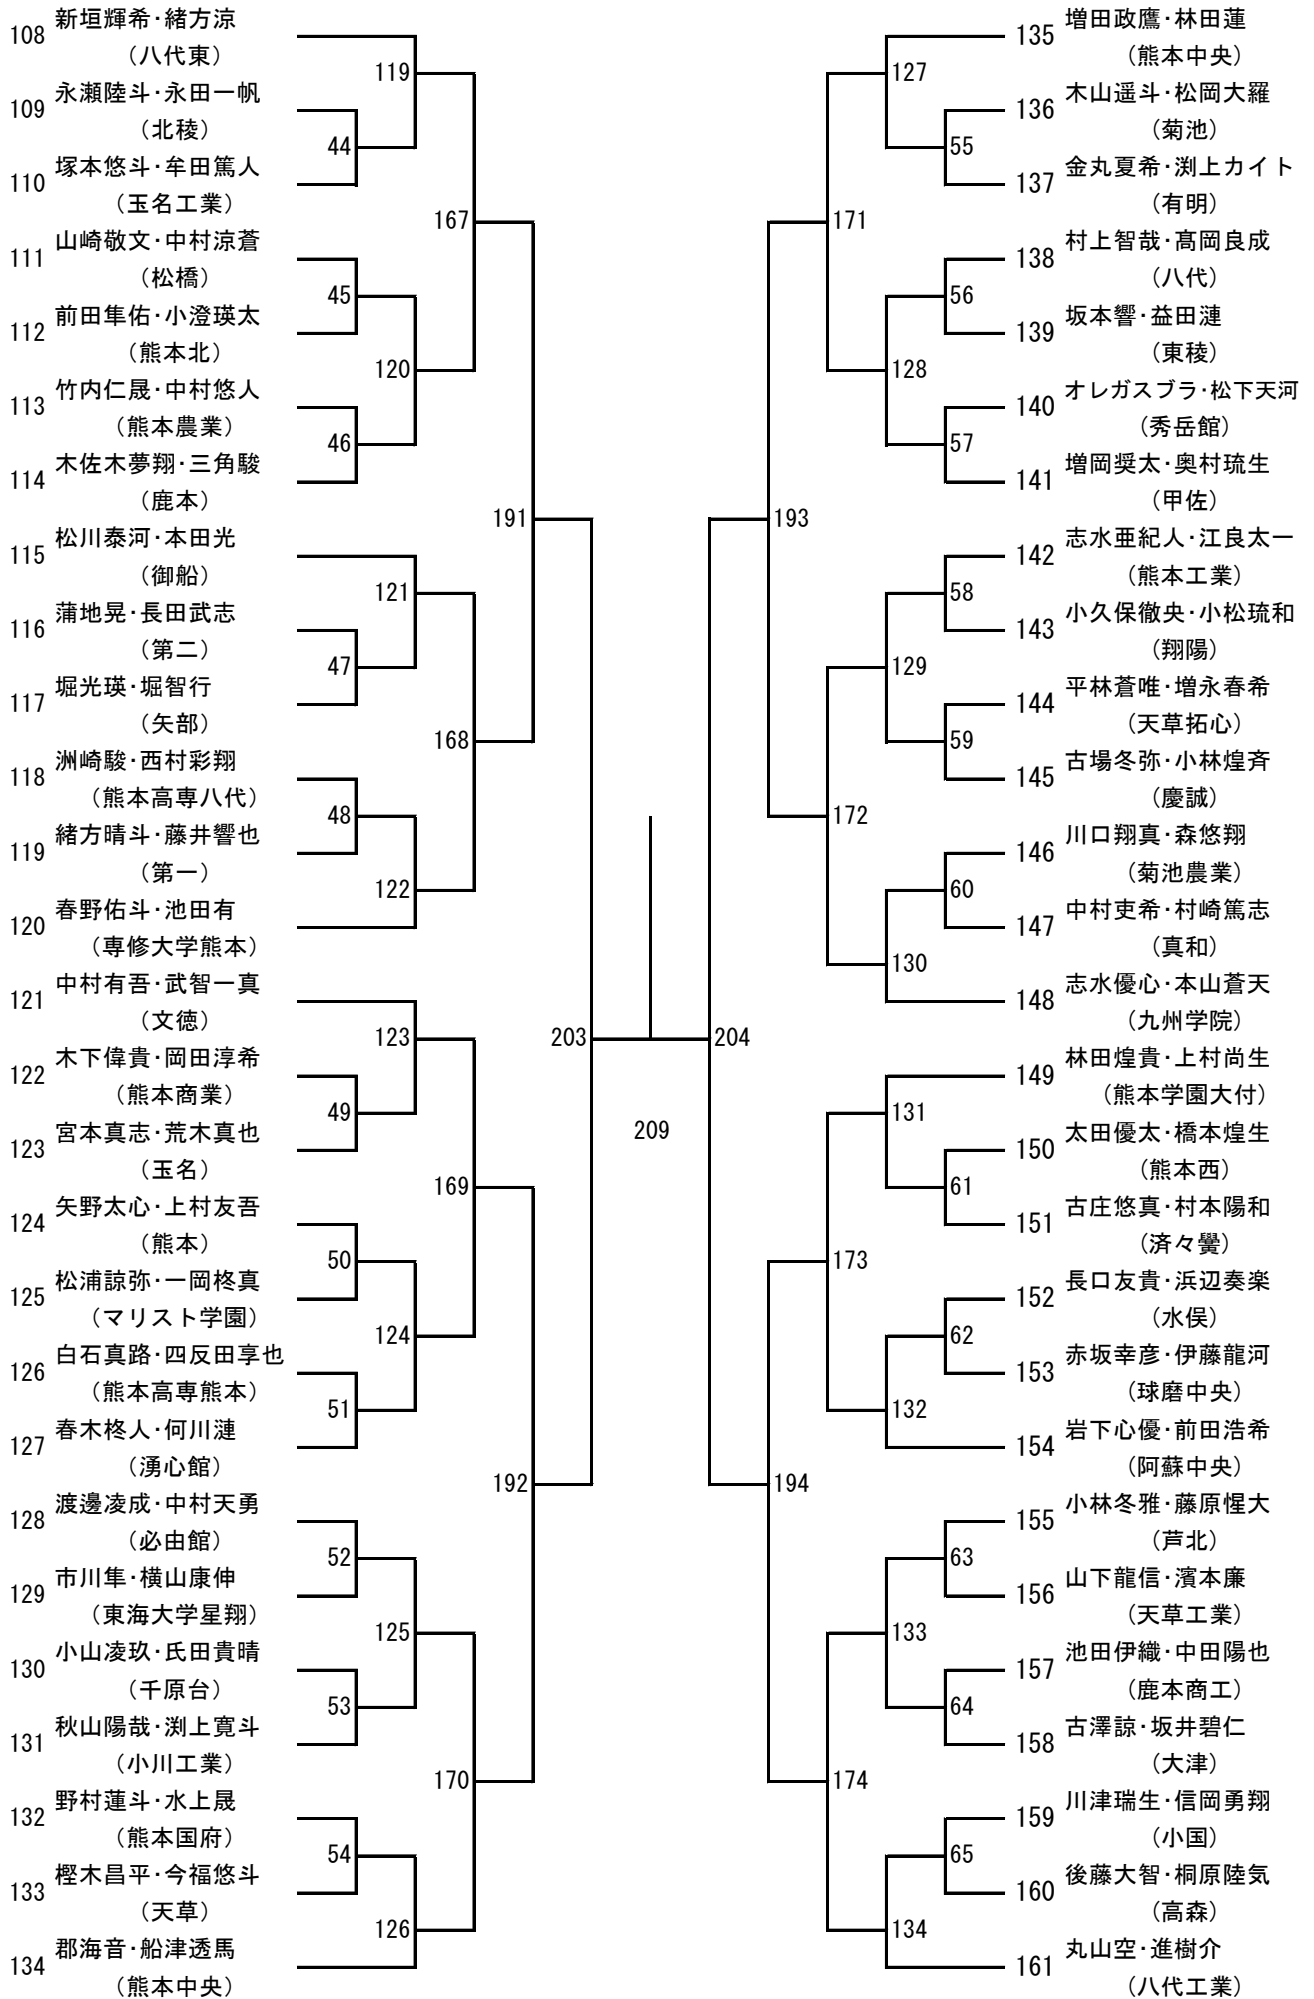

# 令和8年度 高校総体：バドミントン：男子ダブルス

第1ブロック

第2ブロック

第 3 ブロック

第 4 ブロック

第 5 ブロック

第 6 ブロック

第 7 ブロック

第 8 ブロック