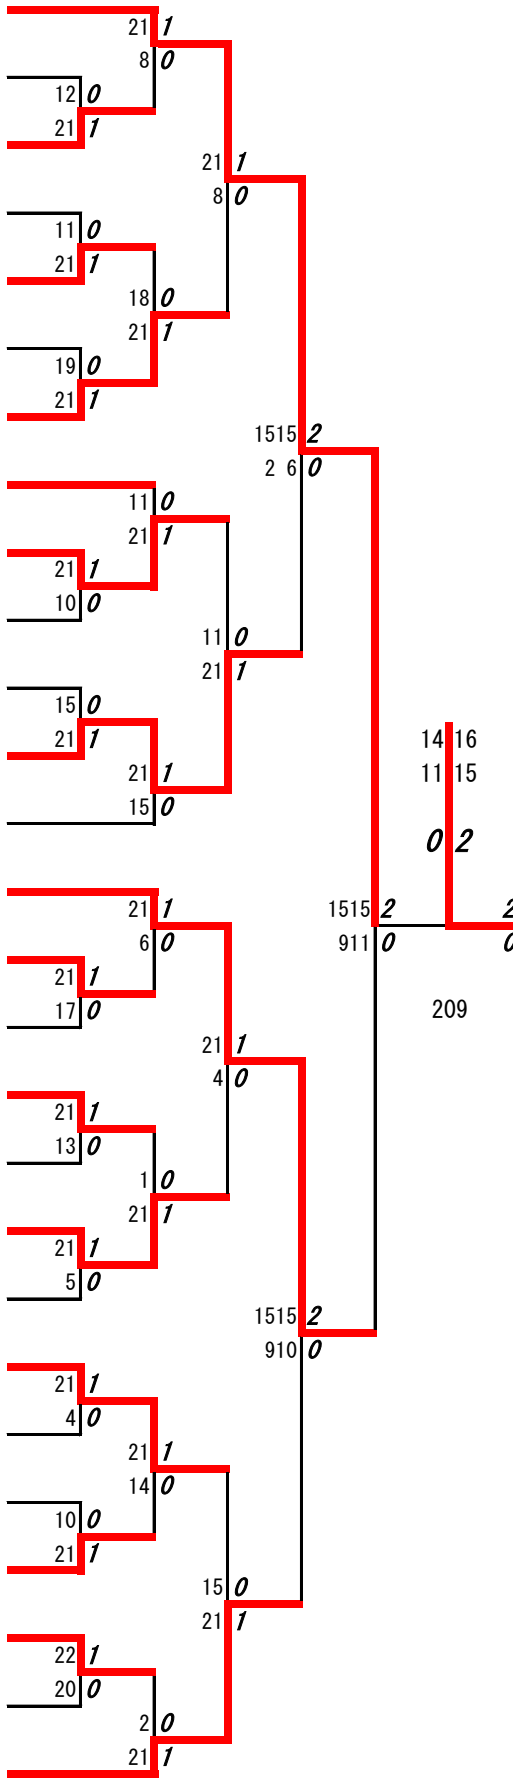

第5ブロック

- 108 新垣輝希・緒方涼 (八代東)
- 109 永瀬陸斗・永田一帆 (北稜)
- 110 塚本悠斗・牟田篤人 (玉名工業)
- 111 山崎敬文・中村涼蒼 (松橋)
- 112 前田隼佑・小澄瑛太 (熊本北)
- 113 竹内仁晟・中村悠人 (熊本農業)
- 114 木佐木夢翔・三角駿 (鹿本)
- 115 松川泰河・本田光 (御船)
- 116 蒲地晃・長田武志 (第二)
- 117 堀光瑛・堀智行 (矢部)
- 118 洲崎駿・西村彩翔 (熊本高専八代)
- 119 緒方晴斗・藤井響也 (第一)
- 120 春野佑斗・池田有 (専修大学熊本)
- 121 中村有吾・武智一真 (文徳)
- 122 木下偉貴・岡田淳希 (熊本商業)
- 123 宮本真志・荒木真也 (玉名)
- 124 矢野太心・上村友吾 (熊本)
- 125 松浦諒弥・一岡柊真 (マリリスト学園)
- 126 白石真路・四反田享也 (熊本高専熊本)
- 127 春木柗人・何川漣 (湧心館)
- 128 渡邊凌成・中村天勇 (必由館)
- 129 市川隼・横山康伸 (東海大学星翔)
- 130 小山凌玖・氏田貴晴 (千原台)
- 131 秋山陽哉・淵上寛斗 (小川工業)
- 132 野村蓮斗・水上晟 (熊本国府)
- 133 櫻木昌平・今福悠斗 (天草)
- 134 郡海音・船津透馬 (熊本中央)