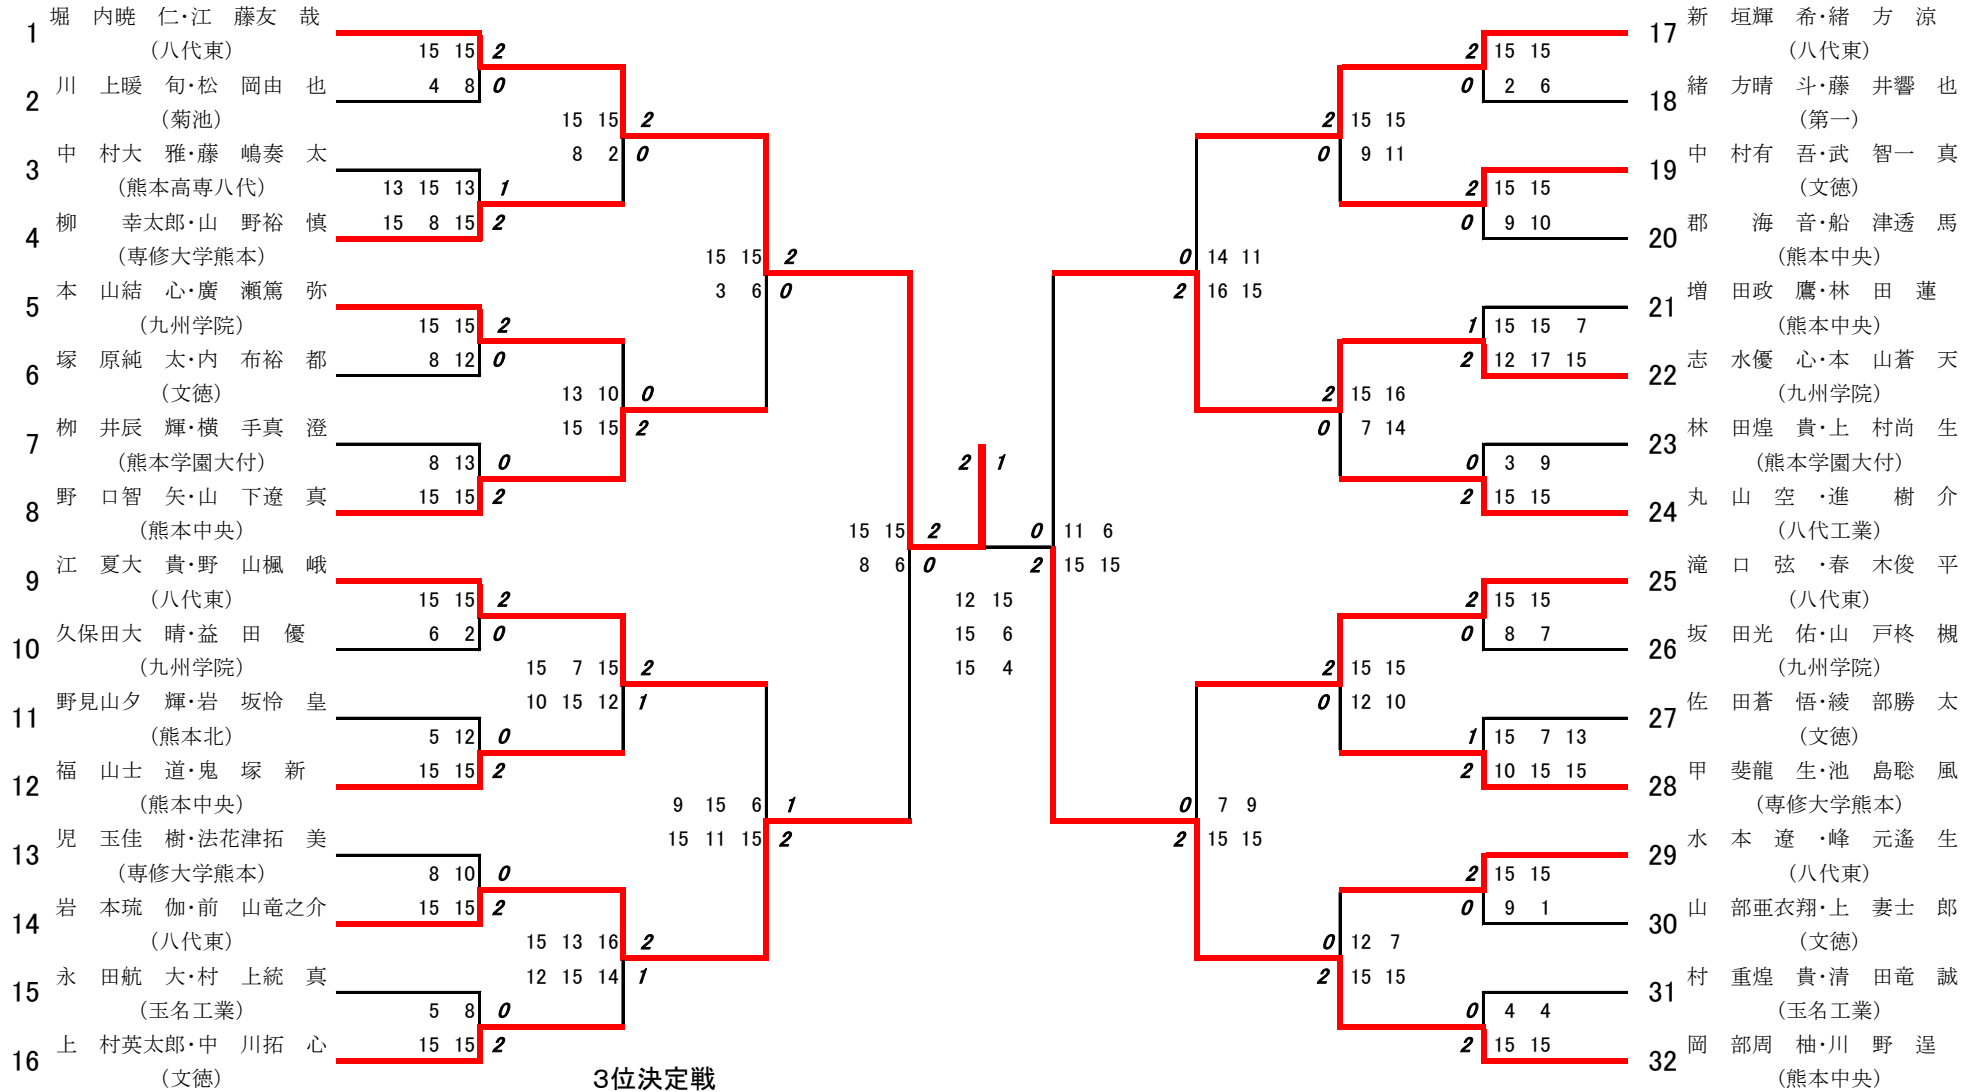

# 令和8年度高校総体:バドミントン男子ダブルス:ベスト32(参加組数:214)

堀内暁仁・江藤友哉 (八代東)

## 3位決定戦

岩本琉伽・前山竜之介(八代東) 1 — 2 志水優心・本山蒼天(九州学院)

12 — 15 15 — 12 13 — 15