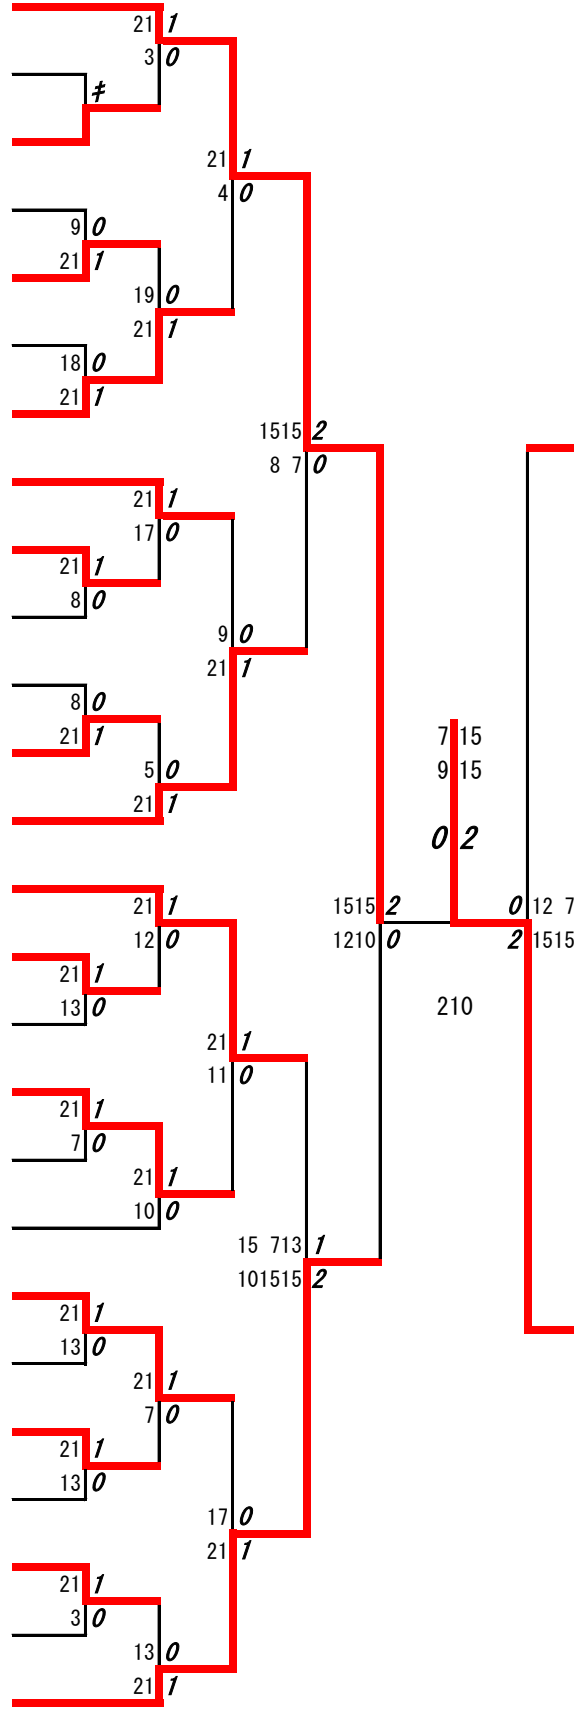

第7ブロック

- 162 滝口弦・春木俊平 (八代東)
- 163 能登虹汰・春木雄斗 (御船)
- 164 清水璃仁・古木統真 (阿蘇中央)
- 165 江副悠仁・?本泰吾 (宇土)
- 166 原田佳治・山田春輝 (熊本西)
- 167 中山未祈・大田黒一斗 (熊本北)
- 168 久保結叶・山形直哉 (天草工業)
- 169 津川卓巳・山口悠翔 (菊池)
- 170 森山朝喜・横井愛豊 (球磨中央)
- 171 池端大河・宮崎夢翔 (有明)
- 172 池田翔太・右田貴哉 (人吉高五木分)
- 173 村田悠悟・後藤堪太 (八代)
- 174 坂田光佑・山戸柊槻 (九州学院)
- 175 佐田蒼悟・綾部勝太 (文徳)
- 176 浜隆晟・松本友杜 (翔陽)
- 177 中嶋大湖・岩城潤也 (鹿本商工)
- 178 石橋央羽・林田和真 (第二)
- 179 中川友誠・生源寺龍矢 (北稜)
- 180 上野陽翔・門拓実 (八代工業)
- 181 清水智貴・南大翔 (熊本高専熊本)
- 182 飯田一・宮下太駆 (済々黌)
- 183 森田惇太・荒木健太 (ルーテル学院)
- 184 八岩昊輝・加藤翔大 (八代農業・泉分)
- 185 中尾禅希・豊田拓真 (小川工業)
- 186 岩崎真斗・清崎眞尋 (湧心館)
- 187 甲斐龍生・池島聡風 (専修大学熊本)