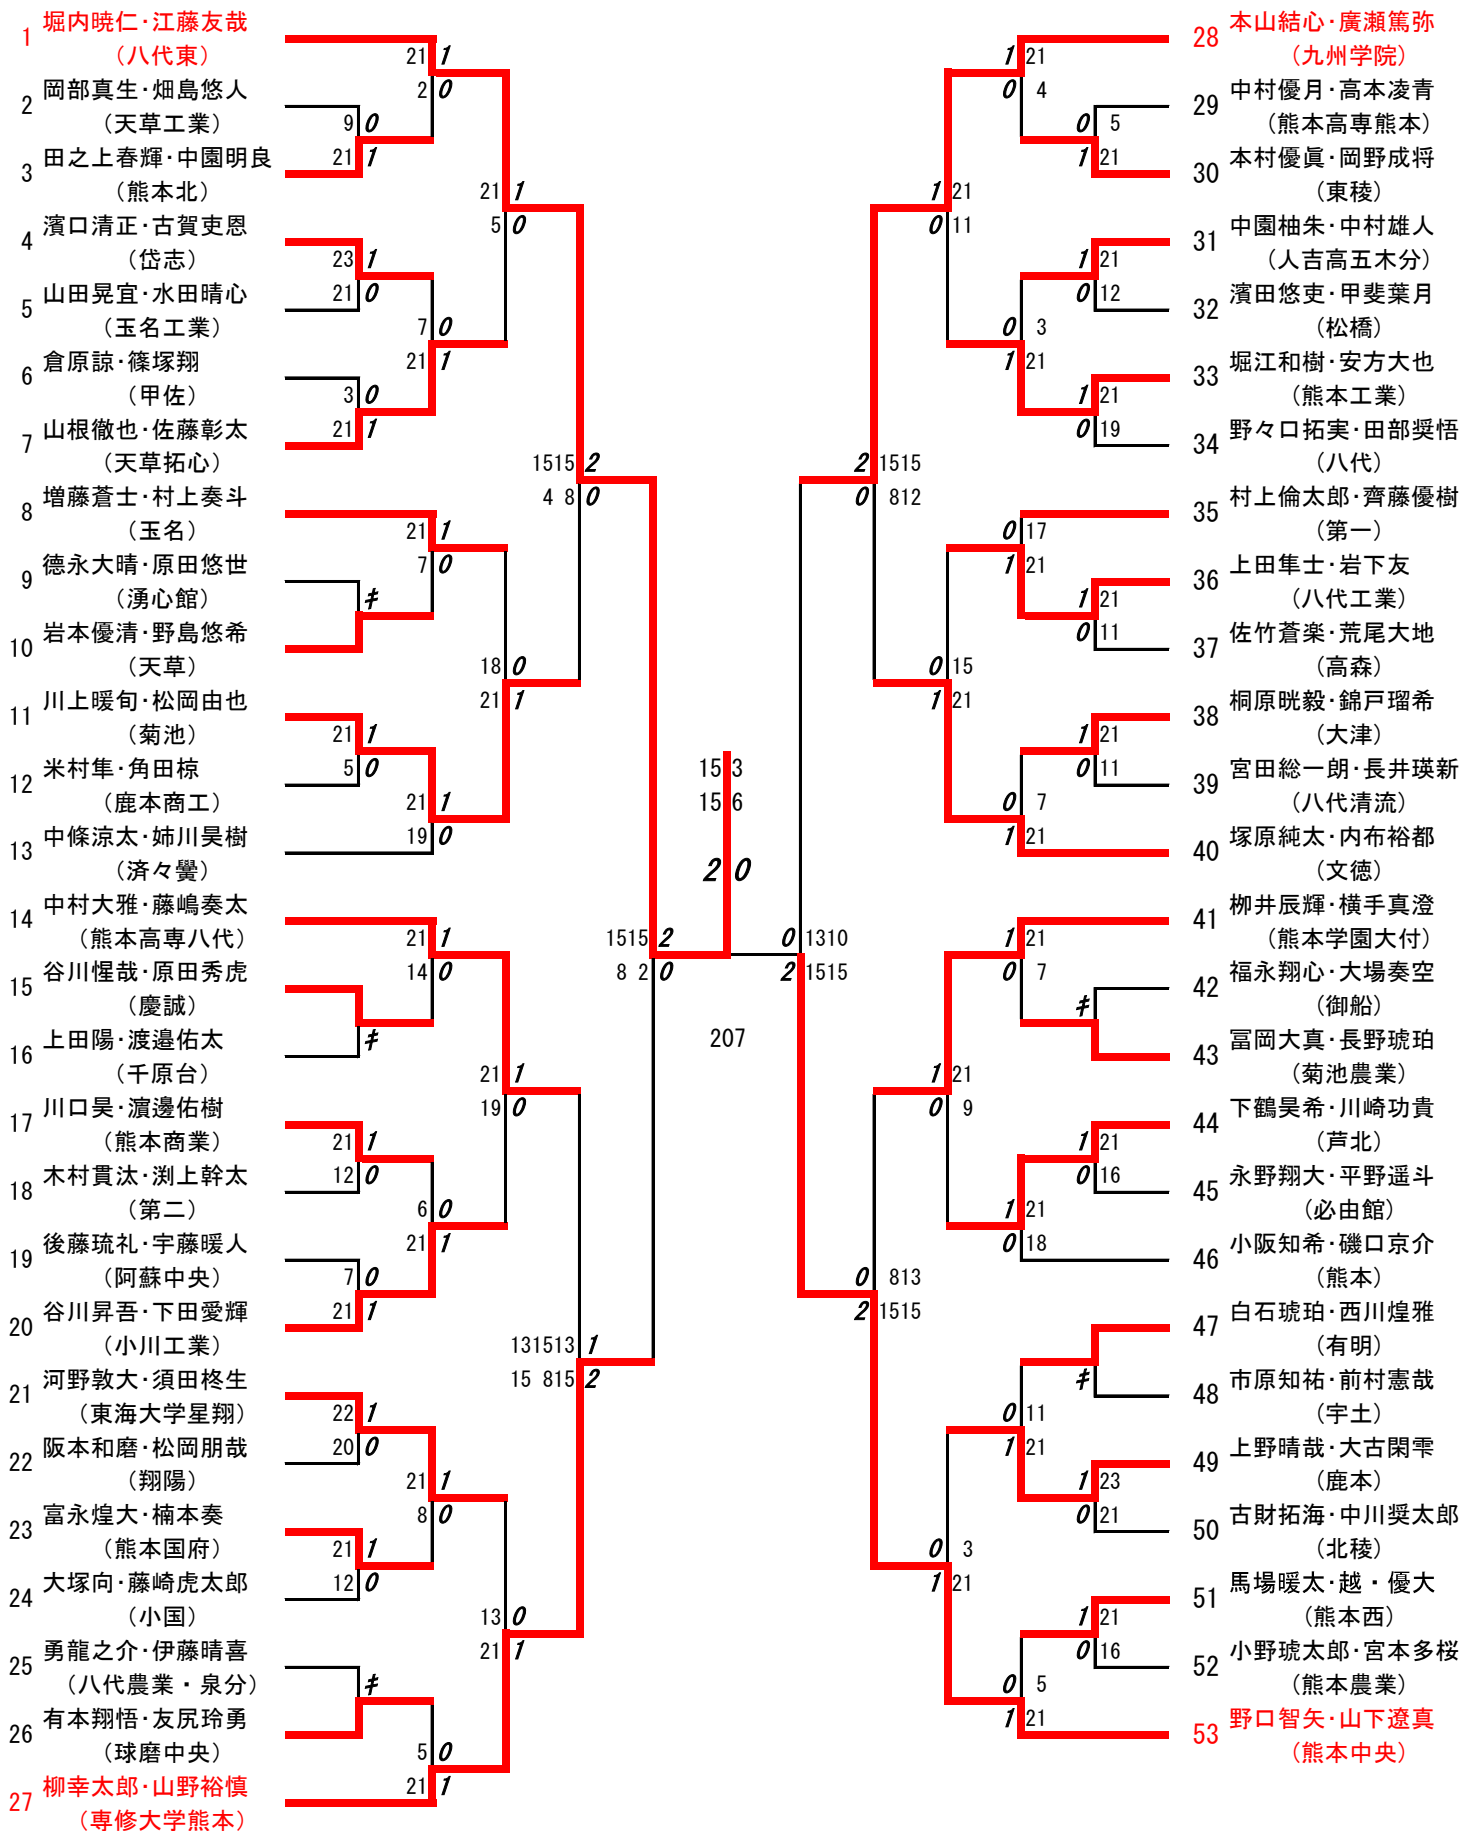

令和8年度 高校総体：バドミントン：男子ダブルス

名前の赤色はベスト16

第1ブロック

第2ブロック