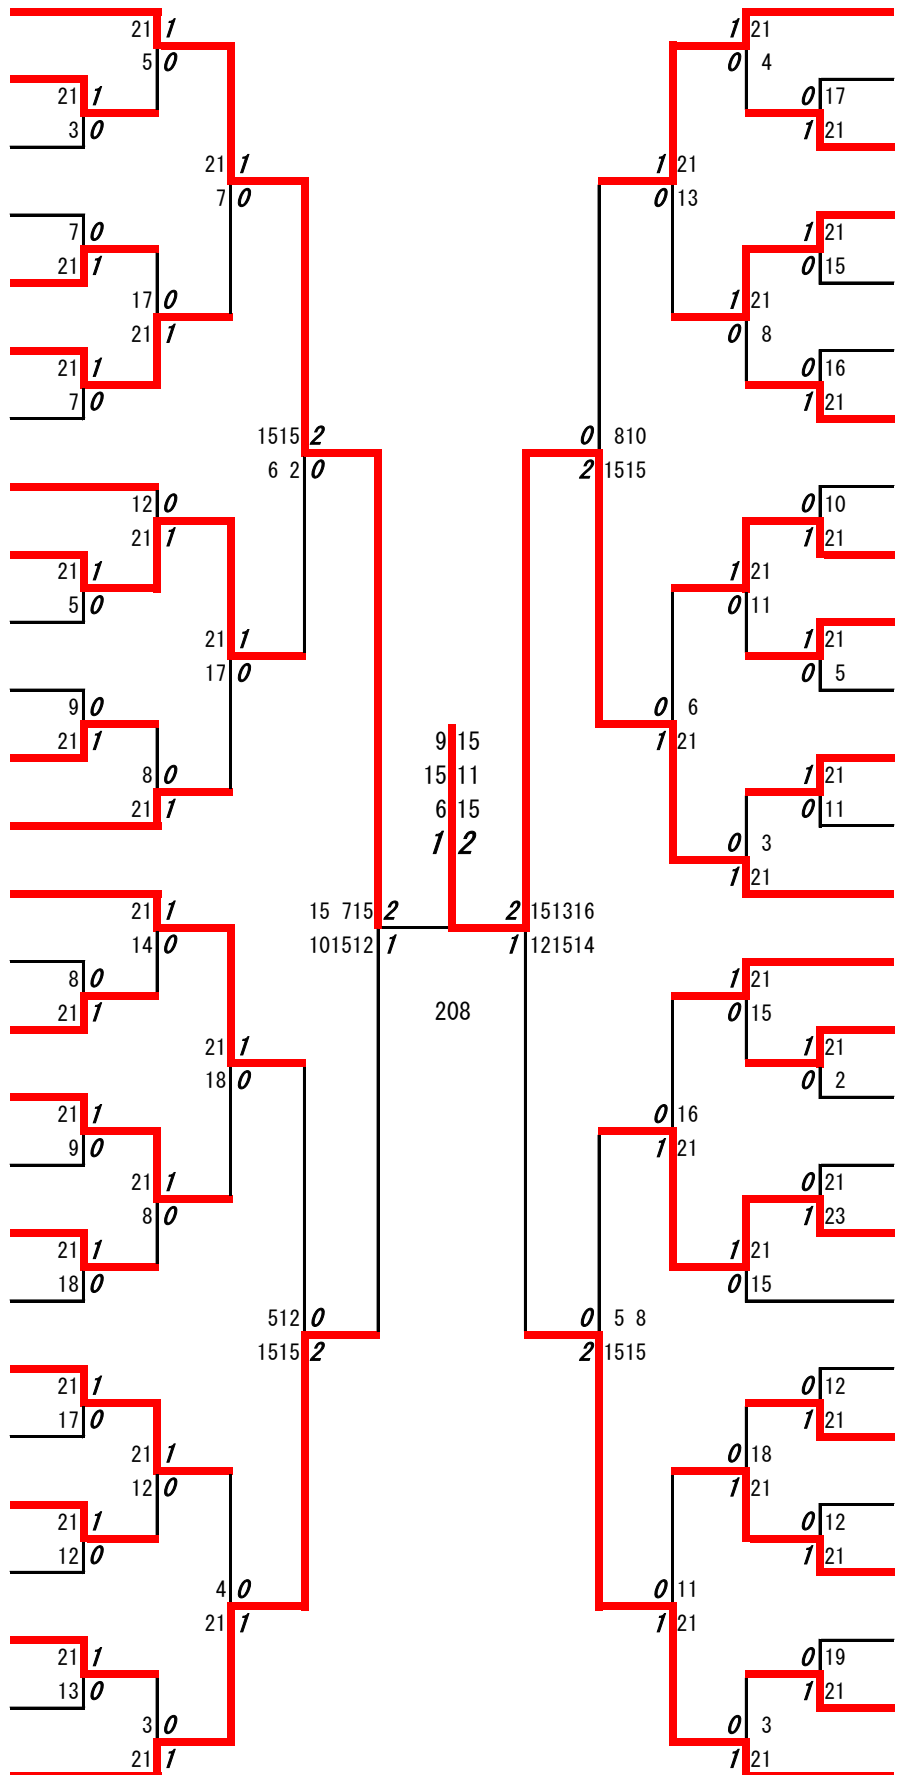

# 令和8年度高校総体:バドミントン男子ダブルス:ベスト32(参加組数:214)

堀内暁仁・江藤友哉 (八代東)

# 令和8年度 高校総体：バドミントン：男子ダブルス

名前の赤色はベスト16

第1ブロック

第2ブロック

第3ブロック

- 54 江夏大貴・野山楓峨 (八代東)
- 55 伊藤隆翔・森下賢信 (八代)
- 56 伊賀智大・富永優真 (天草拓心)
- 57 江西陸翔・中田優那 (千原台)
- 58 岩本琉生・津田勝大 (天草工業)
- 59 畑田怜穂・土田健斗 (翔陽)
- 60 黒木真叶・川藤悠斗 (球磨中央)
- 61 瀬川青葉・住本彪瑠 (熊本商業)
- 62 久保田大晴・益田優 (九州学院)
- 63 白濱楓雅・池部暖史 (八代清流)
- 64 末松志音・洲崎大智 (天草高倉岳)
- 65 小泉達暉・神保有志 (甲佐)
- 66 寺本凜日人・山室紘人 (第二)
- 67 野見山夕輝・岩坂怜皇 (熊本北)
- 68 中川颯斗・二宮魁都 (有明)
- 69 内浦寿・坂田稜真 (御船)
- 70 宮田翔真・長野有馬 (高森)
- 71 太田黒風月・村上然 (鹿本)
- 72 吉本大志・佐藤天聖 (湧心館)
- 73 西本大和丞・浜田恭平 (熊本農業)
- 74 大古閑佳輝・本田彪翔 (鹿本商工)
- 75 村上勇心・佐藤玲志 (岱志)
- 76 倉野翠・川口蓮 (宇土)
- 77 伊藤光志・市原旭陽 (阿蘇中央)
- 78 上杉征人・田上喬悟 (東海大学星翔)
- 79 田邊頼雅・溝川俊輝 (熊本高専八代)
- 80 福山士道・鬼塚新 (熊本中央)