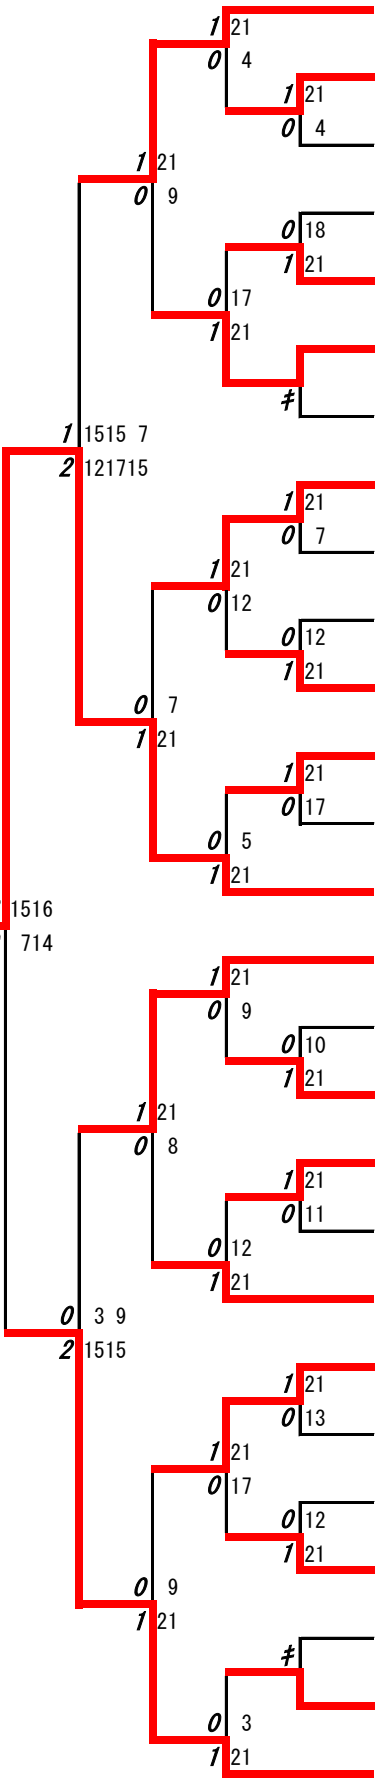

第6ブロック

- 135 増田政鷹・林田蓮 (熊本中央)
- 136 木山遥斗・松岡大羅 (菊池)
- 137 金丸夏希・淵上カイト (有明)
- 138 村上智哉・高岡良成 (八代)
- 139 坂本響・益田漣 (東稜)
- 140 オレガスブラ・松下天河 (秀岳館)
- 141 増岡奨太・奥村琉生 (甲佐)
- 142 志水亜紀人・江良太一 (熊本工業)
- 143 小久保徹央・小松琉和 (翔陽)
- 144 平林蒼唯・増永春希 (天草拓心)
- 145 古場冬弥・小林煌斉 (慶誠)
- 146 川口翔真・森悠翔 (菊池農業)
- 147 中村史希・村崎篤志 (真和)
- 148 志水優心・本山蒼天 (九州学院)
- 149 林田煌貴・上村尚生 (熊本学園大付)
- 150 太田優太・橋本煌生 (熊本西)
- 151 古庄悠真・村本陽和 (済々黌)
- 152 長口友貴・浜辺奏楽 (水俣)
- 153 赤坂幸彦・伊藤龍河 (球磨中央)
- 154 岩下心優・前田浩希 (阿蘇中央)
- 155 小林冬雅・藤原惺大 (芦北)
- 156 山下龍信・濱本廉 (天草工業)
- 157 池田伊織・中田陽也 (鹿本商工)
- 158 古澤諒・坂井碧仁 (大津)
- 159 川津瑞生・信岡勇翔 (小国)
- 160 後藤大智・桐原陸気 (高森)
- 161 丸山空・進樹介 (八代工業)