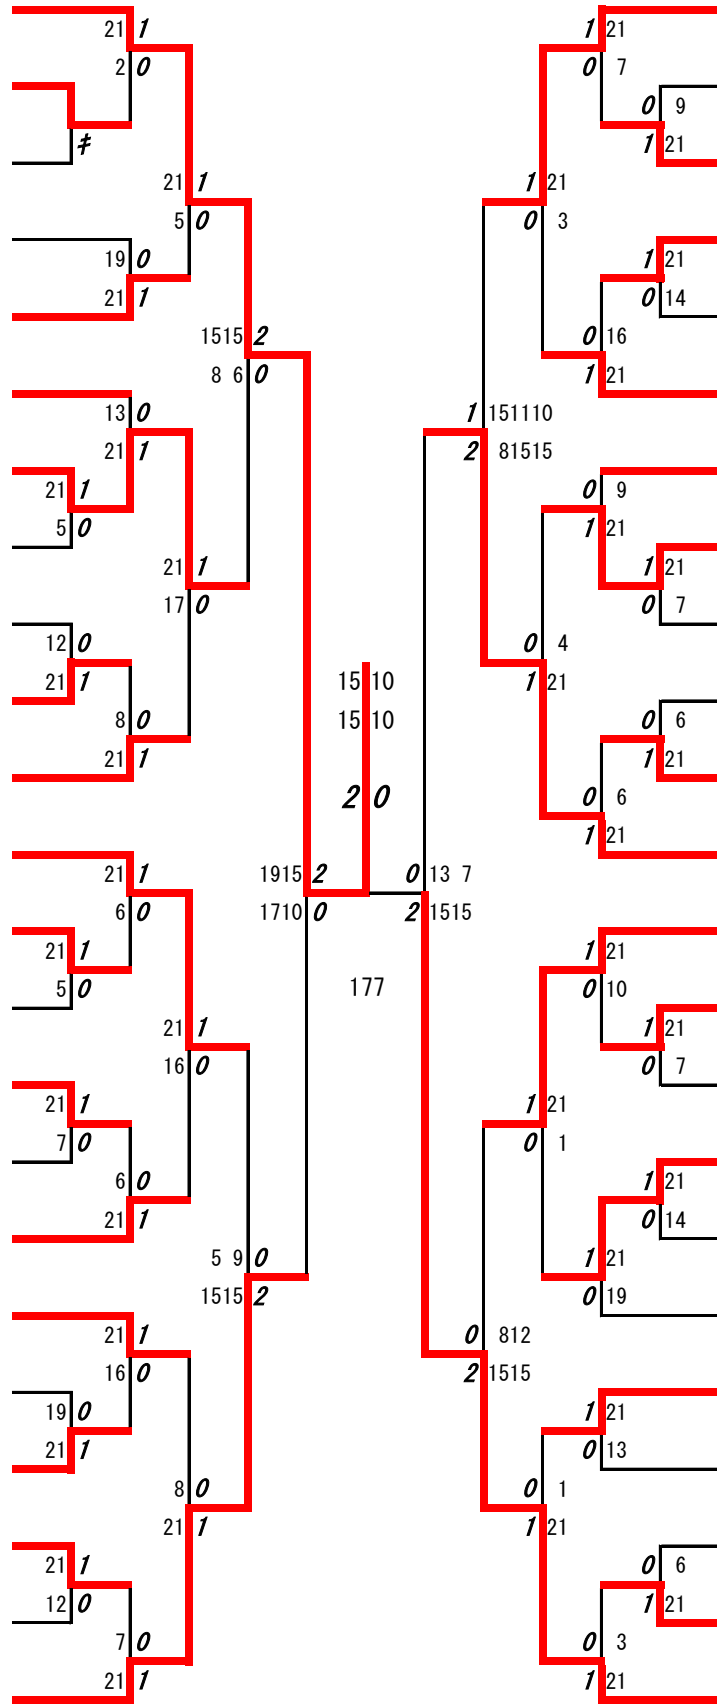

第 3 ブロック

第 4 ブロック

46 平川倅穂・小松桃子
(玉名女子)

47 西和花・山川凜璃子
(熊本高専八代)

48 澤谷優空・福嶋慧菜
(湧心館)

49 富松涼々・江島妃花梨
(東稜)

50 城戸穂乃佳・松葉志穂
(芦北)

51 井川聖菜・石田理奈
(熊本商業)

52 浅野桃子・高崎あおい
(ルーテル学院)

53 杉村杏奈・中田楓
(玉名)

54 可徳アヤ・山本百花
(菊池)

55 菊地結愛・境夢唯
(千原台)

56 森下夏実・窪田悠良
(熊本工業)

57 橋本彩礼・宮崎凜
(熊本中央)

58 宇野姫禾・佐藤愛香
(阿蘇中央)

59 高島佑佳・北辻愛香
(松橋)

60 浦田若奈・前田愛実
(熊本農業)

61 林田美希・小浦葉奈
(熊本西)

62 三輪泉美・緒方凜
(熊本)

63 上野遥帆・中島美咲
(秀岳館)

64 石田愛実・永塩乃野
(甲佐)

65 篠田侑里・遠藤理乃
(九州学院)

66 澤田瑠佳・川上ひかる
(八代清流)

67 古川桃華・松本紗良
(第二)

68 松浦綾花・久山葉奈
(八代百合)

69 上辻苺依・秋吉心結
(八代工業)

70 小馬田愛実・山田桃菜
(八代)

71 大伴真彩・松本美結
(慶誠)

72 阿南歩花・瀬井沙由里
(高森)

73 島崎由依・益田桃花
(上天草)

74 南崎姫愛・吉岡李紗
(八代農業・泉分)

75 長濱凜・近藤妃夏
(天草)

76 原田穂白・田中萌絵
(翔陽)

77 坂本優花・白水ゆりあ
(尚綱)

78 大曲彩・落水陽彩
(北稜)

79 古場千智・畑季実花
(必由館)

80 清崎香花・甲斐楓果
(信愛女学院)

81 角田幸優・野添すず
(第一)

82 山口雫・山下海美
(済々黌)

83 大多和紗彩子・井上のぞみ
(真和)

84 野見山美桜・永野湖々
(東海大学星翔)

85 高木柚月・元村優花
(城北)

86 三森輝里・溝口聖奈
(鹿本)

87 森山桜子・森山菜々子
(宇土)

88 吉野咲蘭・橋本雫
(小国)

89 稲田華妃・四元あかり
(球磨中央)

90 永松紗佳・豊島実穂乃
(熊本北)

91 森下祐杏・水本優璃
(熊本中央)