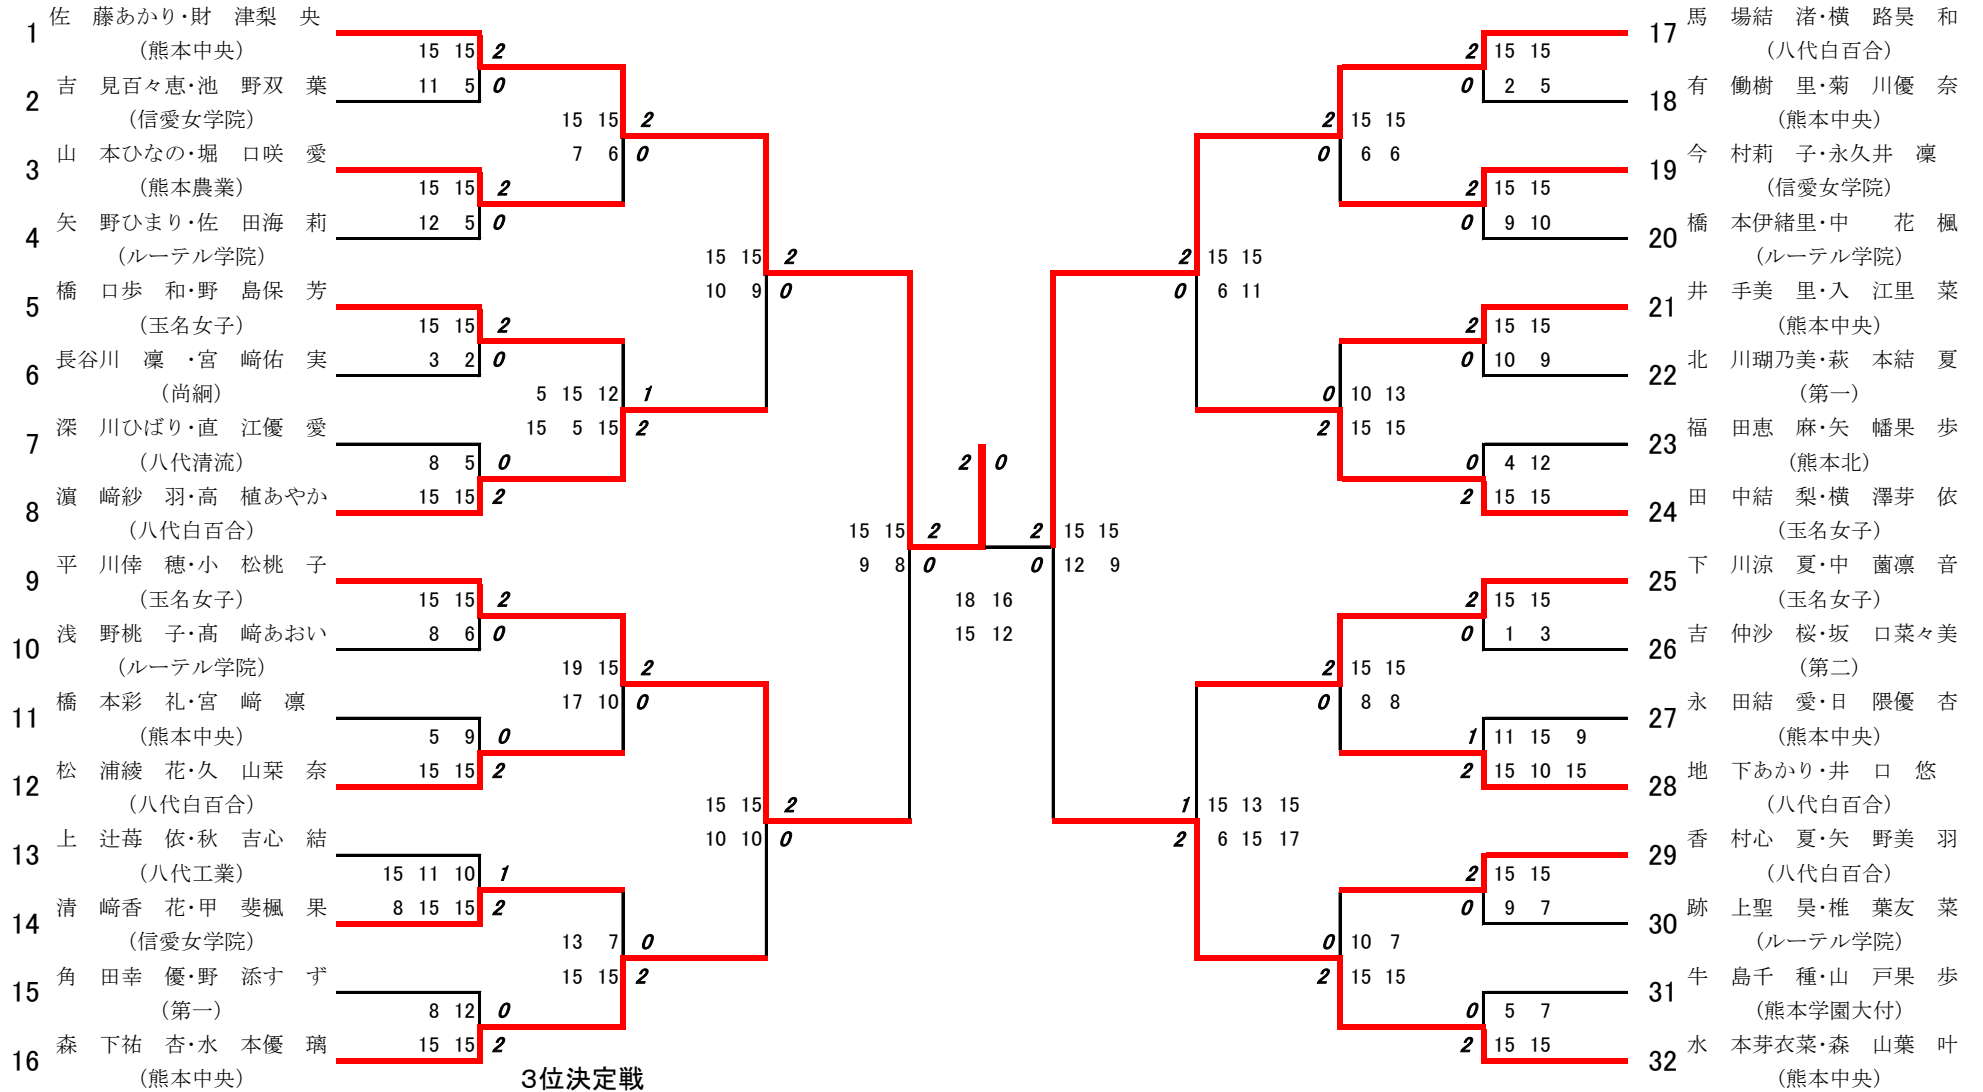

令和8年度高校総体:バドミントン女子ダブルス:ベスト32(参加組数:183)

佐藤あかり・財津梨央 (熊本中央)

3位決定戦
 平川倭穂・小松桃子(玉名女子) 1 - 2 水本芽衣菜・森山葉叶(熊本中央)
 7 - 15 15 - 10 11 - 15

令和8年度 高校総体：バドミントン：女子ダブルス

第1ブロック

名前の赤色はベスト16

第2ブロック

順位	選手名	所属	対戦相手	スコア	順位	選手名	所属
1	佐藤あかり・財津梨央	(熊本中央)	松本小春・椎葉すずな	21-1, 1-0	24	橋口歩和・野島保芳	(玉名女子)
2	松本小春・椎葉すずな	(熊本工業)	甲斐有・後藤美嘉	21-1, 18-0	25	隈幸歩・武藤のどか	(熊本)
3	甲斐有・後藤美嘉	(翔陽)	上田茉彩・田上萌	21-1, 21-0	26	永江桃華・内田舞桜	(秀岳館)
4	上田茉彩・田上萌	(御船)	須崎優奈・森下優奈	00-0, 9-0	27	岡本心咲・小川夏海	(慶誠)
5	須崎優奈・森下優奈	(水俣)	石本柊穂・馬場夏音	21-1, 15-15, 15-5, 2-0	28	八木碧海・古閑愛香	(阿蘇中央)
6	石本柊穂・馬場夏音	(球磨中央)	吉見百々恵・池野双葉	15-0, 21-1	29	長谷川凜・宮崎佑実	(尚綱)
7	吉見百々恵・池野双葉	(信愛女学院)	村上晴音・寺崎萌香	21-1, 7-0	30	松崎莉世・久野美桜	(天草工業)
8	村上晴音・寺崎萌香	(矢部)	坂田ゆり・飯塚愛	22-1, 20-0	31	尾張莉緒菜・山崎春和	(千原台)
9	坂田ゆり・飯塚愛	(北稜)	山木陽菜・西村萌花	15-10, 15-9	32	米山千織・西浦沙也香	(第一)
10	山木陽菜・西村萌花	(文徳)	坂本奈子・福嶋一花	21-1, 2-0	33	浦津花帆・怡土莉子	(玉名)
11	坂本奈子・福嶋一花	(八代)	山本ひなの・堀口咲愛	15-15, 7-6, 2-0, 1-2, 5-15, 12-15	34	西瑚穂・渡邊暖未	(熊本北)
12	山本ひなの・堀口咲愛	(熊本農業)	黄檗心愛・福田優羽	21-1, 3-0	35	深川ひばり・直江優愛	(八代清流)
13	黄檗心愛・福田優羽	(湧心館)	河村芽衣・佐伯朋香	7-0, 21-1	36	一村野乃花・大隈友維	(真和)
14	河村芽衣・佐伯朋香	(上天草)	池田煌・村上依織	21-1, 17-0	37	西本泉・水本明李	(第二)
15	池田煌・村上依織	(熊本学園大付)	江藤礼美・新郷友彩	21-1, 5-0	38	津田菜里・平田万絢	(済々黌)
16	江藤礼美・新郷友彩	(城北)	永野こころ・岩本幸子	21-1, 14-0	39	北岡結芽・船津丸綾	(熊本商業)
17	永野こころ・岩本幸子	(東稜)	安部鳳乃花・高田瑠依	15-15, 12-5, 2-0	40	内川暖栴・古嶋琉花	(熊本高専八代)
18	安部鳳乃花・高田瑠依	(松橋)	上田叶・富永杏	8-0, 21-1	41	古澤舞花・麻生結心	(大津)
19	上田叶・富永杏	(宇土)	山口夏槻・田中愛純	21-1, 12-0	42	坂田蒼・中川海央	(八代工業)
20	山口夏槻・田中愛純	(鹿本)	安倍彩夏・永田瑤奈	4-0, 21-1	43	井上愛望・管颯希	(菊池農業)
21	安倍彩夏・永田瑤奈	(必由館)	清元咲花・出雲未来	21-1, 10-0	44	長濱舞・吉村光里	(天草)
22	清元咲花・出雲未来	(東海大学星翔)	矢野ひまり・佐田海莉	9-0, 21-1	45	濱崎紗羽・高植あやか	(八代白百合)
23	矢野ひまり・佐田海莉	(ルーテル学院)					