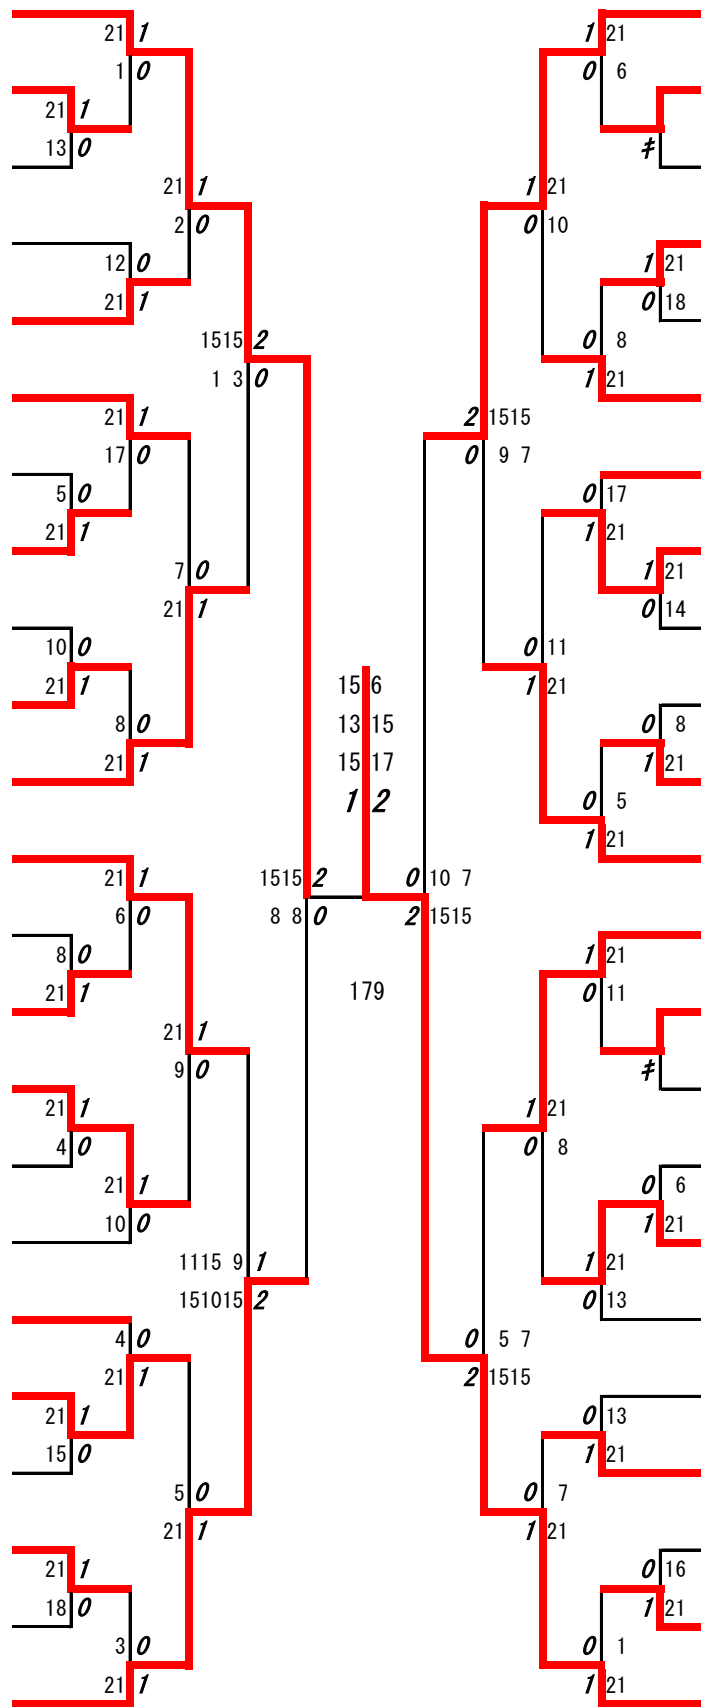

第 7 ブロック

第 8 ブロック

- 138 下川涼夏・中菌凜音
  (玉名女子)
- 139 上野優菜・澤辺楓
  (千原台)
- 140 岩崎心咲・中路悠月
  (上天草)
- 141 笹原詩織・野中そよか
  (阿蘇中央)
- 142 加藤詩菜・里桃花
  (菊池)
- 143 源川陽菜・元田真菜
  (玉名)
- 144 岐部結愛・市村葵
  (大津)
- 145 緒方虹織・松本七泉
  (小川工業)
- 146 濱口璃夢・田口陽実華
  (松橋)
- 147 小山夏希・金子稟
  (慶誠)
- 148 吉仲沙桜・坂口菜々美
  (第二)
- 149 永田結愛・日隈優杏
  (熊本中央)
- 150 菅颯姫・渡辺千裕
  (鹿本)
- 151 原田佳純・北村理子
  (熊本商業)
- 152 山口萌愛・日高成美
  (熊本北)
- 153 岩永彩・堤実夢
  (鹿本商工)
- 154 小林咲希・下田莉子
  (翔陽)
- 155 島野芽生・松下未来
  (湧心館)
- 156 高橋弥香友・西村美虹
  (球磨中央)
- 157 内田美碧・中野怜奈
  (熊本農業)
- 158 釜綺美來・山下舞咲
  (芦北)
- 159 園田留梨・白石まなみ
  (宇土)
- 160 地下あかり・井口悠
  (八代白百合)

- 161 香村心夏・矢野美羽
  (八代白百合)
- 162 柴田初華・日高優萌
  (第一)
- 163 大嶋梨愛・古田萌衣
  (熊本西)
- 164 中澤潤・出口果歩
  (熊本高専八代)
- 165 中村美元・白石怜
  (東海大学星翔)
- 166 吉岡咲・伊藤由愛
  (九州学院)
- 167 吉仲璃桜・高瀬乃々華
  (必由館)
- 168 宮崎凜桜・北野雫月
  (八代工業)
- 169 蓑原実結・田本佑來
  (八代清流)
- 170 廣田聖奈・松原真心
  (天草)
- 171 本田陽奈・安本彩紀
  (熊本)
- 172 跡上聖昊・椎葉友菜
  (ルーテル学院)
- 173 牛島千種・山戸果歩
  (熊本学園大付)
- 174 塘田桔衣・高橋美結
  (尚綱)
- 175 岡田夕奈・木佐姫羅
  (八代農業・泉分)
- 176 川口光虹・小佐井萌生
  (八代)
- 177 本田志・中路かよ
  (信愛女学院)
- 178 藤崎紗雪・三輪仁乃
  (済々黌)
- 179 田中水彩・坂本杏奈
  (菊池農業)
- 180 松村幸奈・橋本美優
  (文徳)
- 181 中田璃桜菜・長塩梨子
  (東稜)
- 182 宮本幸奈・麦田紗良
  (御船)
- 183 水本芽衣菜・森山葉叶
  (熊本中央)

決勝戦：佐藤あかり・財津梨央(熊本中央) 2 対 0 馬場結渚・横路昊和(八代白百合)
3位決定戦：平川侅穂・小松桃子(玉名女子) 1 対 2 水本芽衣菜・森山葉叶(熊本中央)