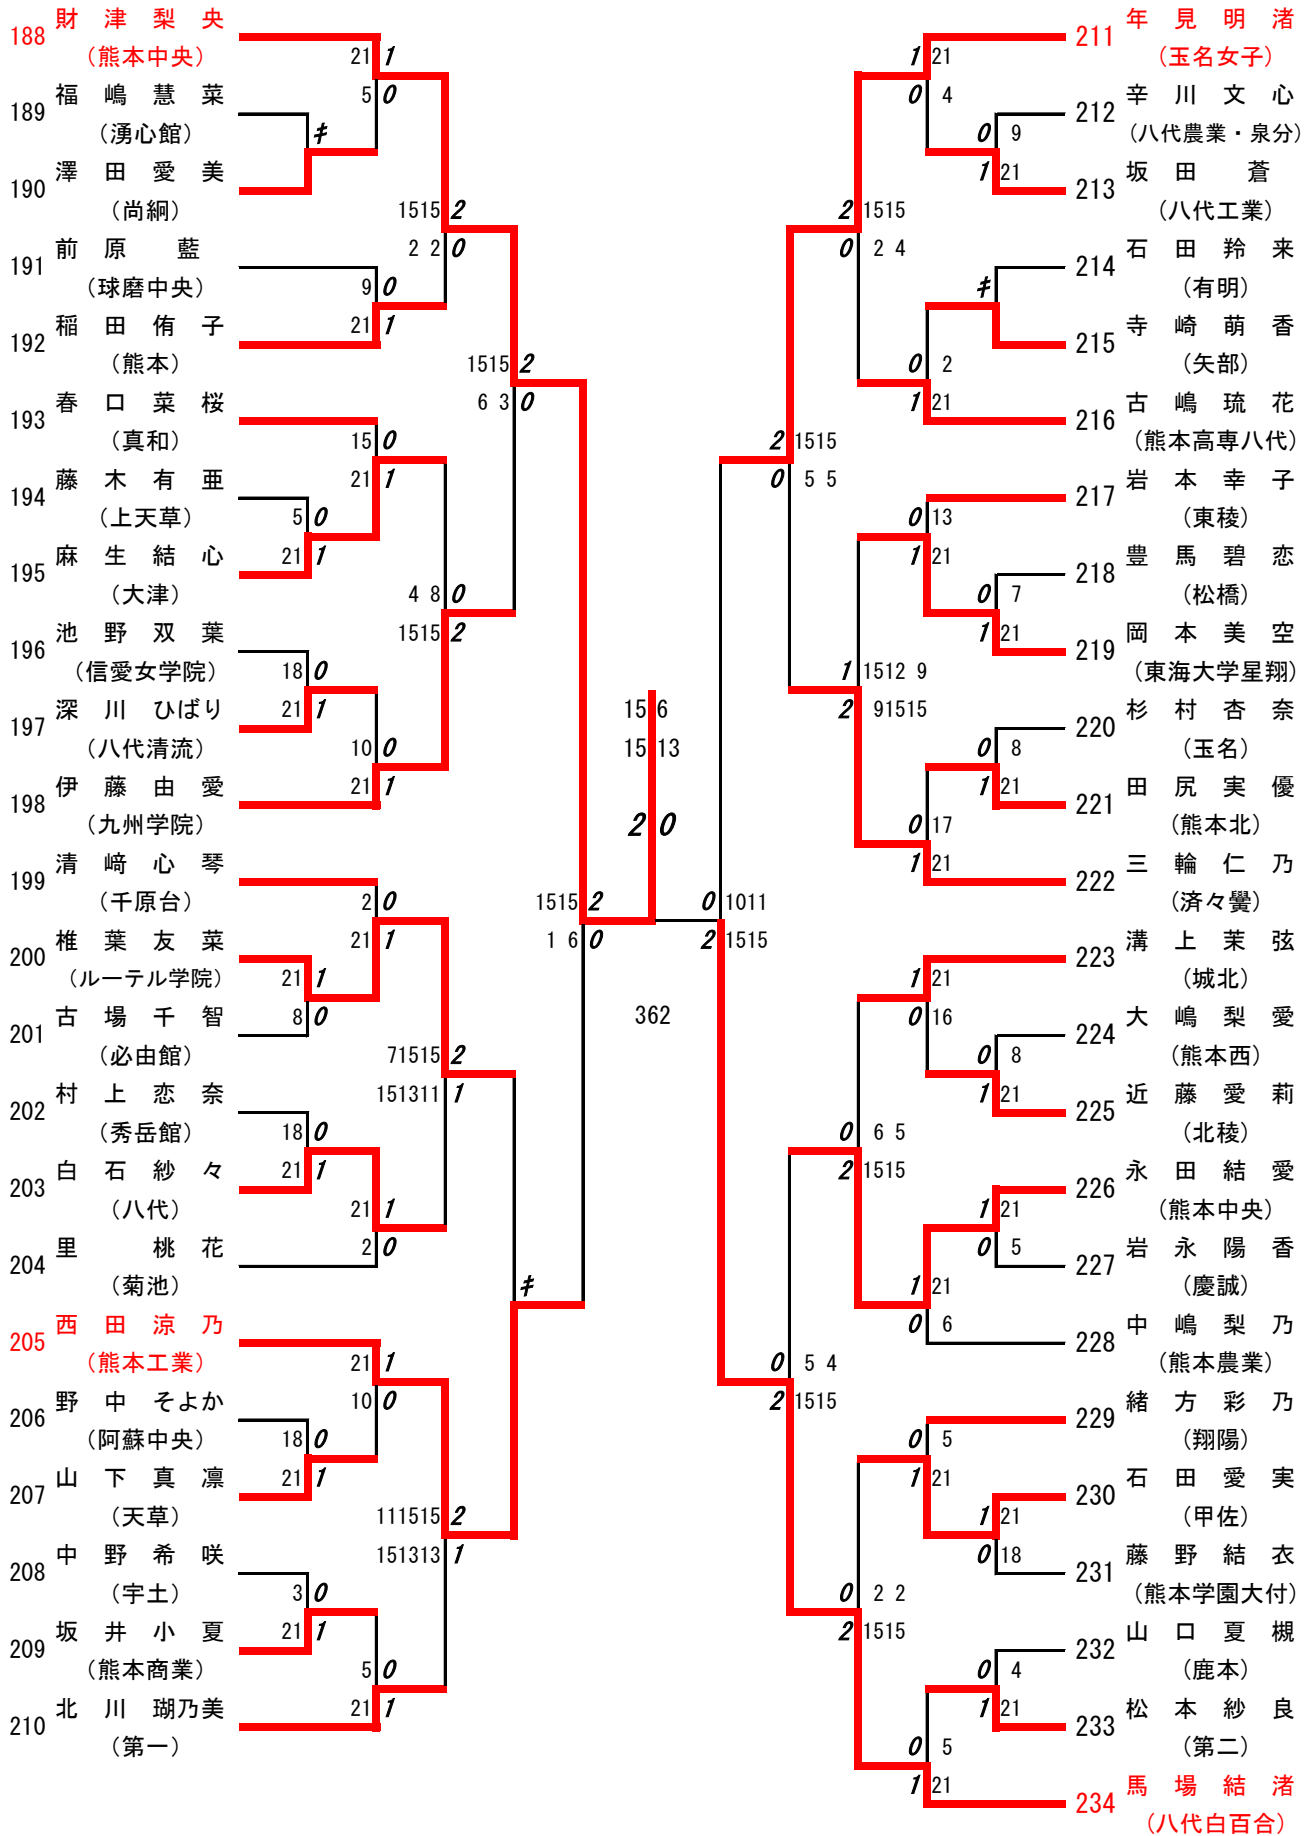

令和8年度高校総体:バドミントン女子シングルス:ベスト32(参加組数:373)

小松桃子 (玉名女子)

令和8年度 高校総体：バドミントン：女子シングルス

名前の赤色はベスト32

第1ブロック

第2ブロック

第3ブロック

- 48 水本 芽衣菜 (熊本中央)
- 49 菊川 乃愛 (必由館)
- 50 荒木 悠良菜 (玉名)
- 51 有屋田 彩 (第二)
- 52 宮島 杏弥 (専修大学熊本)
- 53 福田 美佳 (熊本)
- 54 島野 芽生 (湧心館)
- 55 萩本 結夏 (第一)
- 56 秋吉 心結 (八代工業)
- 57 小崎 里桜 (熊本商業)
- 58 城戸 穂乃佳 (芦北)
- 59 内川 暖栴 (熊本高専八代)
- 60 西村 萌花 (文徳)
- 61 森山 菜々子 (宇土)
- 62 津田 菜里 (済々巒)
- 63 福山 叶華 (熊本学園大付)
- 64 笹井 美玖 (熊本工業)
- 65 阿南 歩花 (高森)
- 66 小川 夏海 (慶誠)
- 67 落水 陽彩 (北稜)
- 68 田中心 遙 (熊本農業)
- 69 淵田 紗央 (球磨中央)
- 70 横澤 芽依 (玉名女子)

第5ブロック

第6ブロック

第7ブロック

第8ブロック

第9ブロック

第10ブロック

第 11 ブロック

第 12 ブロック