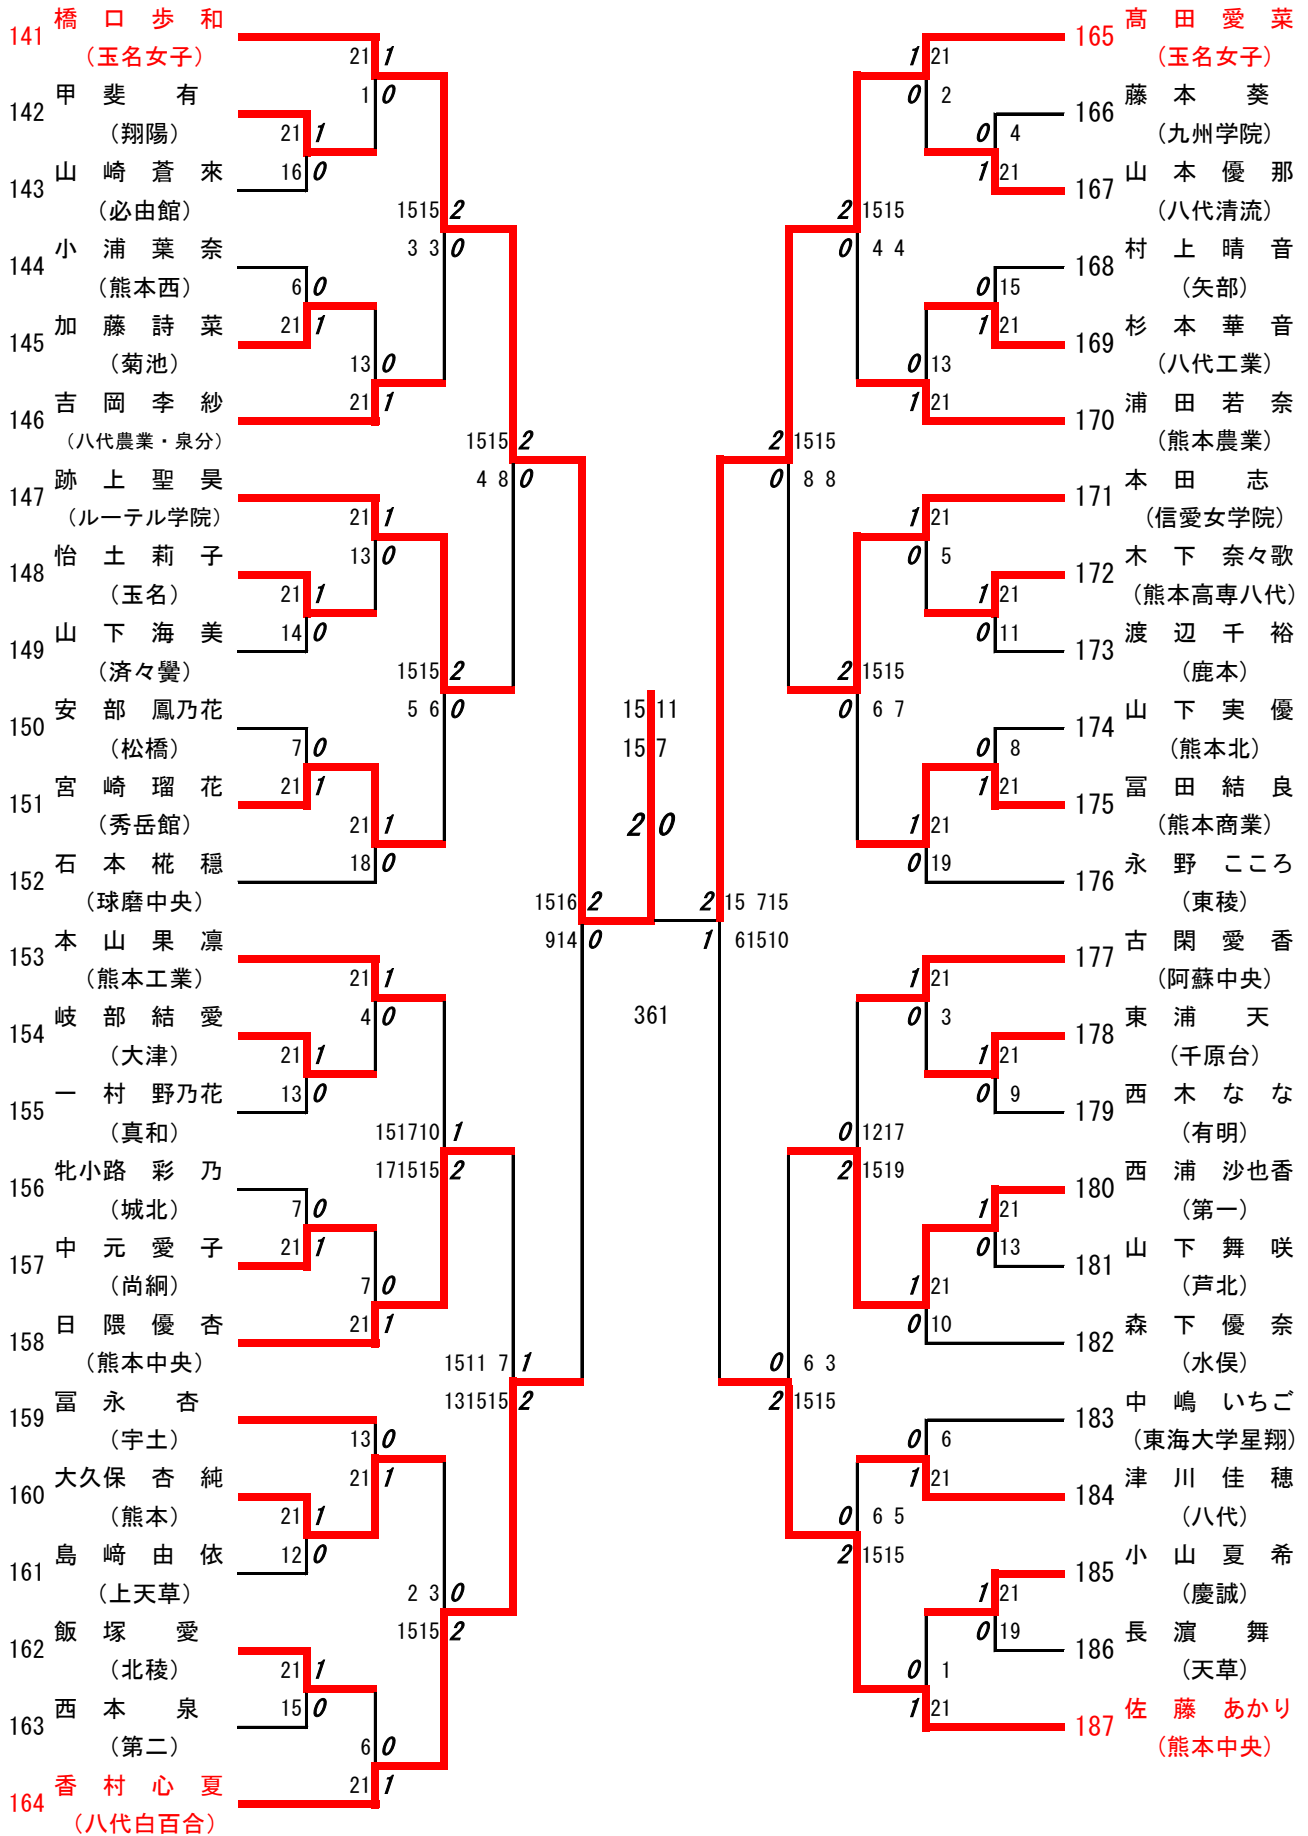

令和8年度高校総体:バドミントン女子シングルス:ベスト32(参加組数:373)

小松桃子 (玉名女子)

令和8年度 高校総体：バドミントン：女子シングルス

名前の赤色はベスト32

第1ブロック

第2ブロック

第3ブロック

- 48 水本 芽衣菜 (熊本中央)
- 49 菊川 乃愛 (必由館)
- 50 荒木 悠良菜 (玉名)
- 51 有屋田 彩 (第二)
- 52 宮島 杏弥 (専修大学熊本)
- 53 福田 美佳 (熊本)
- 54 島野 芽生 (湧心館)
- 55 萩本 結夏 (第一)
- 56 秋吉 心結 (八代工業)
- 57 小崎 里桜 (熊本商業)
- 58 城戸 穂乃佳 (芦北)
- 59 内川 暖栴 (熊本高専八代)
- 60 西村 萌花 (文徳)
- 61 森山 菜々子 (宇土)
- 62 津田 菜里 (済々巒)
- 63 福山 叶華 (熊本学園大付)
- 64 笹井 美玖 (熊本工業)
- 65 阿南 歩花 (高森)
- 66 小川 夏海 (慶誠)
- 67 落水 陽彩 (北稜)
- 68 田中心 遙 (熊本農業)
- 69 淵田 紗央 (球磨中央)
- 70 横澤 芽依 (玉名女子)

第4ブロック

- 71 甲斐 楓果 (信愛女学院)
- 72 渡辺 優陽 (城北)
- 73 齋藤 葵羽 (菊池農業)
- 74 山本 結愛 (マリスト学園)
- 75 小佐井 萌生 (八代)
- 76 永野 湖々 (東海大学星翔)
- 77 宇野 姫禾 (阿蘇中央)
- 78 須崎 優奈 (水俣)
- 79 佐田 海莉 (ルーテル学院)
- 80 尾張 莉緒菜 (千原台)
- 81 井手口 來夢 (玉名工業)
- 82 直江 優愛 (八代清流)
- 83 緒方 茉優 (熊本西)
- 84 小島 朱莉 (東稜)
- 85 中村 優心子 (大津)
- 86 篠田 侑里 (九州学院)
- 87 宮崎 佑実 (尚綱)
- 88 野開 真歩 (熊本北)
- 89 岡田 夕奈 (八代農業・泉分)
- 90 浅尾 夢姫 (翔陽)
- 91 野崎 千乃 (上天草)
- 92 松原 真心 (天草)
- 93 横路 昊和 (八代白百合)

第5ブロック

第6ブロック

第7ブロック

第8ブロック

第9ブロック

第10ブロック

第 11 ブロック

第 12 ブロック