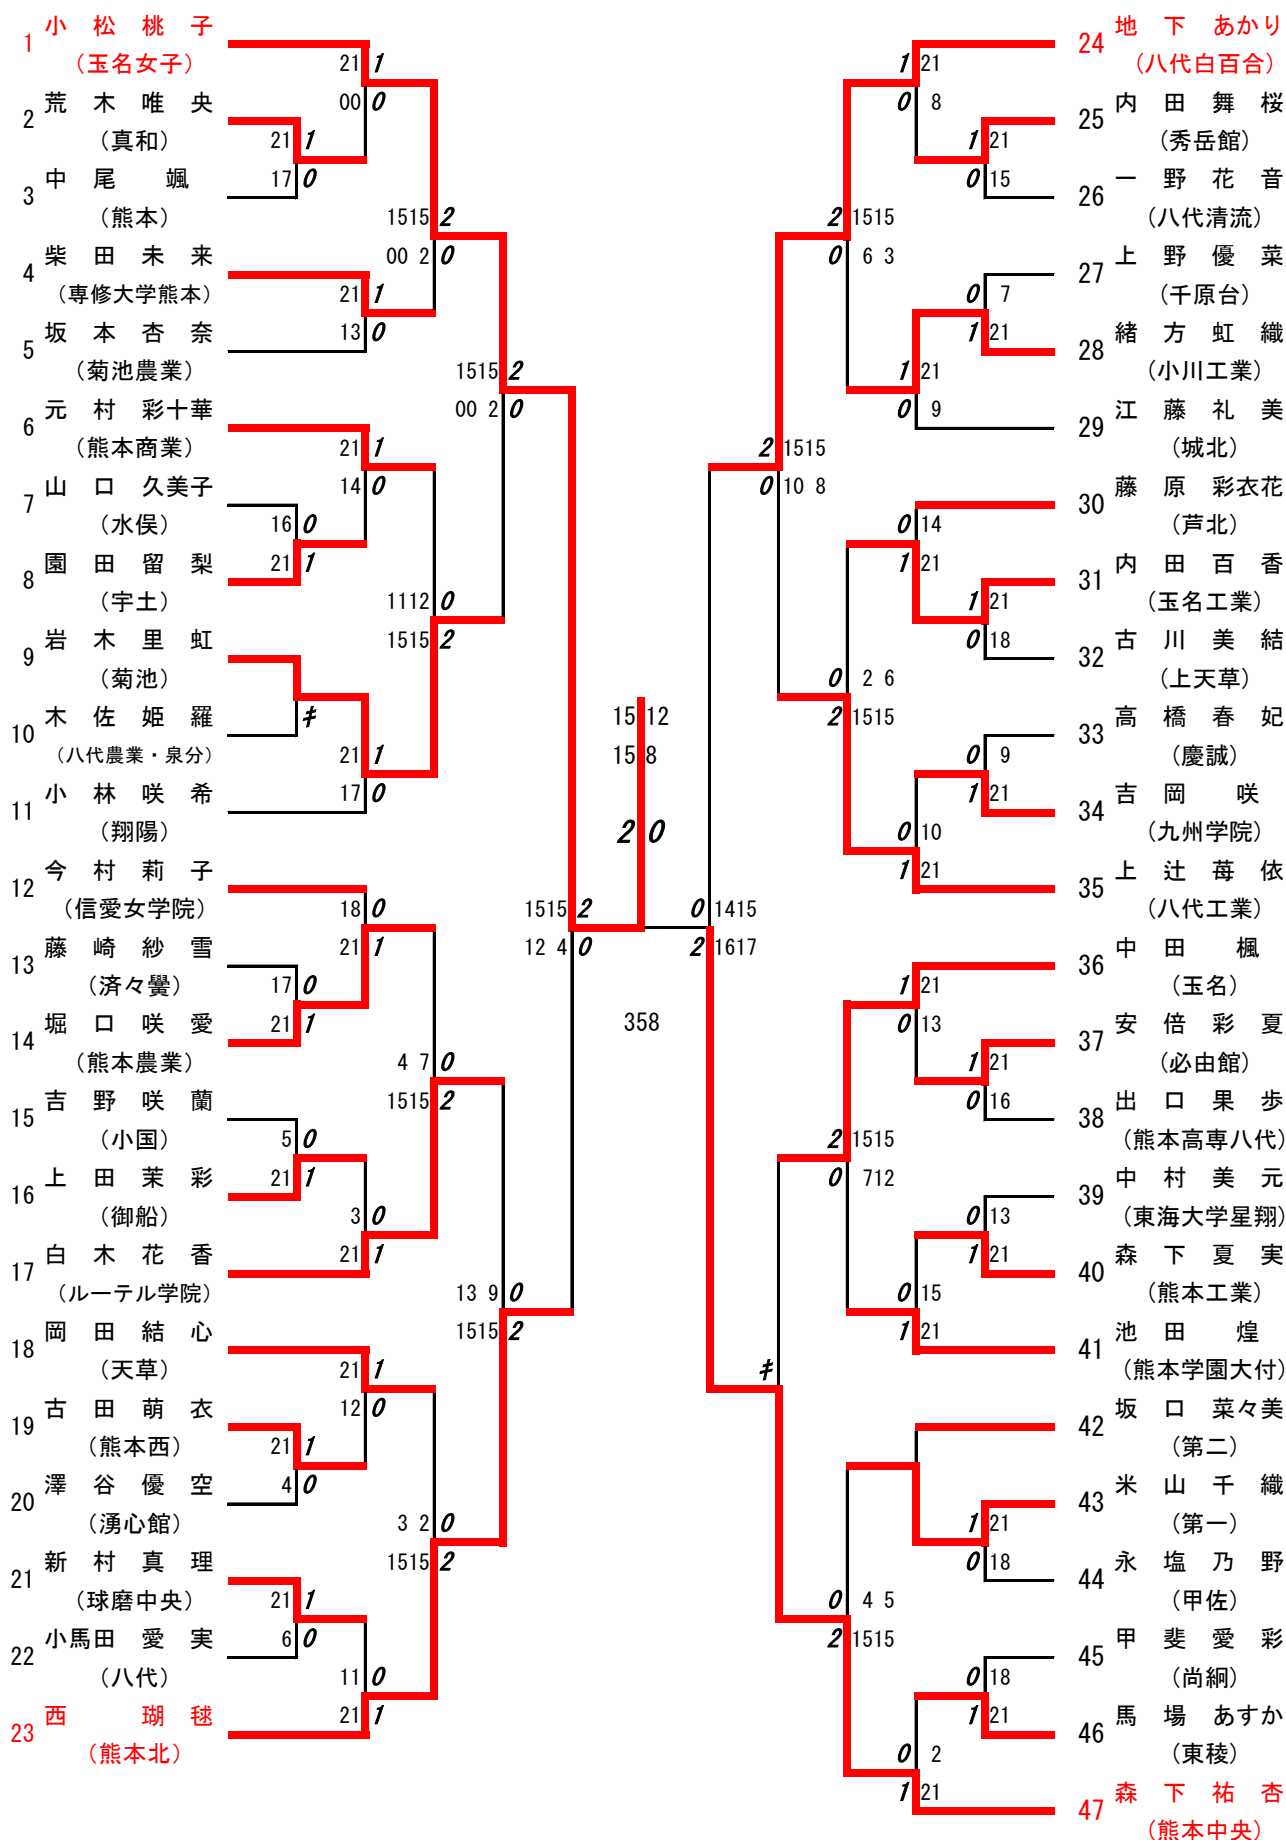

令和8年度高校総体:バドミントン女子シングルス:ベスト32(参加組数:373)

小松桃子 (玉名女子)

令和8年度 高校総体：バドミントン：女子シングルス

名前の赤色はベスト32

第1ブロック

第2ブロック

第3ブロック

- 48 水本 芽衣菜 (熊本中央)
- 49 菊川 乃愛 (必由館)
- 50 荒木 悠良菜 (玉名)
- 51 有屋田 彩 (第二)
- 52 宮島 杏弥 (専修大学熊本)
- 53 福田 美佳 (熊本)
- 54 島野 芽生 (湧心館)
- 55 萩本 結夏 (第一)
- 56 秋吉 心結 (八代工業)
- 57 小崎 里桜 (熊本商業)
- 58 城戸 穂乃佳 (芦北)
- 59 内川 暖栴 (熊本高専八代)
- 60 西村 萌花 (文徳)
- 61 森山 菜々子 (宇土)
- 62 津田 菜里 (済々巒)
- 63 福山 叶華 (熊本学園大付)
- 64 笹井 美玖 (熊本工業)
- 65 阿南 歩花 (高森)
- 66 小川 夏海 (慶誠)
- 67 落水 陽彩 (北稜)
- 68 田中心 遙 (熊本農業)
- 69 淵田 紗央 (球磨中央)
- 70 横澤 芽依 (玉名女子)

第4ブロック

- 71 甲斐 楓果 (信愛女学院)
- 72 渡辺 優陽 (城北)
- 73 齋藤 葵羽 (菊池農業)
- 74 山本 結愛 (マリスト学園)
- 75 小佐井 萌生 (八代)
- 76 永野 湖々 (東海大学星翔)
- 77 宇野 姫禾 (阿蘇中央)
- 78 須崎 優奈 (水俣)
- 79 佐田 海莉 (ルーテル学院)
- 80 尾張 莉緒菜 (千原台)
- 81 井手口 來夢 (玉名工業)
- 82 直江 優愛 (八代清流)
- 83 緒方 茉優 (熊本西)
- 84 小島 朱莉 (東稜)
- 85 中村 優心子 (大津)
- 86 篠田 侑里 (九州学院)
- 87 宮崎 佑実 (尚綱)
- 88 野開 真歩 (熊本北)
- 89 岡田 夕奈 (八代農業・泉分)
- 90 浅尾 夢姫 (翔陽)
- 91 野崎 千乃 (上天草)
- 92 松原 真心 (天草)
- 93 横路 昊和 (八代白百合)

第5ブロック

第6ブロック

第7ブロック

第8ブロック

第9ブロック

第10ブロック

第 11 ブロック

第 12 ブロック