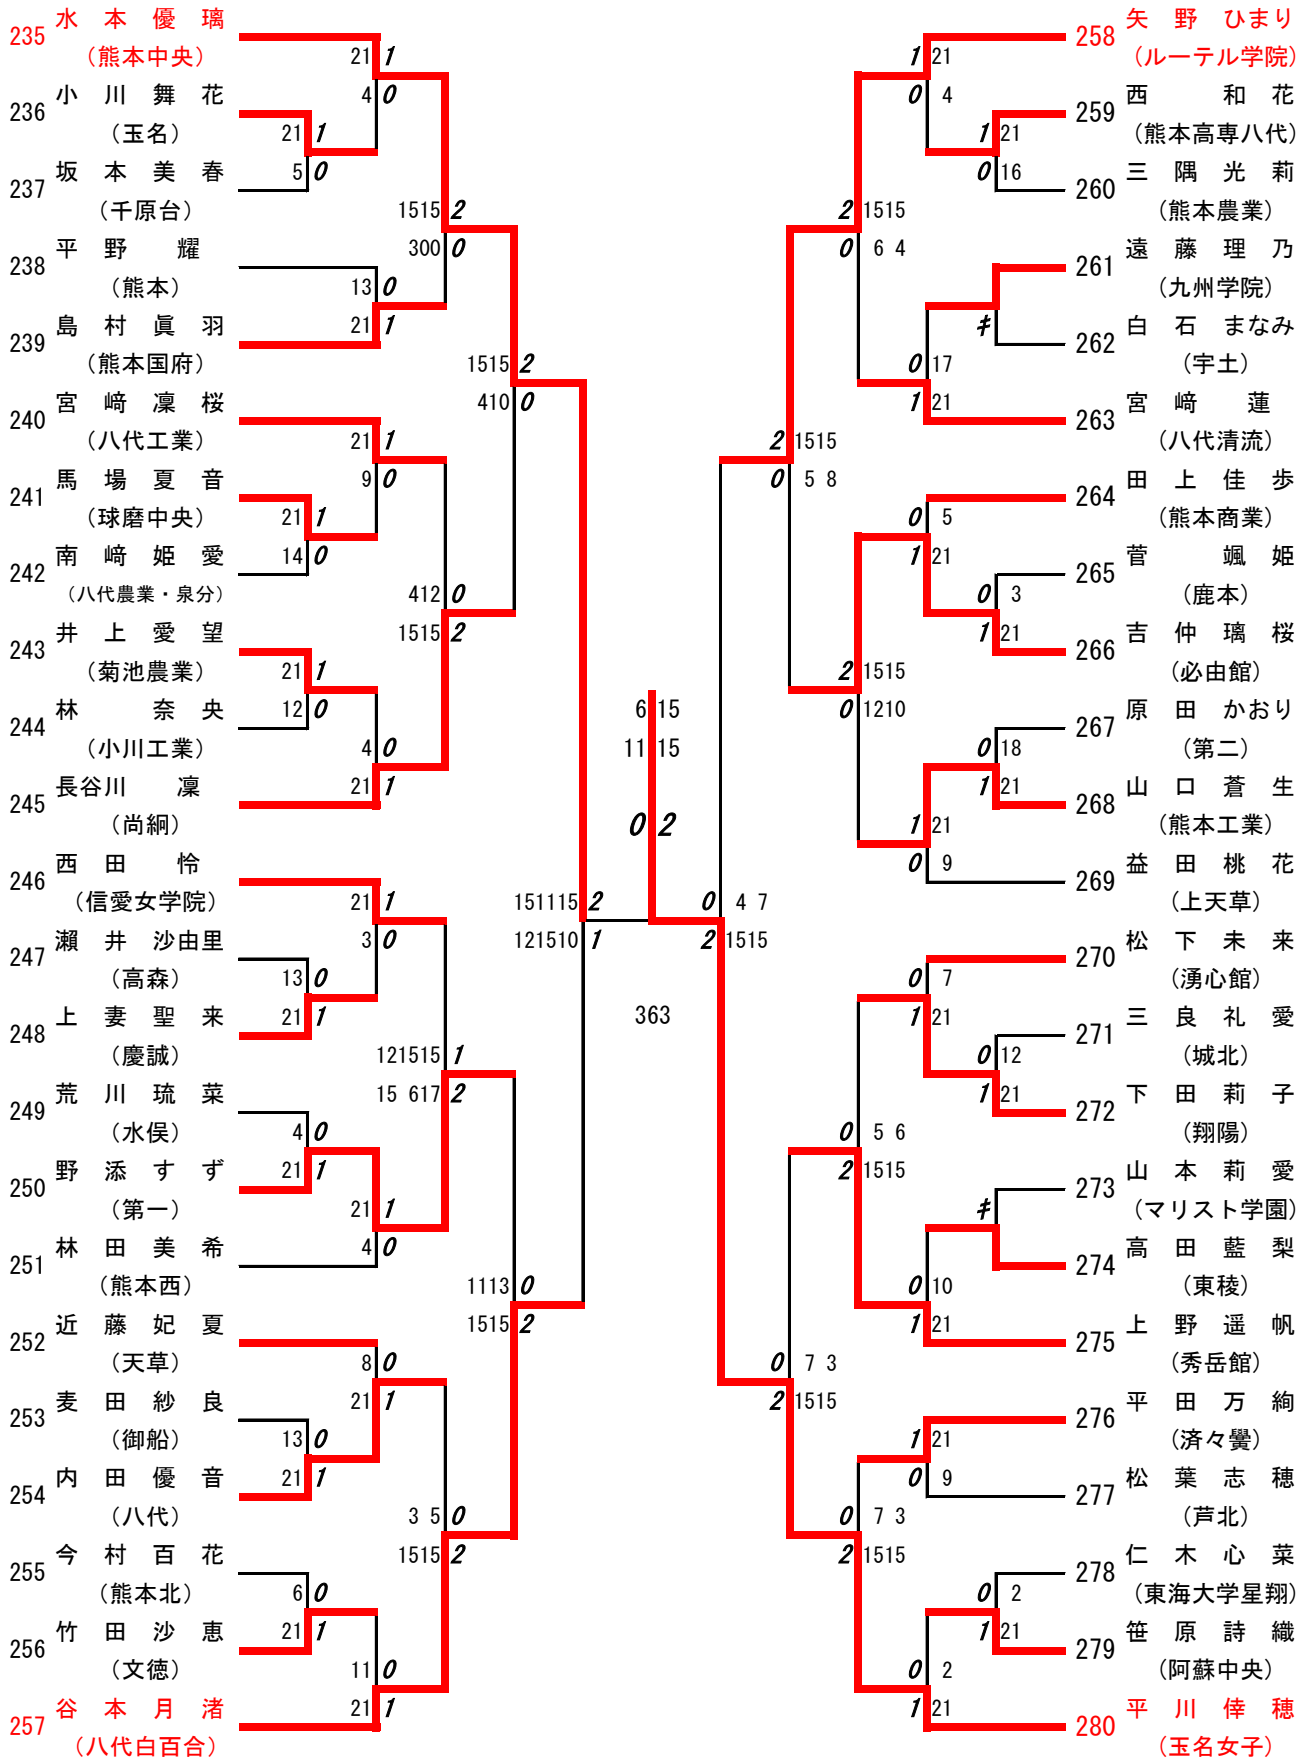

令和8年度高校総体:バドミントン女子シングルス:ベスト32(参加組数:373)

小松桃子 (玉名女子)

令和8年度 高校総体：バドミントン：女子シングルス

名前の赤色はベスト32

第1ブロック

第2ブロック

第3ブロック

- 48 水本 芽衣菜 (熊本中央)
- 49 菊川 乃愛 (必由館)
- 50 荒木 悠良菜 (玉名)
- 51 有屋田 彩 (第二)
- 52 宮島 杏弥 (専修大学熊本)
- 53 福田 美佳 (熊本)
- 54 島野 芽生 (湧心館)
- 55 萩本 結夏 (第一)
- 56 秋吉 心結 (八代工業)
- 57 小崎 里桜 (熊本商業)
- 58 城戸 穂乃佳 (芦北)
- 59 内川 暖栴 (熊本高専八代)
- 60 西村 萌花 (文徳)
- 61 森山 菜々子 (宇土)
- 62 津田 菜里 (済々巒)
- 63 福山 叶華 (熊本学園大付)
- 64 笹井 美玖 (熊本工業)
- 65 阿南 歩花 (高森)
- 66 小川 夏海 (慶誠)
- 67 落水 陽彩 (北稜)
- 68 田中心 遙 (熊本農業)
- 69 淵田 紗央 (球磨中央)
- 70 横澤 芽依 (玉名女子)

第5ブロック

第6ブロック

第7ブロック

第8ブロック

第9ブロック

第10ブロック

第 11 ブロック

第 12 ブロック