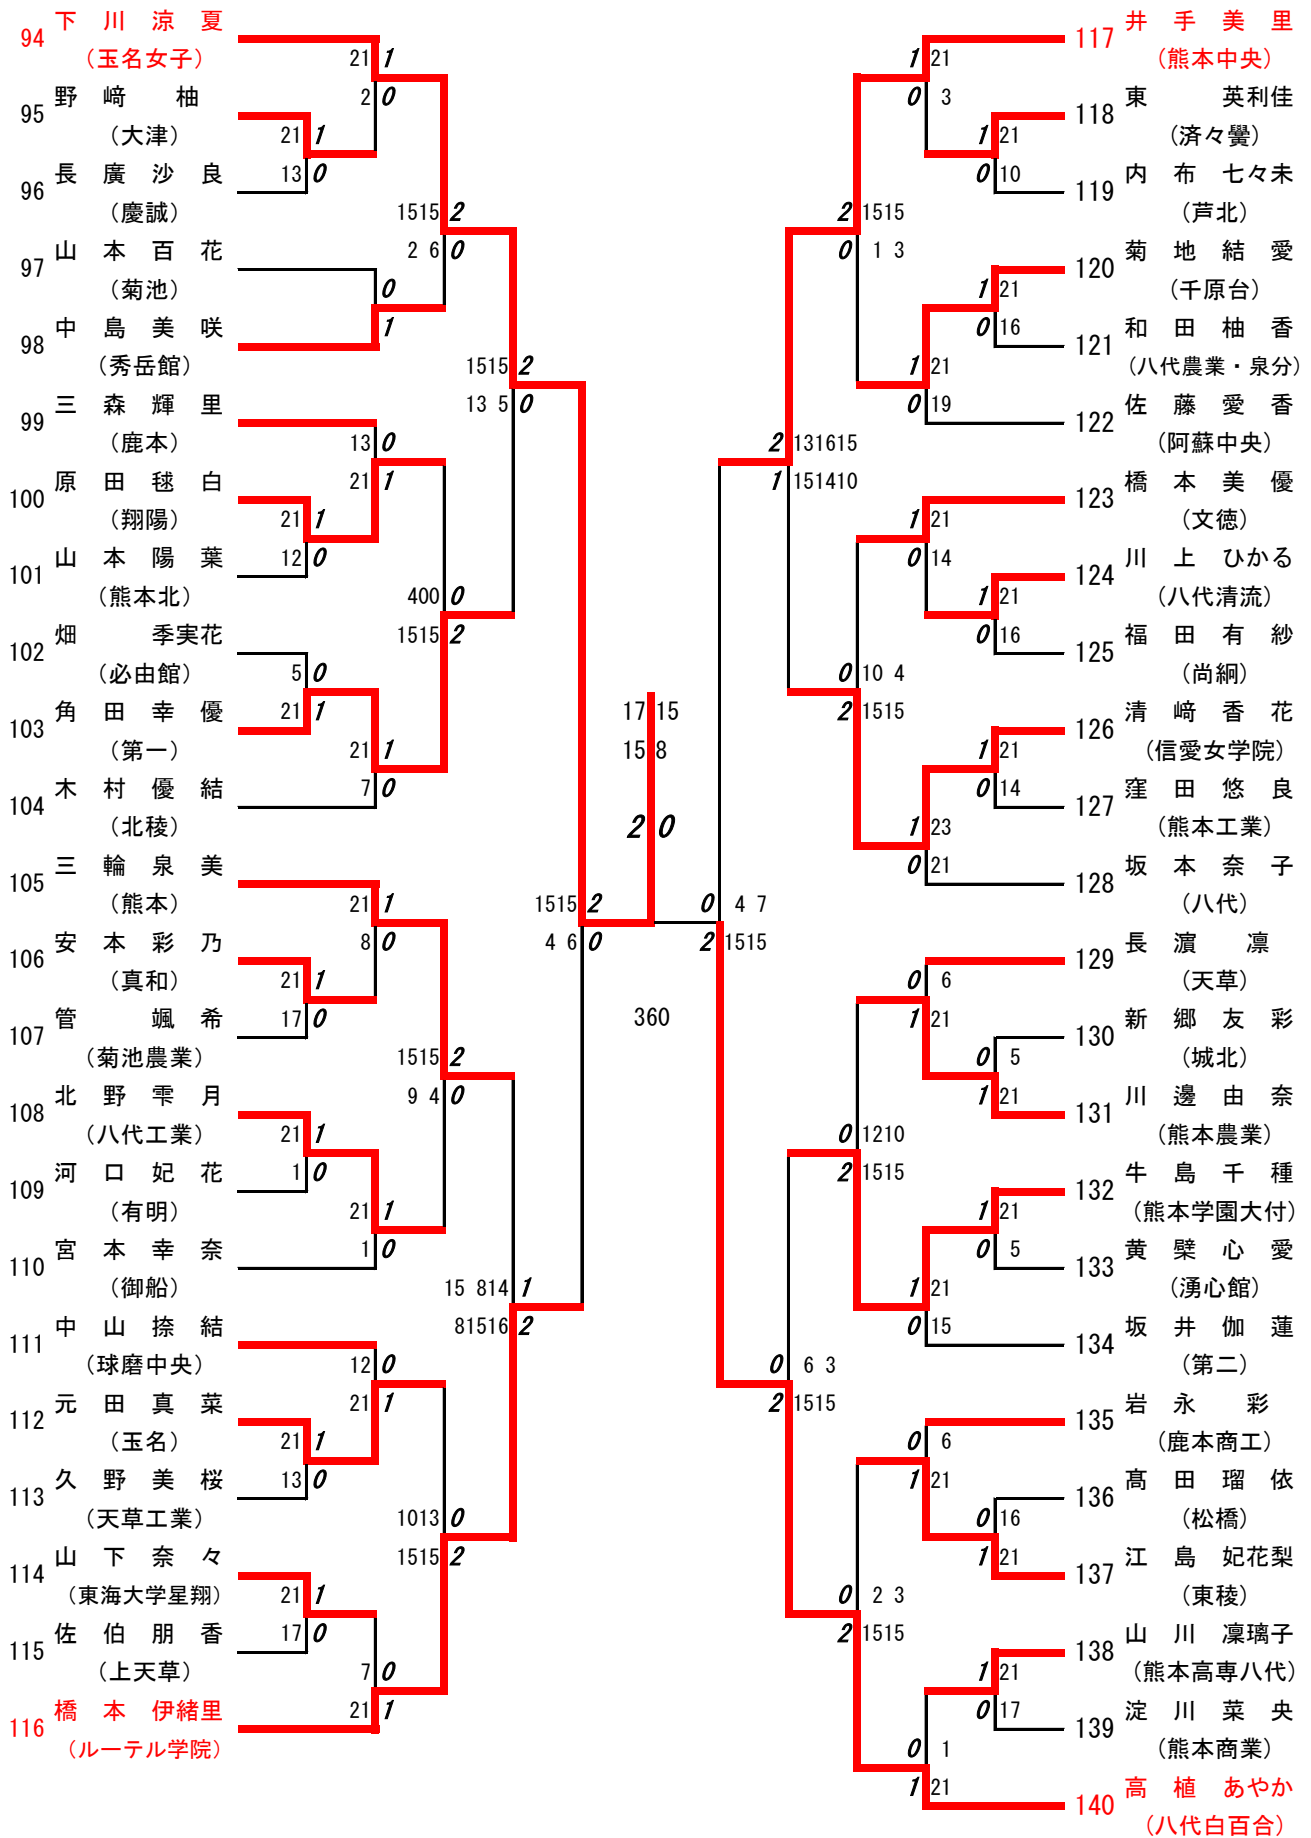

令和8年度高校総体:バドミントン女子シングルス:ベスト32(参加組数:373)

小松桃子 (玉名女子)

令和8年度 高校総体：バドミントン：女子シングルス

名前の赤色はベスト32

第1ブロック

第2ブロック

第3ブロック

- 48 水本 芽衣菜 (熊本中央)
- 49 菊川 乃愛 (必由館)
- 50 荒木 悠良菜 (玉名)
- 51 有屋田 彩 (第二)
- 52 宮島 杏弥 (専修大学熊本)
- 53 福田 美佳 (熊本)
- 54 島野 芽生 (湧心館)
- 55 萩本 結夏 (第一)
- 56 秋吉 心結 (八代工業)
- 57 小崎 里桜 (熊本商業)
- 58 城戸 穂乃佳 (芦北)
- 59 内川 暖栴 (熊本高専八代)
- 60 西村 萌花 (文徳)
- 61 森山 菜々子 (宇土)
- 62 津田 菜里 (済々巒)
- 63 福山 叶華 (熊本学園大付)
- 64 笹井 美玖 (熊本工業)
- 65 阿南 歩花 (高森)
- 66 小川 夏海 (慶誠)
- 67 落水 陽彩 (北稜)
- 68 田中心 遙 (熊本農業)
- 69 淵田 紗央 (球磨中央)
- 70 横澤 芽依 (玉名女子)

第4ブロック

- 71 甲斐 楓果 (信愛女学院)
- 72 渡辺 優陽 (城北)
- 73 齋藤 葵羽 (菊池農業)
- 74 山本 結愛 (マリスト学園)
- 75 小佐井 萌生 (八代)
- 76 永野 湖々 (東海大学星翔)
- 77 宇野 姫禾 (阿蘇中央)
- 78 須崎 優奈 (水俣)
- 79 佐田 海莉 (ルーテル学院)
- 80 尾張 莉緒菜 (千原台)
- 81 井手口 來夢 (玉名工業)
- 82 直江 優愛 (八代清流)
- 83 緒方 茉優 (熊本西)
- 84 小島 朱莉 (東稜)
- 85 中村 優心子 (大津)
- 86 篠田 侑里 (九州学院)
- 87 宮崎 佑実 (尚綱)
- 88 野開 真歩 (熊本北)
- 89 岡田 夕奈 (八代農業・泉分)
- 90 浅尾 夢姫 (翔陽)
- 91 野崎 千乃 (上天草)
- 92 松原 真心 (天草)
- 93 横路 昊和 (八代白百合)

第5ブロック

第6ブロック

第7ブロック

第8ブロック

第9ブロック

第10ブロック

第 11 ブロック

第 12 ブロック