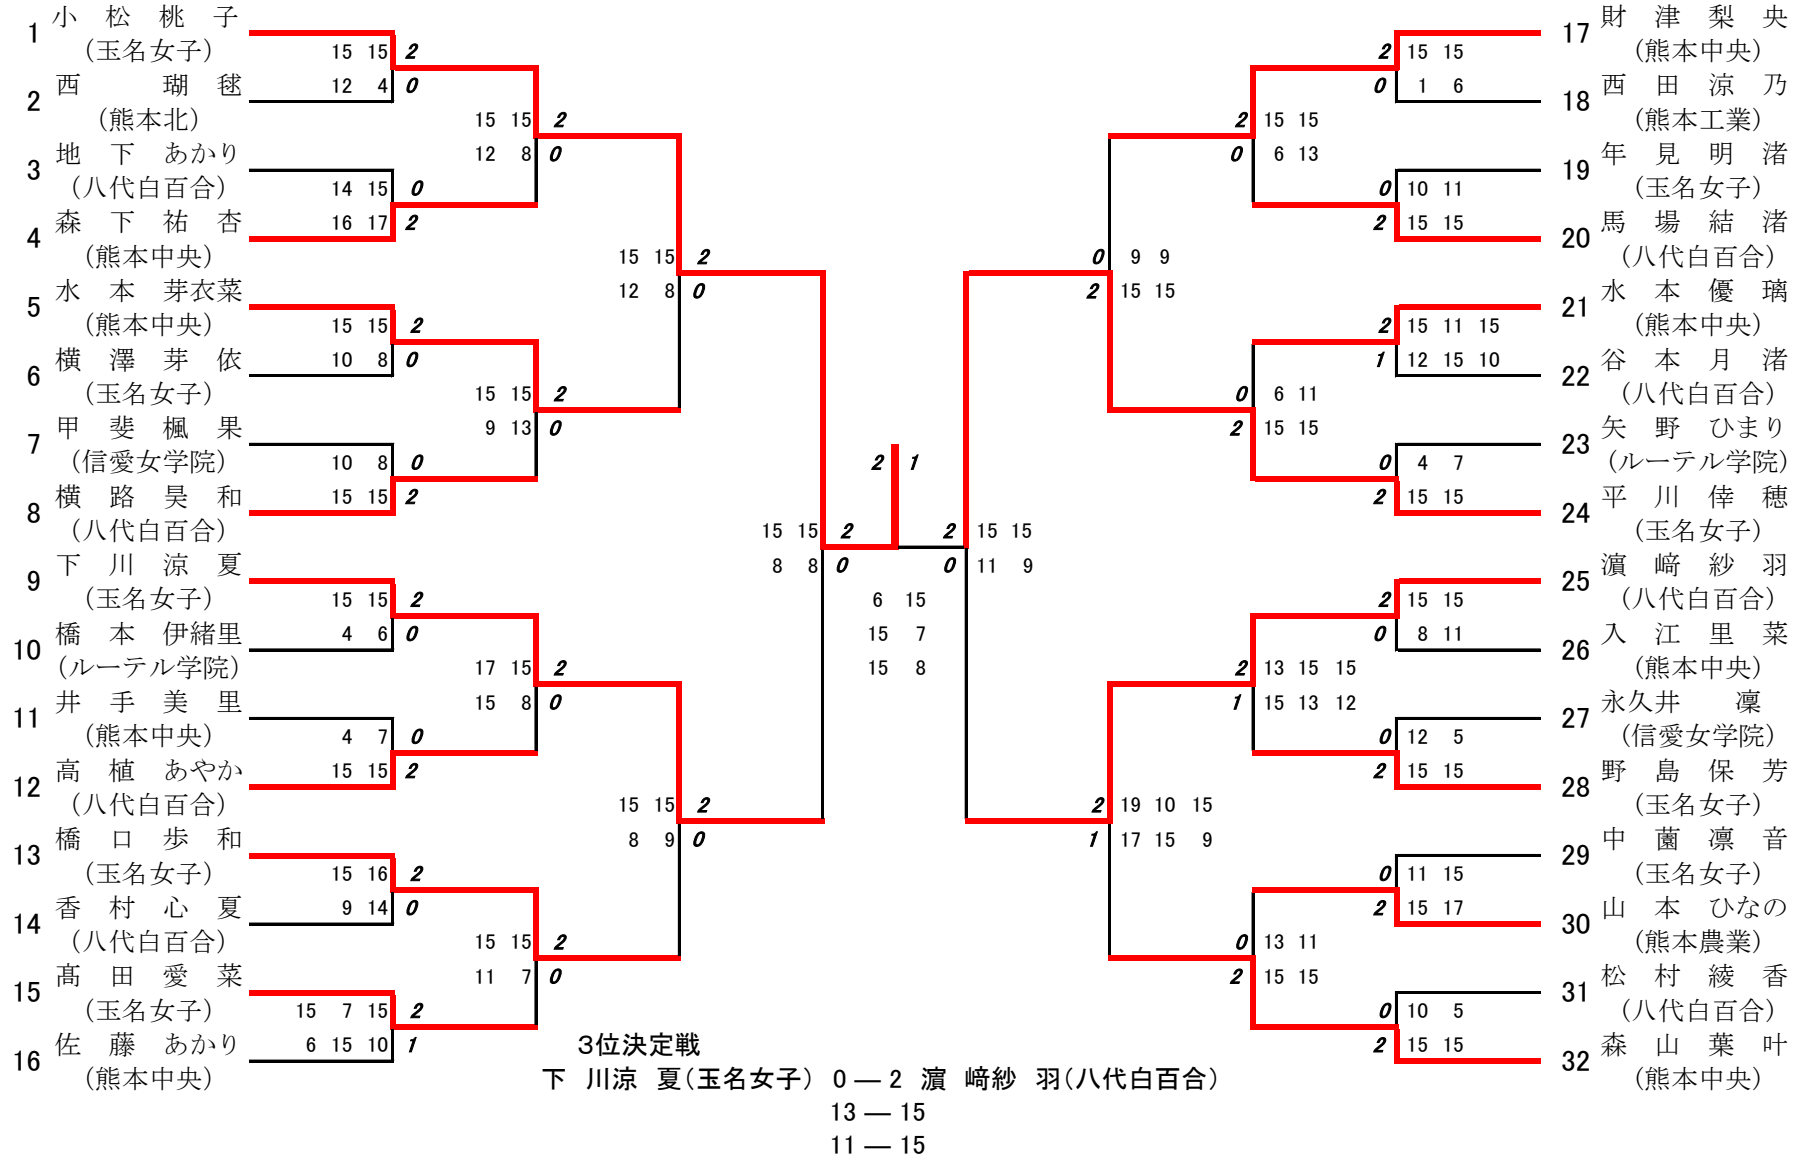

令和8年度高校総体:バドミントン女子シングルス:ベスト32(参加組数:373)

小松桃子 (玉名女子)

令和8年度 高校総体：バドミントン：女子シングルス

名前の赤色はベスト32

第1ブロック

第2ブロック

第3ブロック

- 48 水本 芽衣菜 (熊本中央)
- 49 菊川 乃愛 (必由館)
- 50 荒木 悠良菜 (玉名)
- 51 有屋田 彩 (第二)
- 52 宮島 杏弥 (専修大学熊本)
- 53 福田 美佳 (熊本)
- 54 島野 芽生 (湧心館)
- 55 萩本 結夏 (第一)
- 56 秋吉 心結 (八代工業)
- 57 小崎 里桜 (熊本商業)
- 58 城戸 穂乃佳 (芦北)
- 59 内川 暖栴 (熊本高専八代)
- 60 西村 萌花 (文徳)
- 61 森山 菜々子 (宇土)
- 62 津田 菜里 (済々巒)
- 63 福山 叶華 (熊本学園大付)
- 64 笹井 美玖 (熊本工業)
- 65 阿南 歩花 (高森)
- 66 小川 夏海 (慶誠)
- 67 落水 陽彩 (北稜)
- 68 田中心 遙 (熊本農業)
- 69 淵田 紗央 (球磨中央)
- 70 横澤 芽依 (玉名女子)

第5ブロック

第6ブロック

第7ブロック

第8ブロック

第9ブロック

第10ブロック

第 11 ブロック

第 12 ブロック