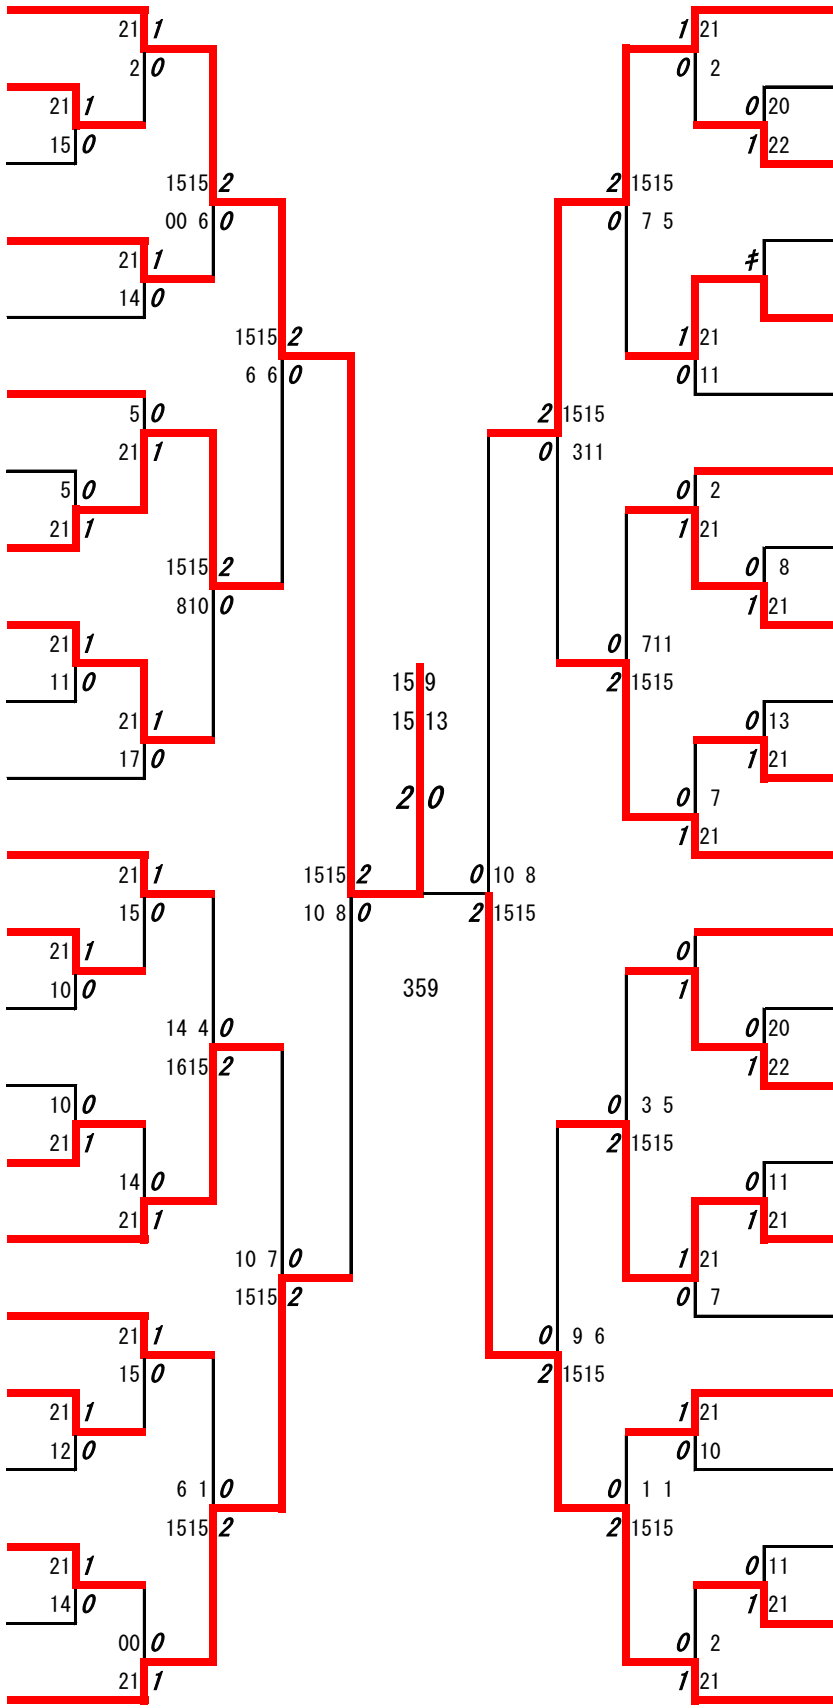

令和8年度高校総体:バドミントン女子シングルス:ベスト32(参加組数:373)

小松桃子 (玉名女子)

令和8年度 高校総体：バドミントン：女子シングルス

名前の赤色はベスト32

第1ブロック

第2ブロック

第3ブロック

- 48 水本 芽衣菜 (熊本中央)
- 49 菊川 乃愛 (必由館)
- 50 荒木 悠良菜 (玉名)
- 51 有屋田 彩 (第二)
- 52 宮島 杏弥 (専修大学熊本)
- 53 福田 美佳 (熊本)
- 54 島野 芽生 (湧心館)
- 55 萩本 結夏 (第一)
- 56 秋吉 心結 (八代工業)
- 57 小崎 里桜 (熊本商業)
- 58 城戸 穂乃佳 (芦北)
- 59 内川 暖栴 (熊本高専八代)
- 60 西村 萌花 (文徳)
- 61 森山 菜々子 (宇土)
- 62 津田 菜里 (済々巒)
- 63 福山 叶華 (熊本学園大付)
- 64 笹井 美玖 (熊本工業)
- 65 阿南 歩花 (高森)
- 66 小川 夏海 (慶誠)
- 67 落水 陽彩 (北稜)
- 68 田中心 遙 (熊本農業)
- 69 淵田 紗央 (球磨中央)
- 70 横澤 芽依 (玉名女子)

第4ブロック

- 71 甲斐 楓果 (信愛女学院)
- 72 渡辺 優陽 (城北)
- 73 齋藤 葵羽 (菊池農業)
- 74 山本 結愛 (マリスト学園)
- 75 小佐井 萌生 (八代)
- 76 永野 湖々 (東海大学星翔)
- 77 宇野 姫禾 (阿蘇中央)
- 78 須崎 優奈 (水俣)
- 79 佐田 海莉 (ルーテル学院)
- 80 尾張 莉緒菜 (千原台)
- 81 井手口 來夢 (玉名工業)
- 82 直江 優愛 (八代清流)
- 83 緒方 茉優 (熊本西)
- 84 小島 朱莉 (東稜)
- 85 中村 優心子 (大津)
- 86 篠田 侑里 (九州学院)
- 87 宮崎 佑実 (尚綱)
- 88 野開 真歩 (熊本北)
- 89 岡田 夕奈 (八代農業・泉分)
- 90 浅尾 夢姫 (翔陽)
- 91 野崎 千乃 (上天草)
- 92 松原 真心 (天草)
- 93 横路 昊和 (八代白百合)

第5ブロック

第6ブロック

第7ブロック

第8ブロック

第9ブロック

第10ブロック

第 11 ブロック

第 12 ブロック