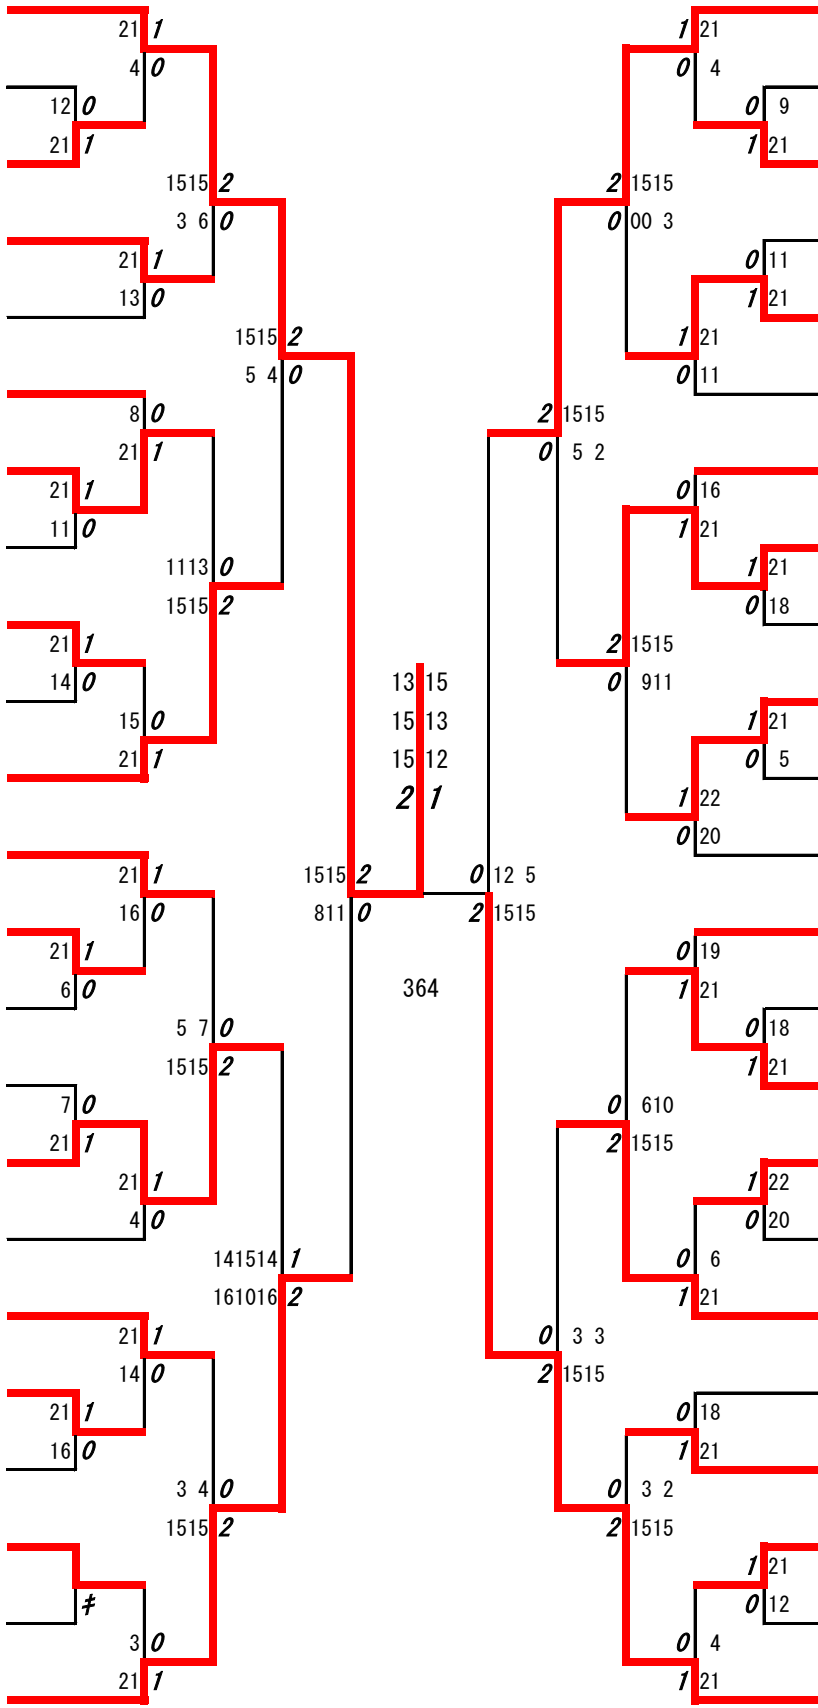

第 13 ブロック

第 14 ブロック

- 281 濱崎 紗羽
  (八代白百合)
- 282 竹島 和香
  (八代農業・泉分)
- 283 松本 小春
  (熊本工業)
- 284 本多 葵
  (必由館)
- 285 金子 稟
  (慶誠)
- 286 田上 萌
  (御船)
- 287 緒方 凜
  (熊本)
- 288 宮島 彩名
  (芦北)
- 289 福嶋 一花
  (八代)
- 290 源川 陽菜
  (玉名)
- 291 山戸 果歩
  (熊本学園大付)
- 292 大嶋 柗愛
  (熊本商業)
- 293 溝口 聖奈
  (鹿本)
- 294 吉住 瑚晴
  (熊本壘)
- 295 廣田 聖奈
  (天草)
- 296 中花 楓
  (ルーテル学院)
- 297 上村 澄華
  (熊本西)
- 298 大曲 彩
  (北稜)
- 299 上島 花音
  (第二)
- 300 高木 柚月
  (城北)
- 301 可徳 アヤ
  (菊池)
- 302 澤辺 楓
  (千原台)
- 303 入江 里菜
  (熊本中央)

- 304 永久井 凜
  (信愛女学院)
- 305 徳永 陽美
  (熊本北)
- 306 中川 海央
  (八代工業)
- 307 高山 愛純
  (球磨中央)
- 308 水本 莉緒
  (上天草)
- 309 市村 葵
  (大津)
- 310 永森 羽奈桜
  (八代清流)
- 311 杉野 吏衣子
  (専修大学熊本)
- 312 中澤 潤
  (熊本高専八代)
- 313 山口 雫
  (済々黌)
- 314 福田 優羽
  (湧心館)
- 315 平田 此埜
  (翔陽)
- 316 森山 桜子
  (宇土)
- 317 田中 水彩
  (菊池農業)
- 318 大嶋 悠愛
  (尚綱)
- 319 清元 咲花
  (東海大学星翔)
- 320 前田 愛実
  (熊本農業)
- 321 堀部 朱音
  (熊本国府)
- 322 白川 琴葉
  (鹿本農業)
- 323 山木 陽菜
  (文徳)
- 324 柴田 初華
  (第一)
- 325 佐藤 月姫
  (東稜)
- 326 野島 保芳
  (玉名女子)